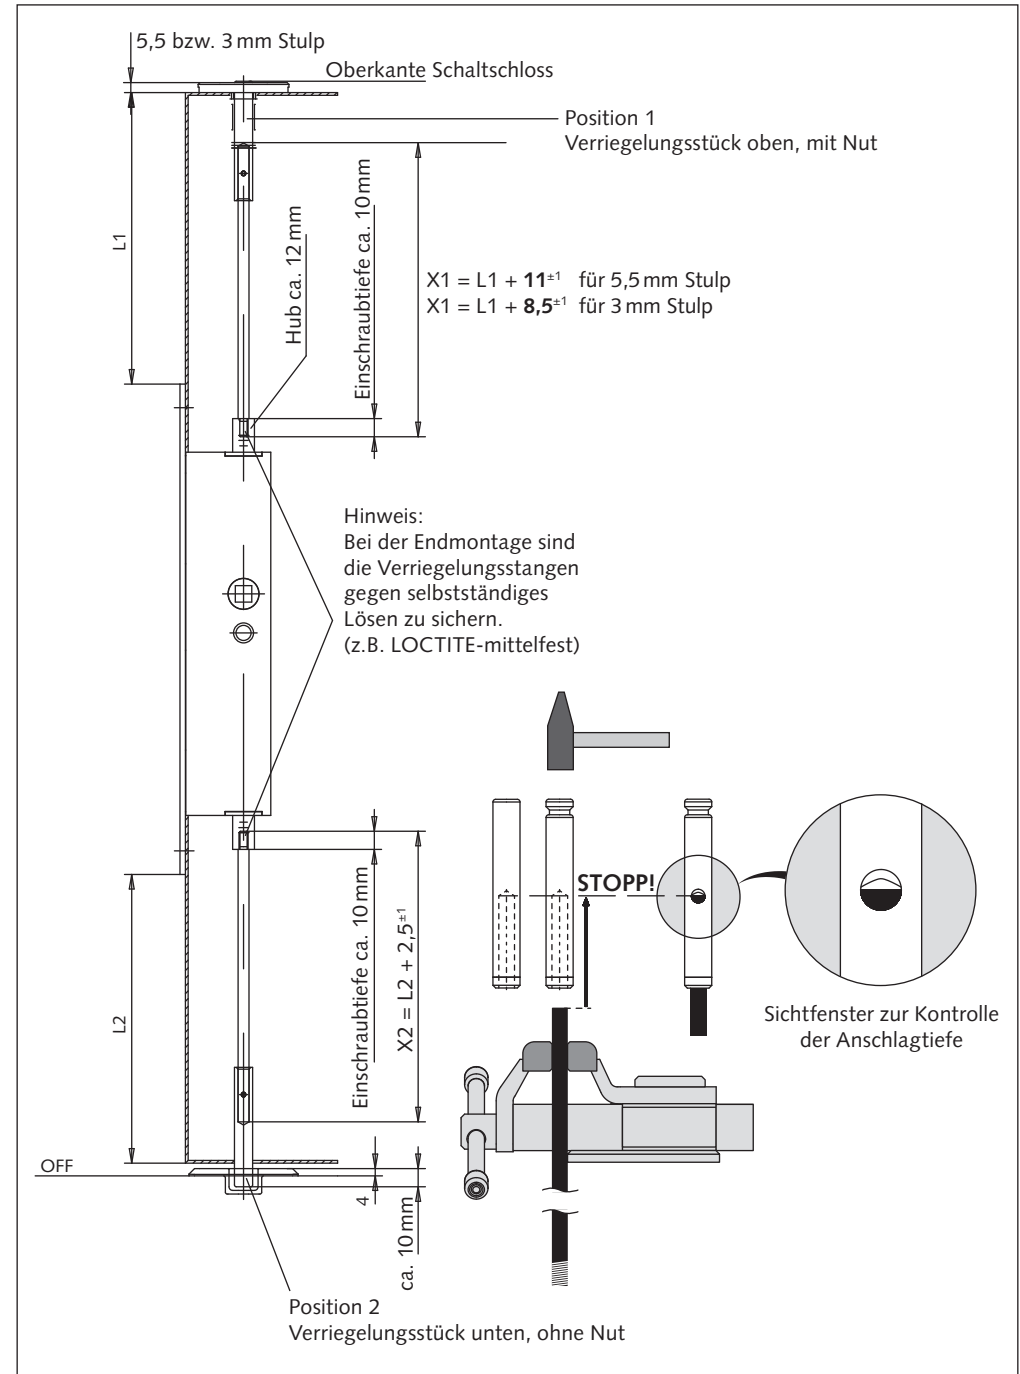

WSS

WILH. SCHLECHTENDAHL
& SÖHNE GMBH & CO. KG

Hauptstraße 18-32
42579 Heiligenhaus

Postfach 10 05 52/62
42570 Heiligenhaus

Tel.: +49 (0) 20 56/17-0
Fax: +49 (0) 20 56/51 42

Web: www.wss.de
E-Mail: wss@wss.de

④ Technische Information

Stangenberechnung bei Panik-Gegenkasten

Version:

02 - 09/12

WSS