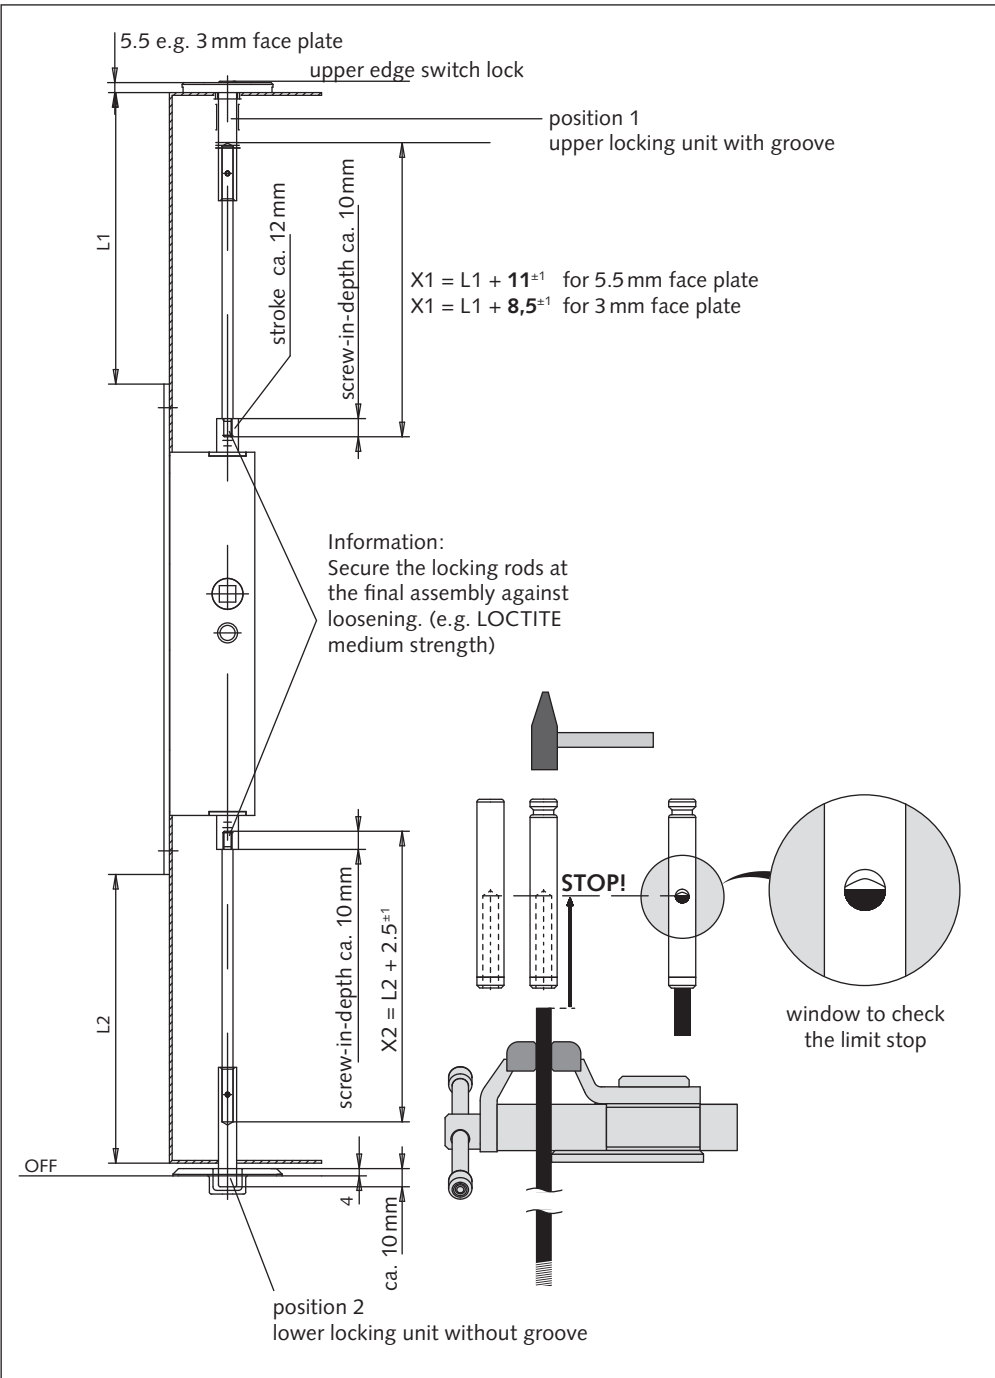

GB Technical information

Calculation of the rod (panic strike box)

Version:

02 - 09/12