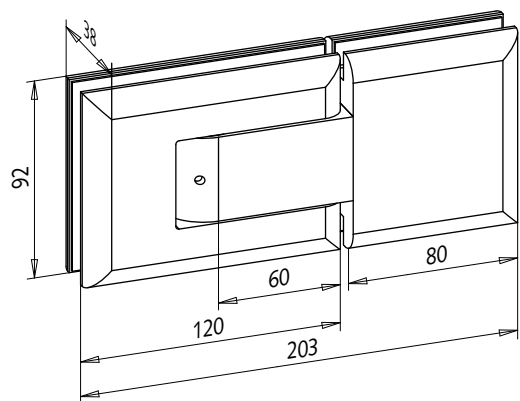

Qualität. Optik. Funktionalität. Bis 70 kg Flügelgewicht

SELCO eignet sich für:

- Anwendung: Glas/Wand, Glas/Zarge und Glas/Glas
- Feststellung bei 90° Öffnungswinkel
- einfache Verstellung der Nulllage im eingebauten Zustand
- Flügelbreiten bis 1.000mm
- Flügelhöhen bis 2.500mm
- Glas: 8-12 mm ESG
- Glas: 8,76, 10,76mm VSG
- Türgewicht: max.70kg
- Korrosionsschutz: analog DIN EN 1670/Klasse 4

Glas – Wand

Montage an Wand mit aufliegender Anschraubplatte

Art.-Nr.: 26.600.0600.---

Glas – Zarge

Montage an Zarge mit einzulassender Anschraubplatte für bauseitiges Montageset

Art.-Nr.: 26.602.0600.---

Glas – Glas

Montage am Glasseitenteil

Art.-Nr.: 26.604.0600.---

Wilh. Schlehtendahl & Söhne
GmbH & Co. KG

Hauptstraße 18–32
42579 Heiligenhaus
Deutschland

Tel.: +49 (0) 20 56/17-0
Fax: +49 (0) 20 56/51 42

wss@wss.de
www.wss.de