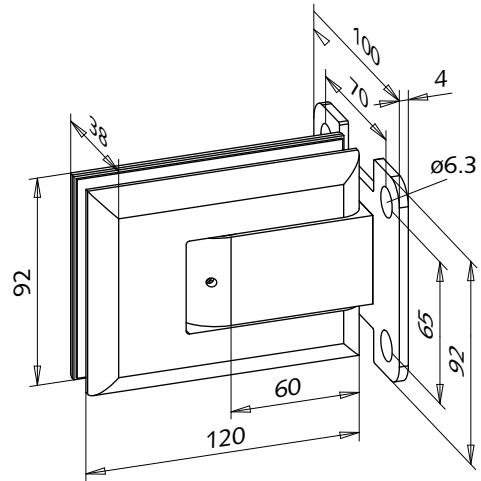

Qualität. Optik. Funktionalität. Bis 70 kg Flügelgewicht

SELCO eignet sich für:

- Anwendung: Glas/Wand, Glas/Zarge und Glas/Glas
- Feststellung bei 90° Öffnungswinkel
- einfache Verstellung der Nulllage im eingebauten Zustand
- Flügelbreiten bis 1.000mm
- Flügelhöhen bis 2.500mm
- Glas: 8-12 mm ESG
- Glas: 8,76, 10,76mm VSG
- Türgewicht: max.70kg
- Korrosionsschutz: analog DIN EN 1670/Klasse 4

Technische Daten:

Feststellung bei 90°
Nulllagenverstellung ±5°
Prüfung: 500.000 Zyklen nach DIN EN 18263
Oberfläche: hochwertige Aluminium-Oberflächen oder
Edelstahl Finish

Einfache Verstellung der Nulllage

Glas – Wand

Montage an Wand mit aufliegender Anschraubplatte

Art.-Nr.: 26.600.0600.---

Glas – Zarge

Montage an Zarge mit einzulassender Anschraubplatte für bauseitiges Montageset

Art.-Nr.: 26.602.0600.---

Glas – Glas