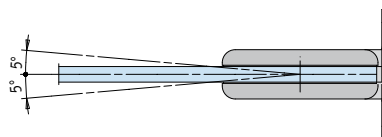

Qualität. Optik. Funktionalität. Bis 70 kg Flügelgewicht

SELCO eignet sich für:

- Anwendung: Glas/Wand, Glas/Zarge und Glas/Glas
- Feststellung bei 90° Öffnungswinkel
- einfache Verstellung der Nulllage im eingebauten Zustand
- Flügelbreiten bis 1.000mm
- Flügelhöhen bis 2.500mm
- Glas: 8-12 mm ESG
- Glas: 8,76, 10,76mm VSG
- Türgewicht: max.70kg
- Korrosionsschutz: analog DIN EN 1670/Klasse 4

Technische Daten:

Feststellung bei 90°
Nulllagenverstellung ±5°
Prüfung: 500.000 Zyklen nach DIN EN 18263
Oberfläche: hochwertige Aluminium-Oberflächen oder
Edelstahl Finish

Einfache Verstellung der Nulllage