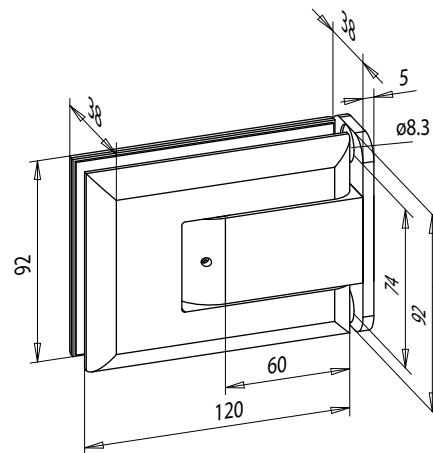

Qualität. Optik. Funktionalität. Bis 70 kg Flügelgewicht

SELCO eignet sich für:

- Anwendung: Glas/Wand, Glas/Zarge und Glas/Glas
- Feststellung bei 90° Öffnungswinkel
- einfache Verstellung der Nulllage im eingebauten Zustand
- Flügelbreiten bis 1.000mm
- Flügelhöhen bis 2.500mm
- Glas: 8-12 mm ESG
- Glas: 8,76, 10,76mm VSG
- Türgewicht: max.70kg
- Korrosionsschutz: analog DIN EN 1670/Klasse 4

Glas – Wand

Montage an Wand mit aufliegender Anschraubplatte

Art.-Nr.: 26.600.0600.---

Glas – Zarge

Montage an Zarge mit einzulassender Anschraubplatte für bauseitiges Montageset

Art.-Nr.: 26.602.0600.---

Glas – Glas

Montage am Glasseitenteil

Art.-Nr.: 26.604.0600.---

Wilh. Schlehtendahl & Söhne
GmbH & Co. KG

Hauptstraße 18–32
42579 Heiligenhaus
Deutschland

Tel.: +49 (0) 20 56/17-0
Fax: +49 (0) 20 56/51 42

wss@wss.de
www.wss.de