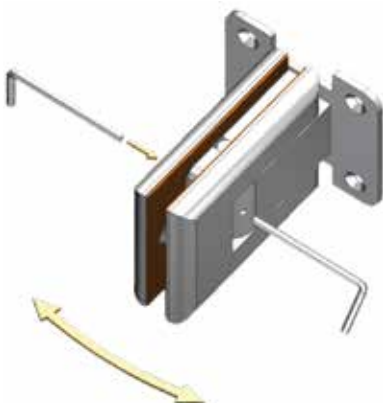

Die neuen selbstschließenden Pendeltürbänder für Innentüren im Privat- und Objektbereich sind besonders geeignet für Durchgangsbereiche. Die aufwendige Montage von Türschließern entfällt. SELCO Pendeltürbänder erfordern keine komplizierte Glasbearbeitung und sind einfach zu montieren.

Qualität. Optik. Funktionalität. Bis 70 kg Flügelgewicht

SELCO eignet sich für:

- Anwendung: Glas/Wand, Glas/Zarge und Glas/Glas
- Feststellung bei 90° Öffnungswinkel
- einfache Verstellung der Nulllage im eingebauten Zustand
- Flügelbreiten bis 1.000mm
- Flügelhöhen bis 2.500mm
- Glas: 8-12 mm ESG
- Glas: 8,76, 10,76mm VSG
- Türgewicht: max.70kg
- Korrosionsschutz: analog DIN EN 1670/Klasse 4

Technische Daten:

Feststellung bei 90°
Nulllagenverstellung ±5°
Prüfung: 500.000 Zyklen nach DIN EN 18263
Oberfläche: hochwertige Aluminium-Oberflächen oder
Edelstahl Finish

Einfache Verstellung der Nulllage

Glas – Wand

Montage an Wand mit aufliegender Anschraubplatte

Art.-Nr.: 26.600.0600.---

Glas – Zarge

Montage an Zarge mit einzulassender Anschraubplatte für bauseitiges Montageset

Art.-Nr.: 26.602.0600.---

Glas – Glas