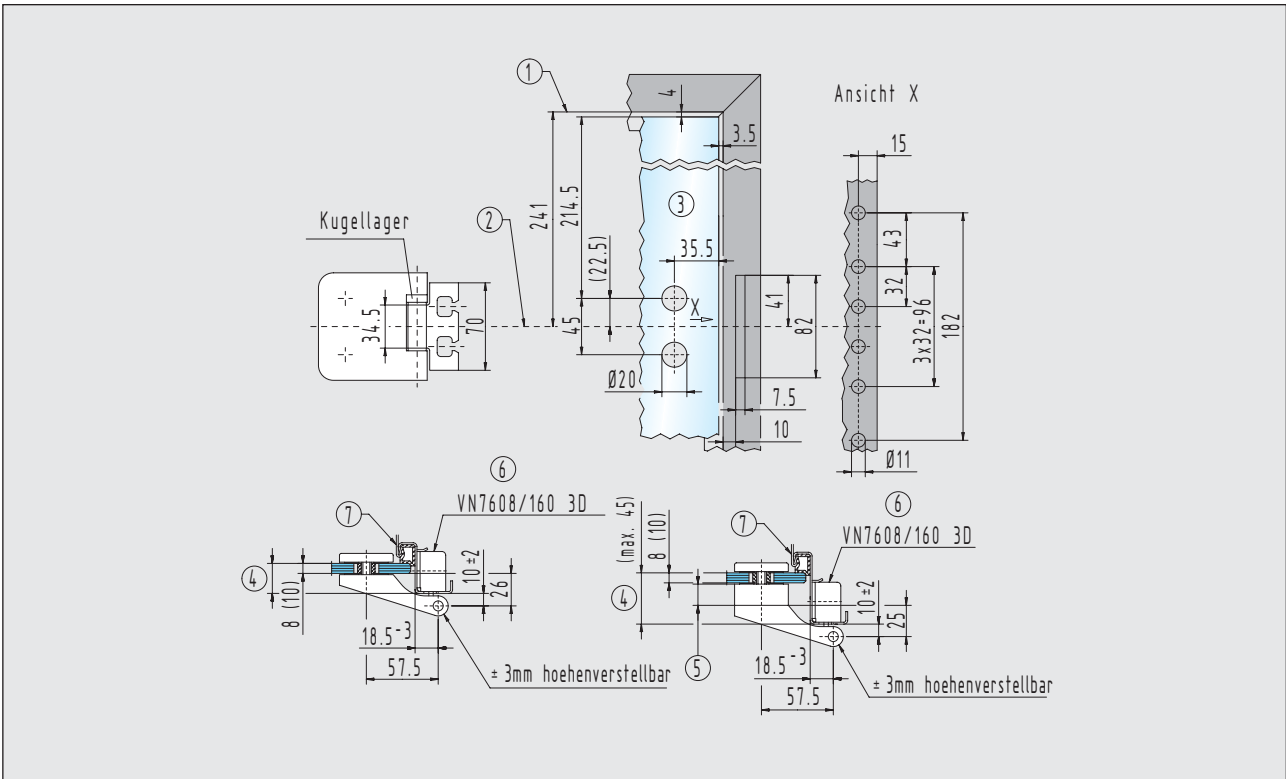

Einbaudetails

- Türbänder für 8 (10) mm Glas / 24 (26) - 45 mm Falztiefe

Rahmenteil für Stahlzargen

21.426.0000.010

Rahmenteil für Aufnahmeelemente „VX“

21.440.0000.010