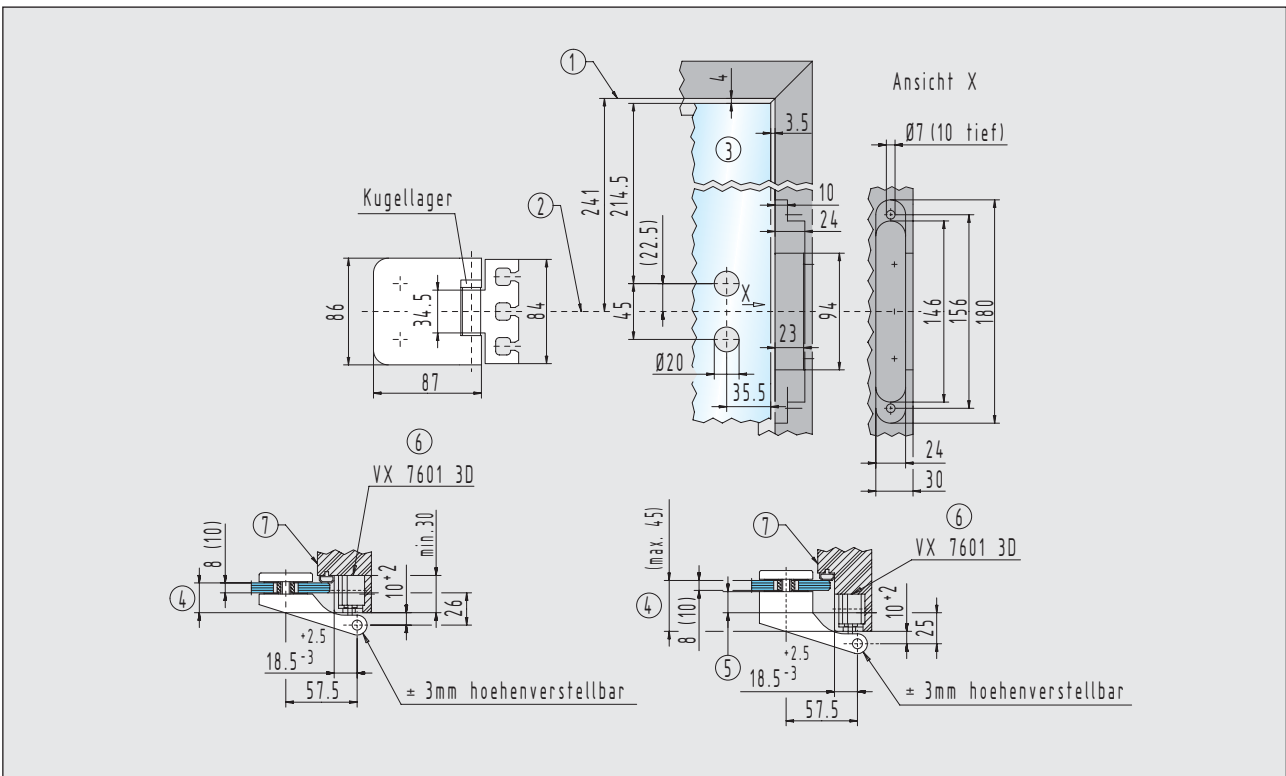

Einbaudetails

- Türbänder für 8 (10) mm Glas / 24 (26) - 45 mm Falztiefe

Rahmenteil für Stahlzargen

21.426.0000.010

Rahmenteil für Aufnahmeelemente „VX“

21.440.0000.010