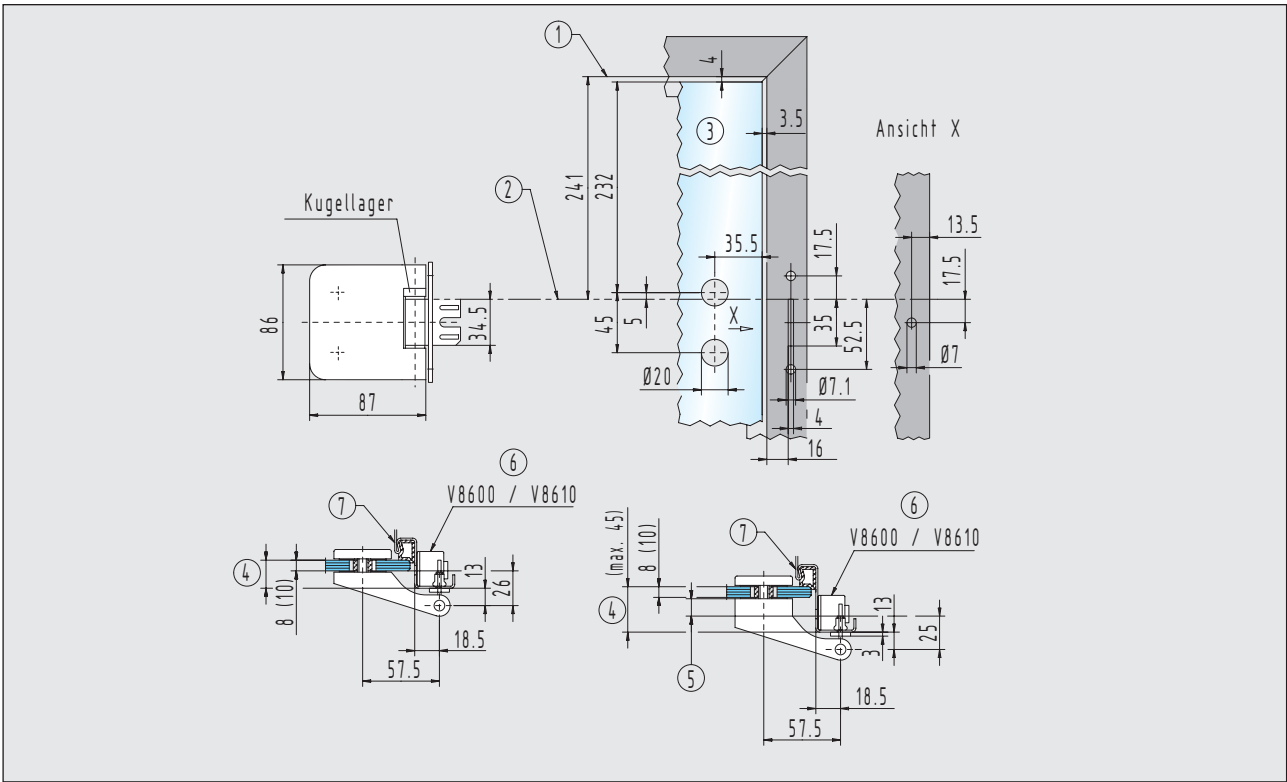

### Einbaudetails

■ Türbänder für 8 (10) mm Glas / 24 (26) - 45 mm Falztiefe

2

Rahmenteil für Stahlzargen

21.422.0000.010

Rahmenteil für Stahlzargen

21.424.0000.010