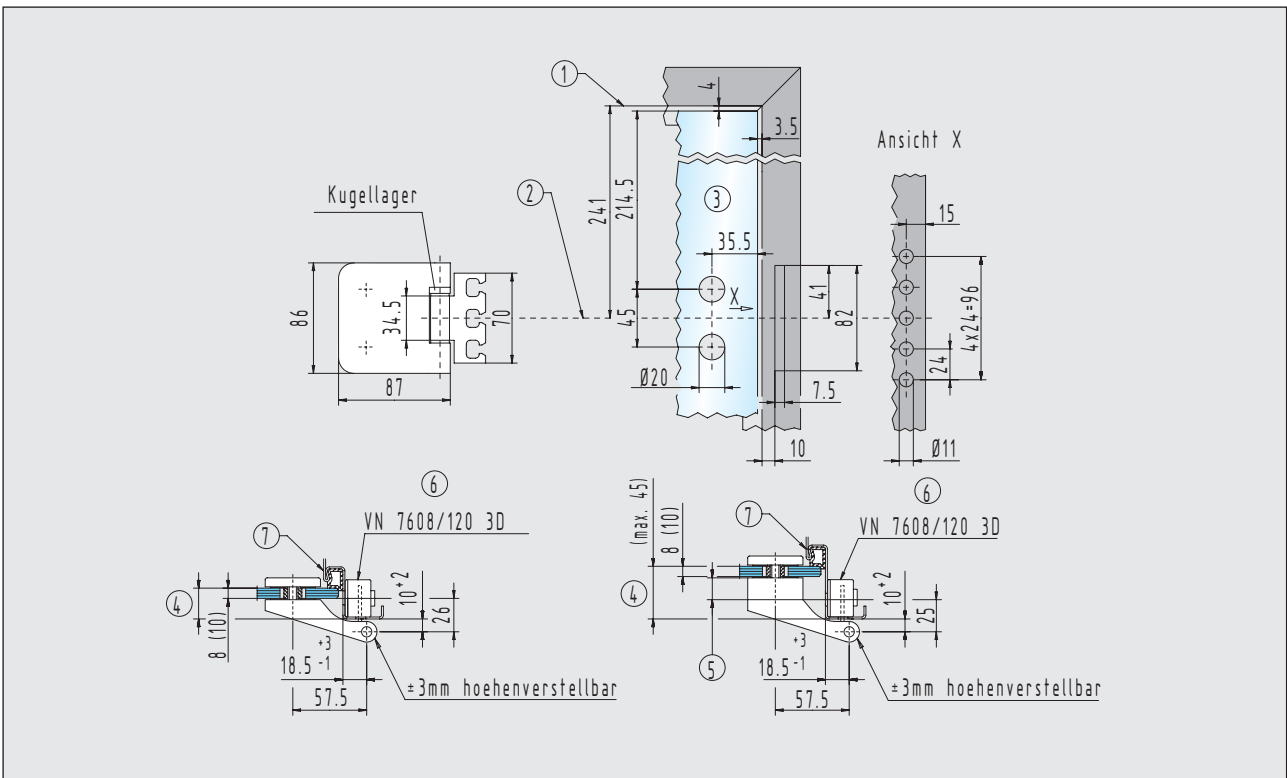

### Einbaudetails

■ Türbänder für 8 (10) mm Glas / 24 (26) - 45 mm Falztiefe

2

Rahmenteil für Stahlzargen

21.422.0000.010

Rahmenteil für Stahlzargen

21.424.0000.010