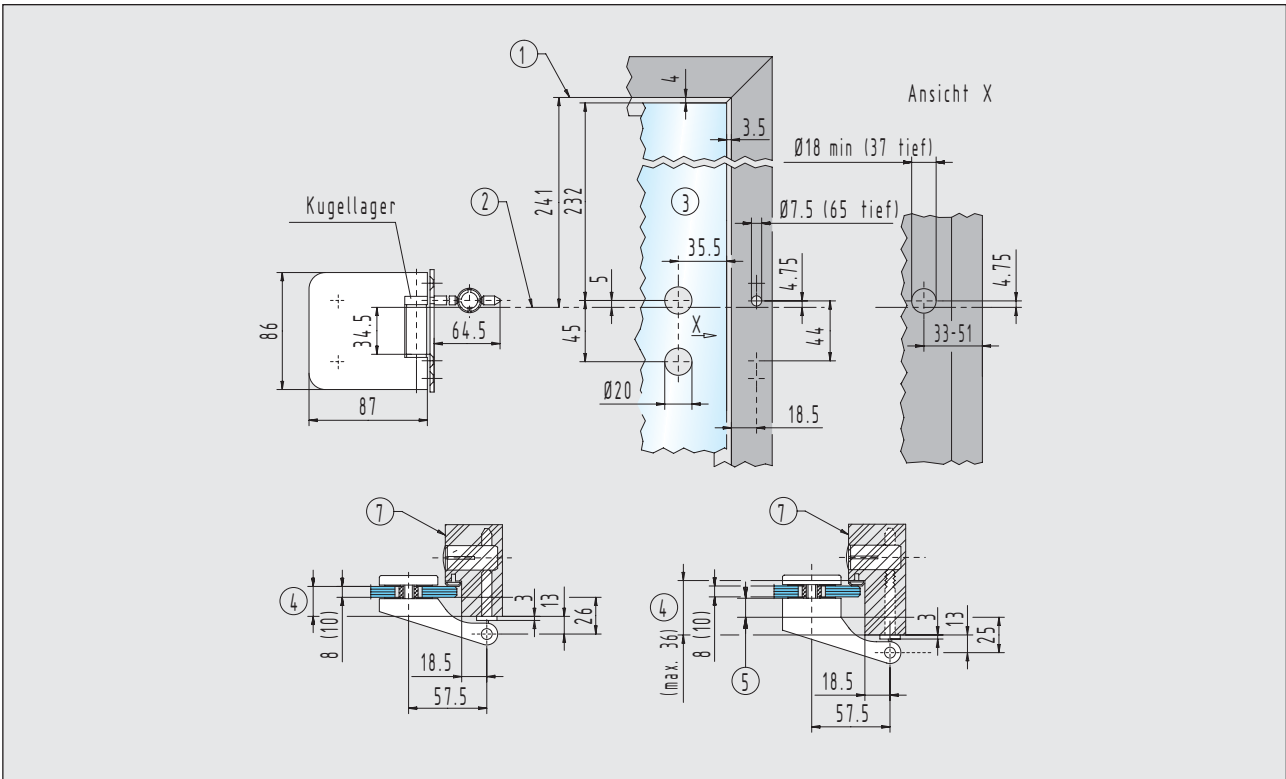

Einbaudetails

- Türbänder für 8 (10) mm Glas / 24 (26) - 45 mm Falztiefe

Rahmenteil für Holzzargen

21.408.0000.010

Rahmenteil für Stahlzargen

21.420.0000.010 + 21.620.0000.405