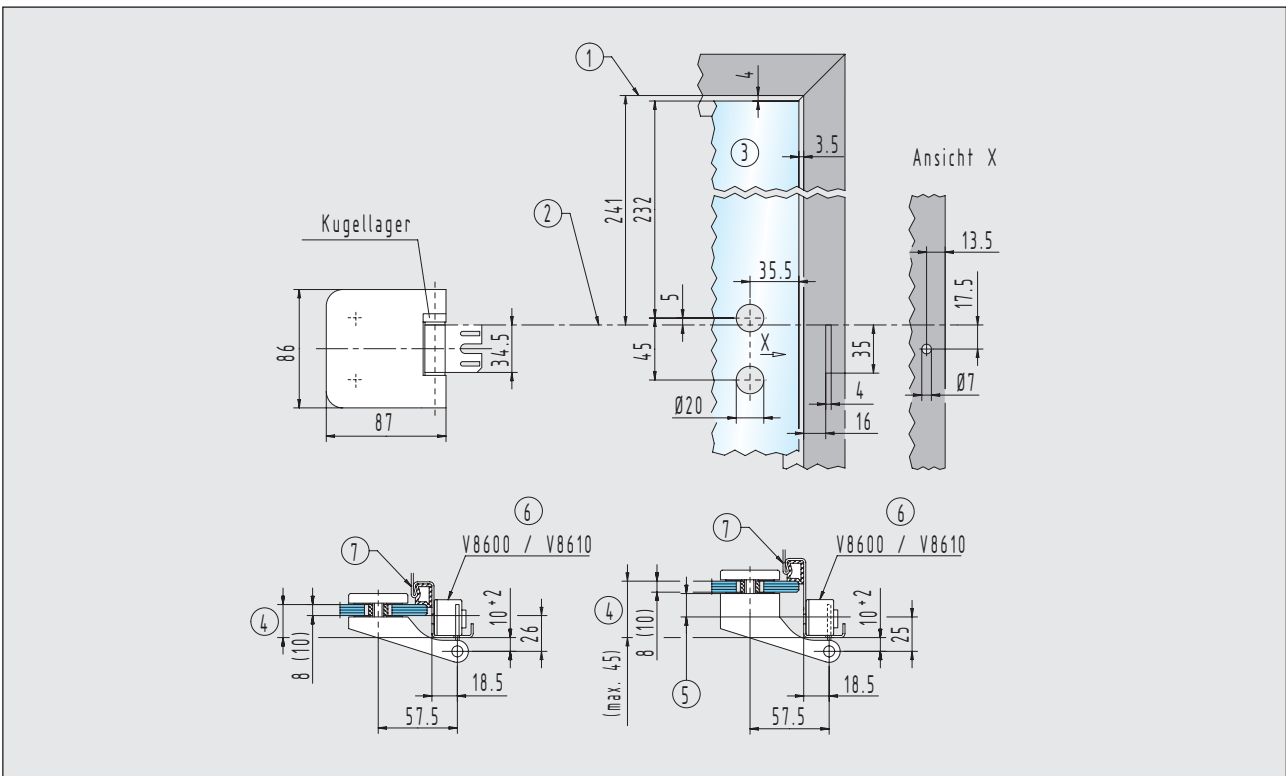

Einbaudetails

- Türbänder für 8 (10) mm Glas / 24 (26) - 45 mm Falztiefe

Rahmenteil für Holzzargen

21.408.0000.010

Rahmenteil für Stahlzargen

21.420.0000.010 + 21.620.0000.405