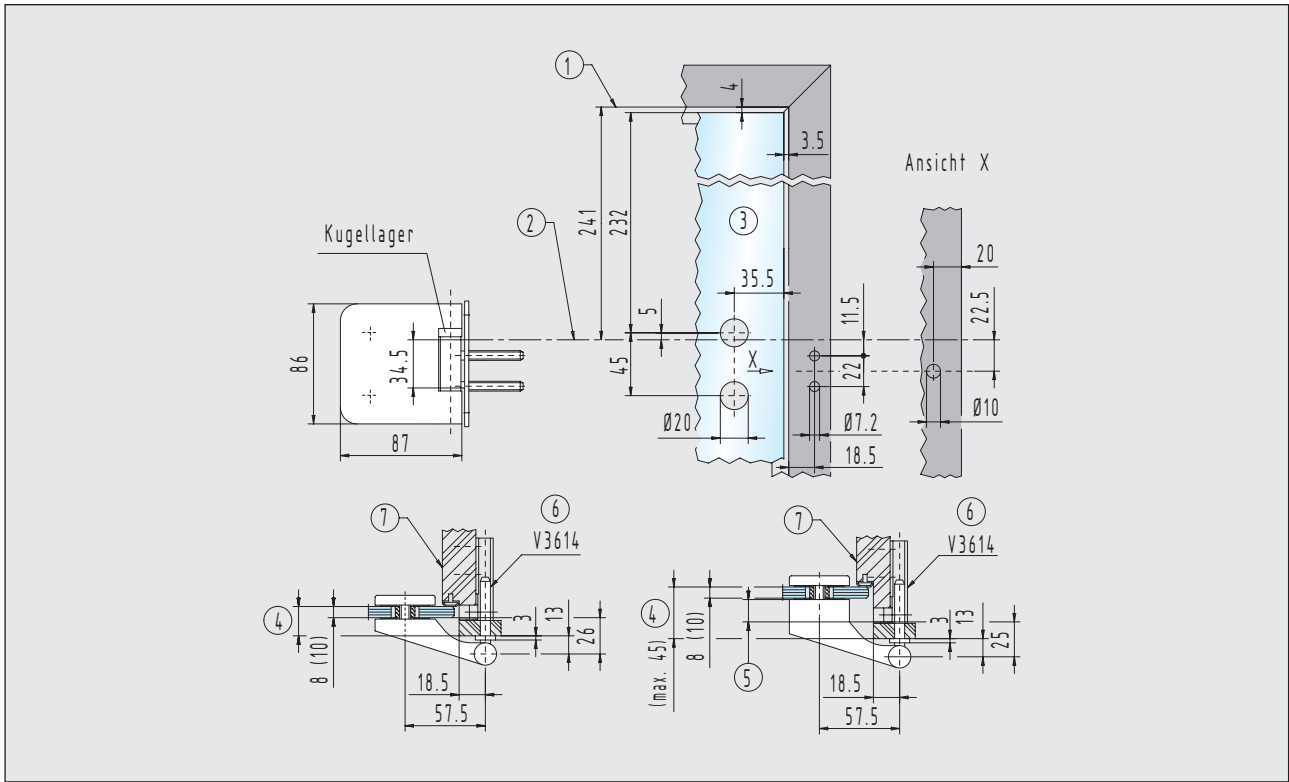

Einbaudetails

- Türbänder für 8 (10) mm Glas / 24 (26) - 45 mm Falztiefe

2

Rahmenteil für Holzgriffe

21.404.0000.010

Rahmenteil für Holzgriffe

21.406.0000.010