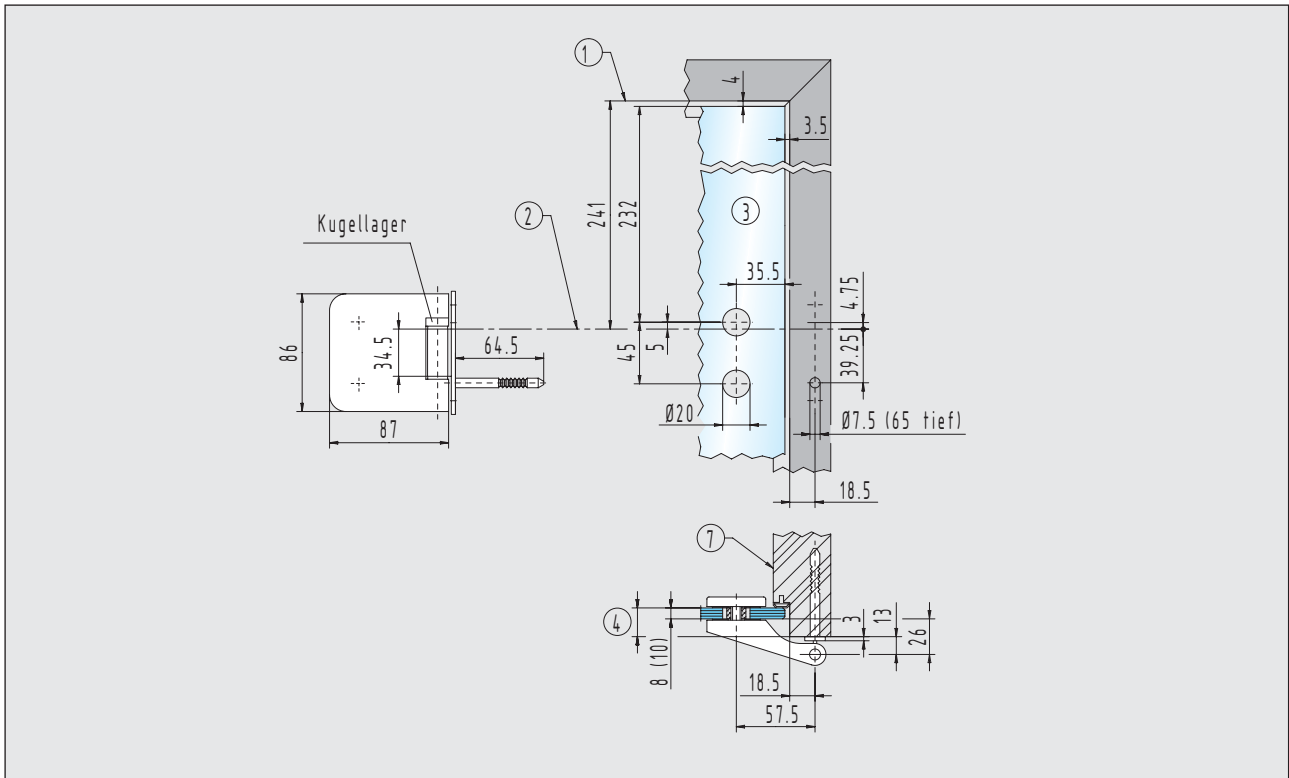

Einbaudetails

- Türbänder für 8 (10) mm Glas / 24 (26) - 45 mm Falztiefe

2

Rahmenteil für Holzgriffe

21.404.0000.010

Rahmenteil für Holzgriffe

21.406.0000.010