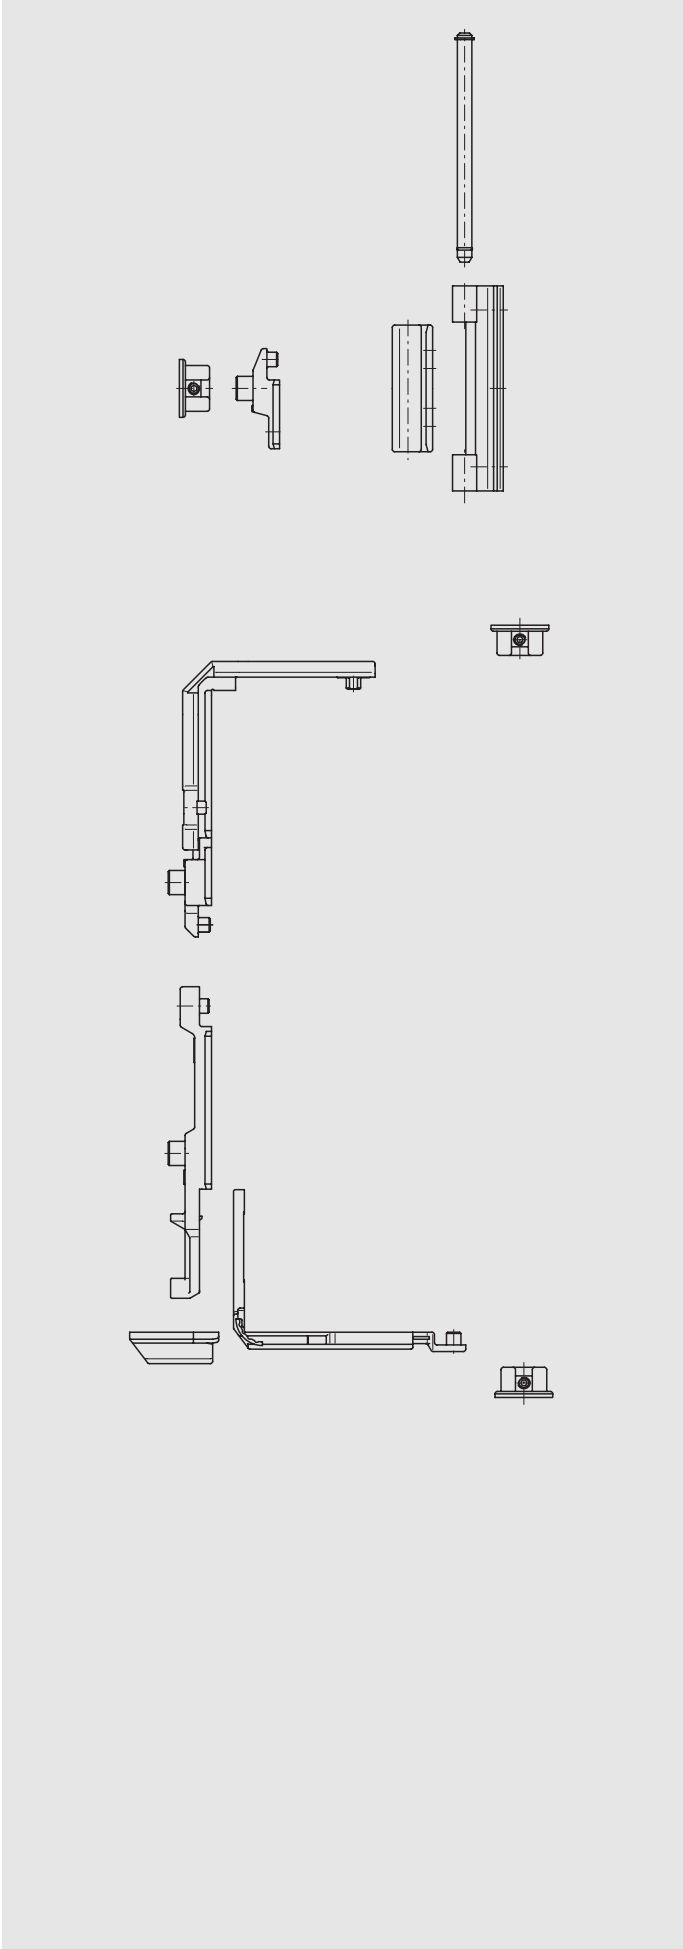

10

11

12

13

i

Mittenverschluss, senkrecht

■ ab 1400 mm Flügelhöhe

| Art.-Nr. | Material/Oberfläche |
|-----------------|---------------------|
| 10.396.0000.710 | GD-Zn, gal verzinkt |

Mittenverschluss, waagrecht

■ ab 1400 mm Flügelbreite

| Art.-Nr. | Material/Oberfläche |
|-----------------|---------------------|
| 10.397.0000.710 | GD-Zn, gal verzinkt |