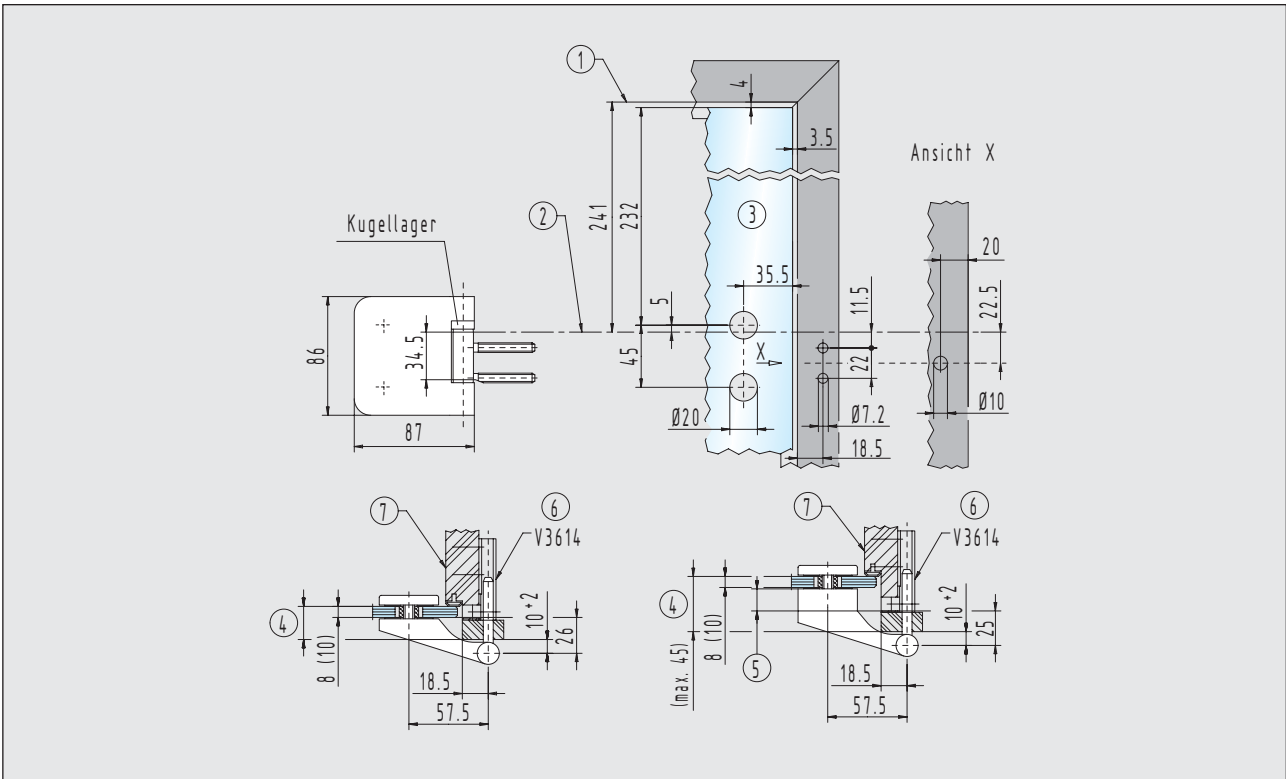

Einbaudetails

- Türbänder für 8 (10) mm Glas / 24 (26) - 45 mm Falztiefe

Rahmenteil für Holzzargen

21.400.0000.010

Rahmenteil für Holzzargen

20.402.0000.010