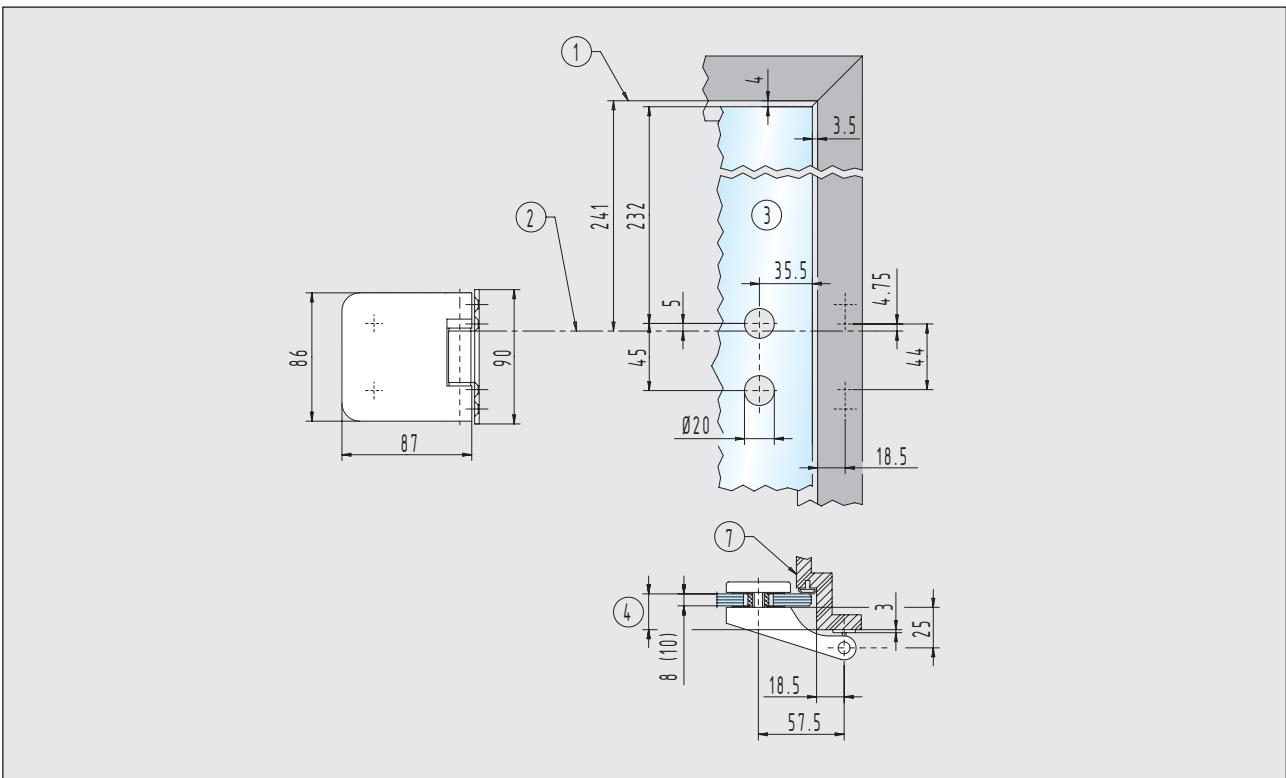

Einbaudetails

- Türbänder für 8 (10) mm Glas / 24 (26) - 45 mm Falztiefe

Rahmenteil für Holzzargen

21.400.0000.010

Rahmenteil für Holzzargen

20.402.0000.010