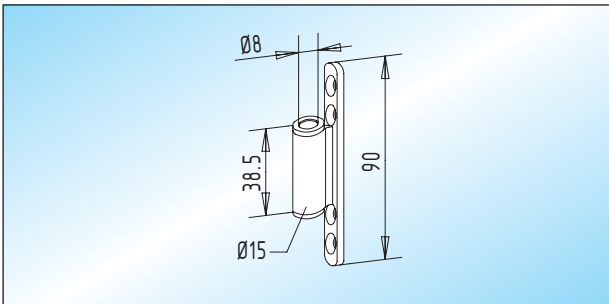

Rahmenteile

2

**ATELIER F/R - Rahmenteil / Holzzargen**  
verzinktes Rahmenteil passend zu  
Anschraubtasche 20.914.0000.010 (V 3614)

21.400.0000.010

**ATELIER F/R - Rahmenteil / Holzzargen**  
verzinktes Rahmenteil zum Aufschauben

21.406.0000.010

**ATELIER F/R - Rahmenteil / Holzzargen**  
verzinktes Rahmenteil zum Aufschauben

21.402.0000.010

**ATELIER F/R - Rahmenteil / Holzzargen**  
verzinktes Rahmenteil mit Anreißschablone  
für Holzzargen älterer Bauart