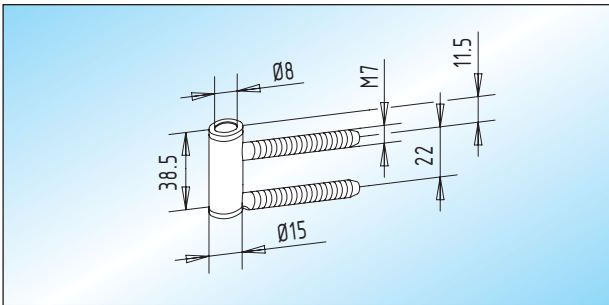

Rahmenteile

2

**ATELIER F/R - Rahmenteil / Holzzargen**  
verzinktes Rahmenteil passend zu  
Anschraubtasche 20.914.0000.010 (V 3614)

21.400.0000.010

**ATELIER F/R - Rahmenteil / Holzzargen**  
verzinktes Rahmenteil zum Aufschauben

21.406.0000.010

**ATELIER F/R - Rahmenteil / Holzzargen**  
verzinktes Rahmenteil zum Aufschauben

21.402.0000.010

**ATELIER F/R - Rahmenteil / Holzzargen**  
verzinktes Rahmenteil mit Anreißschablone  
für Holzzargen älterer Bauart

21.408.0000.010

**ATELIER F/R - Rahmenteil / Holzzargen**  
verzinktes Rahmenteil zum Aufschauben  
passend zu Anschraubtasche 20.914.0000.010 (V 3614)

21.404.0000.010

**ATELIER F/R - Anschraubtasche V 3614 / Holzzargen**  
verzinkte Anschraubtasche