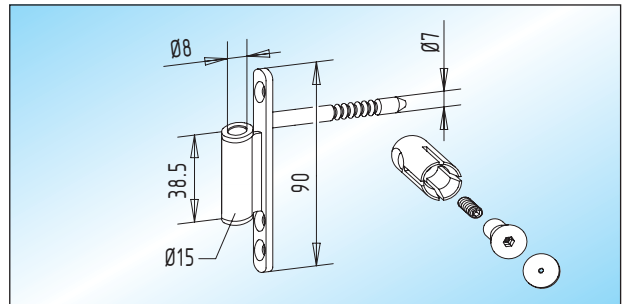

Rahmenteile

2

**ATELIER F/R - Rahmenteil / Holzzargen**  
verzinktes Rahmenteil passend zu  
Anschraubtasche 20.914.0000.010 (V 3614)

21.400.0000.010

**ATELIER F/R - Rahmenteil / Holzzargen**  
verzinktes Rahmenteil zum Aufschauben

21.406.0000.010

**ATELIER F/R - Rahmenteil / Holzzargen**  
verzinktes Rahmenteil zum Aufschauben

21.402.0000.010

**ATELIER F/R - Rahmenteil / Holzzargen**  
verzinktes Rahmenteil mit Anreißschablone  
für Holzzargen älterer Bauart

21.408.0000.010

**ATELIER F/R - Rahmenteil / Holzzargen**  
verzinktes Rahmenteil zum Aufschauben  
passend zu Anschraubtasche 20.914.0000.010 (V 3614)

21.404.0000.010

**ATELIER F/R - Anschraubtasche V 3614 / Holzzargen**  
verzinkte Anschraubtasche