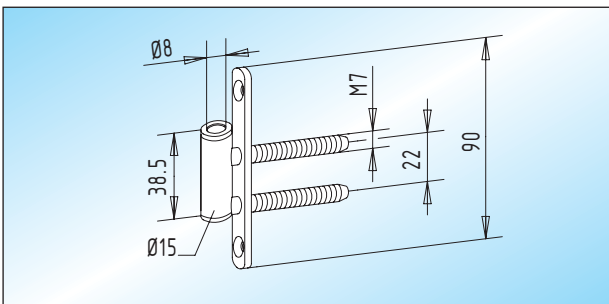

21.406.0000.010

**ATELIER F/R - Rahmenteil / Holzzargen**  
verzinktes Rahmenteil zum Aufschauben

21.402.0000.010

**ATELIER F/R - Rahmenteil / Holzzargen**  
verzinktes Rahmenteil mit Anreißschablone  
für Holzzargen älterer Bauart

21.408.0000.010

**ATELIER F/R - Rahmenteil / Holzzargen**  
verzinktes Rahmenteil zum Aufschauben  
passend zu Anschraubtasche 20.914.0000.010 (V 3614)

21.404.0000.010

**ATELIER F/R - Anschraubtasche V 3614 / Holzzargen**  
verzinkte Anschraubtasche