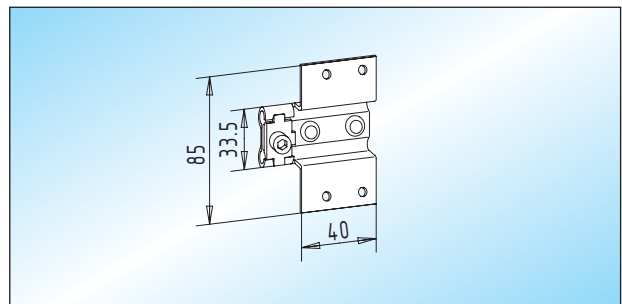

Rahmenteile

2

**ATELIER F/R - Rahmenteil / Holzzargen**  
verzinktes Rahmenteil passend zu  
Anschraubtasche 20.914.0000.010 (V 3614)

21.400.0000.010

**ATELIER F/R - Rahmenteil / Holzzargen**  
verzinktes Rahmenteil zum Aufschauben

21.406.0000.010

**ATELIER F/R - Rahmenteil / Holzzargen**  
verzinktes Rahmenteil zum Aufschauben

21.402.0000.010

**ATELIER F/R - Rahmenteil / Holzzargen**  
verzinktes Rahmenteil mit Anreißschablone  
für Holzzargen älterer Bauart

21.408.0000.010

**ATELIER F/R - Rahmenteil / Holzzargen**  
verzinktes Rahmenteil zum Aufschauben  
passend zu Anschraubtasche 20.914.0000.010 (V 3614)

21.404.0000.010

**ATELIER F/R - Anschraubtasche V 3614 / Holzzargen**  
verzinkte Anschraubtasche