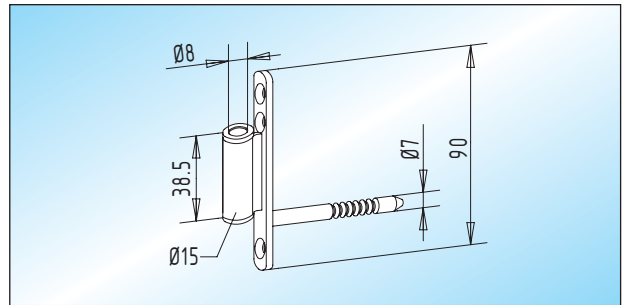

Rahmenteile

2

**ATELIER F/R - Rahmenteil / Holzzargen**  
verzinktes Rahmenteil passend zu  
Anschraubtasche 20.914.0000.010 (V 3614)

21.400.0000.010

**ATELIER F/R - Rahmenteil / Holzzargen**  
verzinktes Rahmenteil zum Aufschauben

21.406.0000.010

**ATELIER F/R - Rahmenteil / Holzzargen**  
verzinktes Rahmenteil zum Aufschauben

21.402.0000.010

**ATELIER F/R - Rahmenteil / Holzzargen**  
verzinktes Rahmenteil mit Anreißschablone  
für Holzzargen älterer Bauart

21.408.0000.010

**ATELIER F/R - Rahmenteil / Holzzargen**  
verzinktes Rahmenteil zum Aufschauben  
passend zu Anschraubtasche 20.914.0000.010 (V 3614)

21.404.0000.010

**ATELIER F/R - Anschraubtasche V 3614 / Holzzargen**  
verzinkte Anschraubtasche