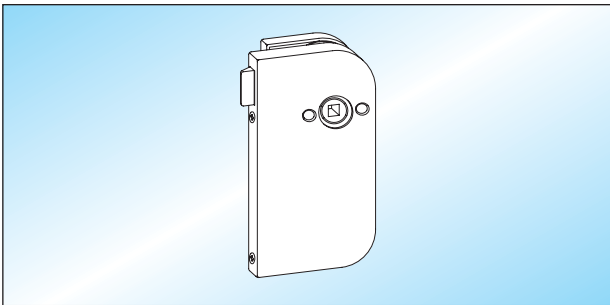

Schlösser

- Schlösser für Türdrücker mit Rosetten
- geeignet für 8 (10) mm Glas / 24 (26) mm Falztiefe

- Türdrücker mit Rosetten Seite 103 – 111

ATELIER F/R - UV
Fallenschloss unverschließbar vorgerichtet für Türdrücker mit Rosetten