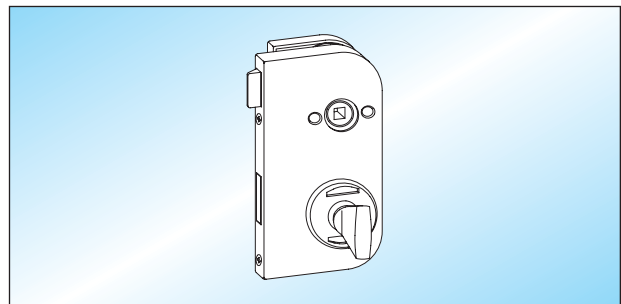

ATELIER F/R - WC
Schloss mit Bedienknebel und Anzeige „rot-weiß“, vorgerichtet für Türdrücker mit Rosetten

	DIN links	DIN rechts
WSS	21.146.0510. ___	21.146.0520. ___
HEWI	21.148.0510. ___	21.148.0520. ___
FSB	21.150.0510. ___	21.150.0520. ___
HOPPE	21.152.0510. ___	21.152.0520. ___
VIELER	21.154.0510. ___	21.154.0520. ___