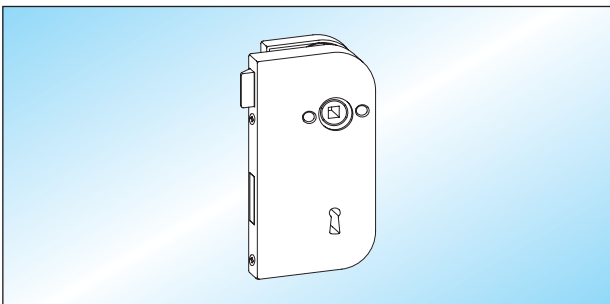

ATELIER F/R - BB
Buntbartschloss mit 2 Schlüsseln vorgerichtet für Türdrücker mit Rosetten

	DIN links	DIN rechts
WSS	21.126.0510. ___	21.126.0520. ___
HEWI	21.128.0510. ___	21.128.0520. ___
FSB	21.130.0510. ___	21.130.0520. ___
HOPPE	21.132.0510. ___	21.132.0520. ___
VIELER	21.134.0510. ___	21.134.0520. ___