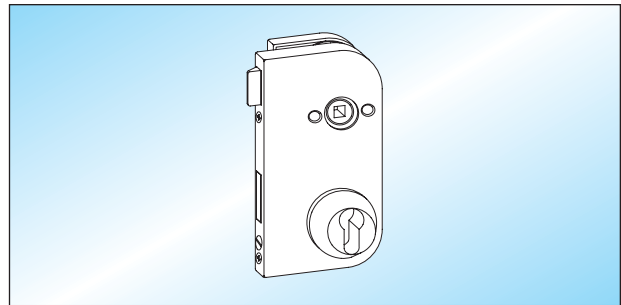

ATELIER F/R - PZ
Schloss vorgerichtet für Profilzylinder und Türdrücker mit Rosetten

	DIN links	DIN rechts
WSS	21.136.0510. ___	21.136.0520. ___
HEWI	21.138.0510. ___	21.138.0520. ___
FSB	21.140.0510. ___	21.140.0520. ___
HOPPE	21.142.0510. ___	21.142.0520. ___
VIELER	21.144.0510. ___	21.144.0520. ___