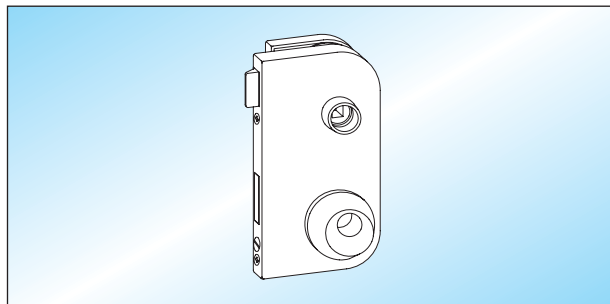

Schlösser

- Schlösser mit Drückerführung
- geeignet für 8 (10) mm Glas / 24 (26) mm Falztiefe

- Türdrücker mit Ansatzführung Seite 103 – 111

ATELIER F/R - UV
Fallenschloss unverschießbar

DIN links	DIN rechts
21.100.0510.____	21.100.0520.____

ATELIER F/R - PZ
Schloss vorgerichtet für Profilzylinder

DIN links	DIN rechts
21.104.0510.____	21.104.0520.____

ATELIER F/R - BB
Buntbartschloss mit 2 Schlüsseln

DIN links	DIN rechts
21.102.0510.____	21.102.0520.____

ATELIER F/R - KABA
Schloss mit **KABA-Rosette** zum beidseitig bündigen Abschluss eines KABA-Zylinders mit 65 mm Länge

DIN links	DIN rechts
21.106.0510.____	21.106.0520.____