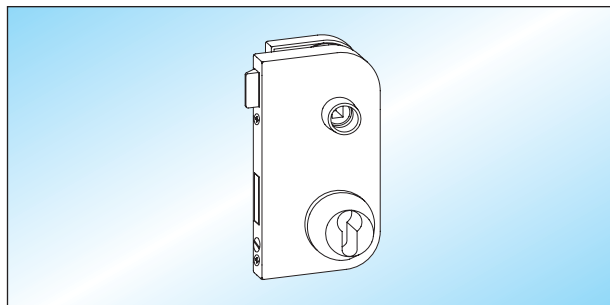

Schlösser

- Schlösser mit Drückerführung
- geeignet für 8 (10) mm Glas / 24 (26) mm Falztiefe

- Türdrücker mit Ansatzführung Seite 103 – 111

ATELIER F/R - UV
Fallenschloss unverschießbar

DIN links	DIN rechts
21.100.0510.____	21.100.0520.____

ATELIER F/R - PZ
Schloss vorgerichtet für Profilzylinder

DIN links	DIN rechts
21.104.0510.____	21.104.0520.____

ATELIER F/R - BB
Buntbartschloss mit 2 Schlüsseln

DIN links	DIN rechts
21.102.0510.____	21.102.0520.____

ATELIER F/R - KABA
Schloss mit **KABA-Rosette** zum beidseitig bündigen Abschluss eines KABA-Zylinders mit 65 mm Länge

DIN links	DIN rechts
21.106.0510.____	21.106.0520.____