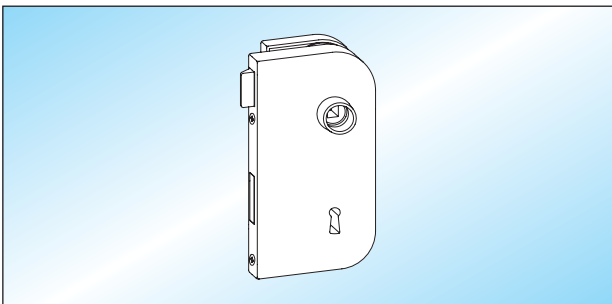

Schlösser

- Schlösser mit Drückerführung
- geeignet für 8 (10) mm Glas / 24 (26) mm Falztiefe

- Türdrücker mit Ansatzführung Seite 103 – 111

ATELIER F/R - UV
Fallenschloss unverschießbar

DIN links	DIN rechts
21.100.0510.____	21.100.0520.____

ATELIER F/R - PZ
Schloss vorgerichtet für Profilzylinder

DIN links	DIN rechts
21.104.0510.____	21.104.0520.____

ATELIER F/R - BB
Buntbartschloss mit 2 Schlüsseln

DIN links	DIN rechts
21.102.0510.____	21.102.0520.____

ATELIER F/R - KABA
Schloss mit **KABA-Rosette** zum beidseitig bündigen Abschluss eines KABA-Zylinders mit 65 mm Länge

DIN links	DIN rechts
21.106.0510.____	21.106.0520.____