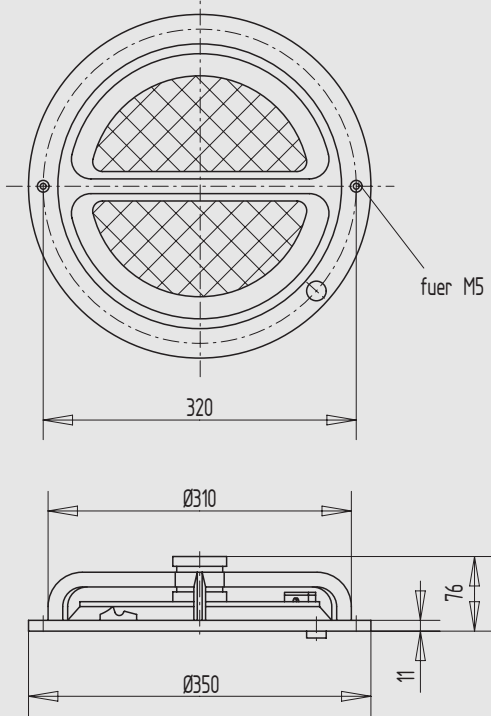

### Zahlteiler

- Freigabe der Drehbewegung durch Betätigung des Druckknopfes

Art.-Nr.	Material/Oberfläche
09.800.0000.113	Al, E5/C-0 elox.