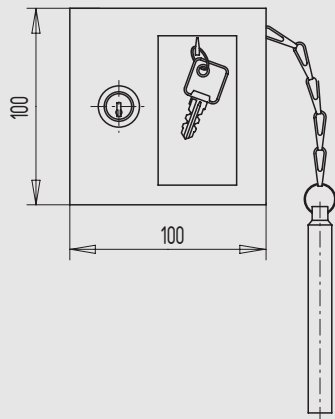

### Zahlteiler

- Freigabe der Drehbewegung durch Betätigung des Druckknopfes

Art.-Nr.	Material/Oberfläche
09.800.0000.113	Al, E5/C-0 elox.