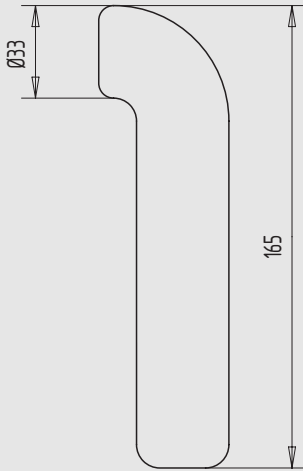

1

2

3

4

5

6

7

8

9

i

Kunststoff-Hausnummer

- mit diebstahlgeschützter Befestigung
- aus witterungsbeständigem Kunststoff

Art.-Nr.	Ziffer
09.370.0000.---	0
09.370.0001.---	1
09.370.0002.---	2
09.370.0003.---	3
09.370.0004.---	4
09.370.0005.---	5
09.370.0006.---	6
09.370.0007.---	7
09.370.0008.---	8
09.370.0009.---	9

Kunststoff-Kleinbuchstabe

- mit diebstahlgeschützter Befestigung
- aus witterungsbeständigem Kunststoff

Art.-Nr.	Buchstabe
09.375.0001.---	a
09.375.0002.---	b
09.375.0003.---	c
09.375.0004.---	d

Kunststoff-Bindestrich

- mit diebstahlgeschützter Befestigung
- aus witterungsbeständigem Kunststoff

Art.-Nr.	Oberflächenschlüssel	Material/Oberfläche
09.380.0001.---	---	---
---	.582	Kunststoff, HEWI Nr. 90 = tiefschwarz
---	.583	Kunststoff, HEWI Nr. 95 = felsgrau
---	.584	Kunststoff, HEWI Nr. 99 = reinweiß

Hinweis Befestigungsmaterial für Dämmputz ist lieferbar. Weitere Farbtöne gemäß HEWI-Farbskala sind lieferbar.

HEWI-Farbskala
13 - HEWI rapsgelb / 33 - HEWI rubinrot
30 - HEWI bordeauxrot / 80 - HEWI kaffeebraun
53 - HEWI ultramarinblau / 50 - HEWI stahlbau
73 - HEWI wiesengrün / 70 - HEWI forstgrün
99 - HEWI reinweiß / 97 - HEWI lichtgrau
95 - HEWI felsgrau / 92 - HEWI anthrazitgrau
90 - HEWI tiefschwarz