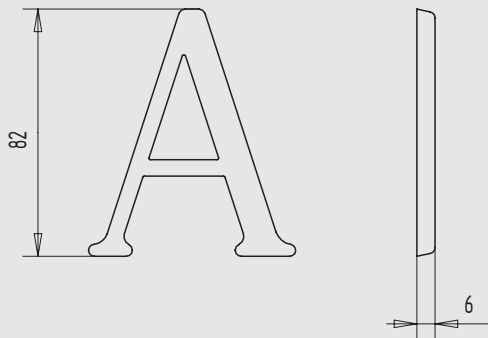

9

i

Messing-Hausnummer

■ mit verdeckter Befestigung

Höhe: 121 mm

Materialstärke: 7,6 mm

Art.-Nr.	Ziffer	Material/Oberfläche
09.330.0000.318	0	Ms, poliert, mit Klarlack
09.330.0001.318	1	Ms, poliert, mit Klarlack
09.330.0002.318	2	Ms, poliert, mit Klarlack
09.330.0003.318	3	Ms, poliert, mit Klarlack
09.330.0004.318	4	Ms, poliert, mit Klarlack
09.330.0005.318	5	Ms, poliert, mit Klarlack
09.330.0006.318	6	Ms, poliert, mit Klarlack
09.330.0007.318	7	Ms, poliert, mit Klarlack
09.330.0008.318	8	Ms, poliert, mit Klarlack
09.330.0009.318	9	Ms, poliert, mit Klarlack

Messing-Großbuchstabe

■ mit verdeckter Befestigung

Höhe: 82 mm

Materialstärke: 6 mm

Art.-Nr.	Buchstabe	Material/Oberfläche
09.335.0001.318	A	Ms, poliert, mit Klarlack
09.335.0002.318	B	Ms, poliert, mit Klarlack
09.335.0003.318	C	Ms, poliert, mit Klarlack