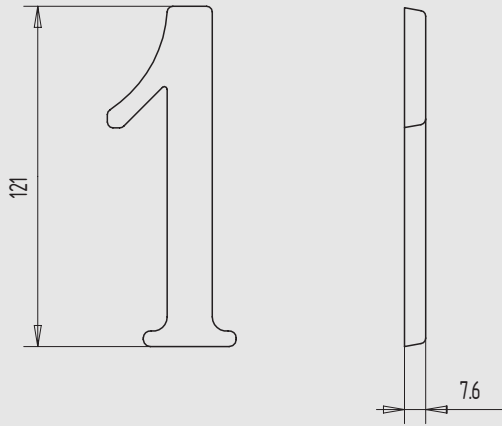

9

i

Messing-Hausnummer

■ mit verdeckter Befestigung

Höhe: 121 mm

Materialstärke: 7,6 mm

Art.-Nr.	Ziffer	Material/Oberfläche
09.330.0000.318	0	Ms, poliert, mit Klarlack
09.330.0001.318	1	Ms, poliert, mit Klarlack
09.330.0002.318	2	Ms, poliert, mit Klarlack
09.330.0003.318	3	Ms, poliert, mit Klarlack
09.330.0004.318	4	Ms, poliert, mit Klarlack
09.330.0005.318	5	Ms, poliert, mit Klarlack
09.330.0006.318	6	Ms, poliert, mit Klarlack
09.330.0007.318	7	Ms, poliert, mit Klarlack
09.330.0008.318	8	Ms, poliert, mit Klarlack
09.330.0009.318	9	Ms, poliert, mit Klarlack

Messing-Großbuchstabe

■ mit verdeckter Befestigung

Höhe: 82 mm

Materialstärke: 6 mm

Art.-Nr.	Buchstabe	Material/Oberfläche
09.335.0001.318	A	Ms, poliert, mit Klarlack
09.335.0002.318	B	Ms, poliert, mit Klarlack
09.335.0003.318	C	Ms, poliert, mit Klarlack