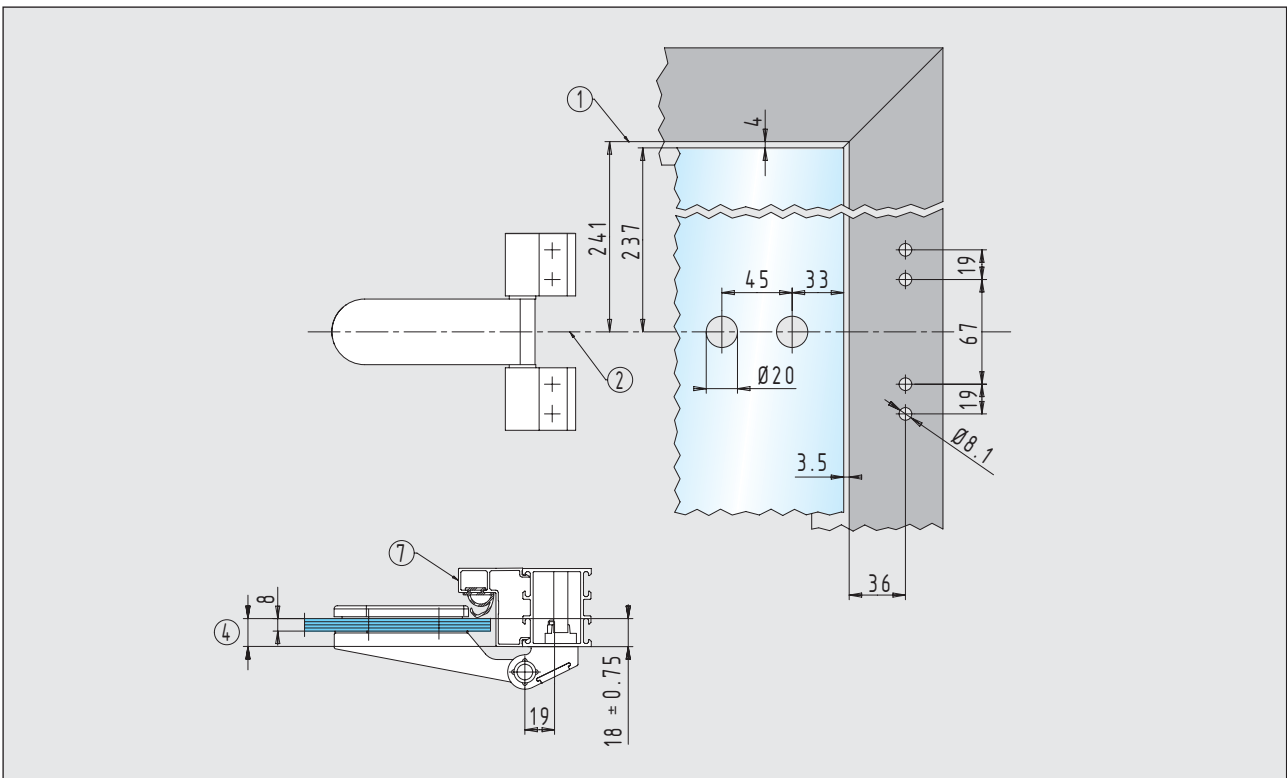

Einbaudetails

- Türbänder für 8 mm Glas / Aluminium-Profilsystem

1

Türband mit Rahmenteil (2-teilig)

20.458.0400.____ + 20.858.0400.____

Türband mit Rahmenteil (3-teilig)

20.460.0400.____ + 20.860.0400.____