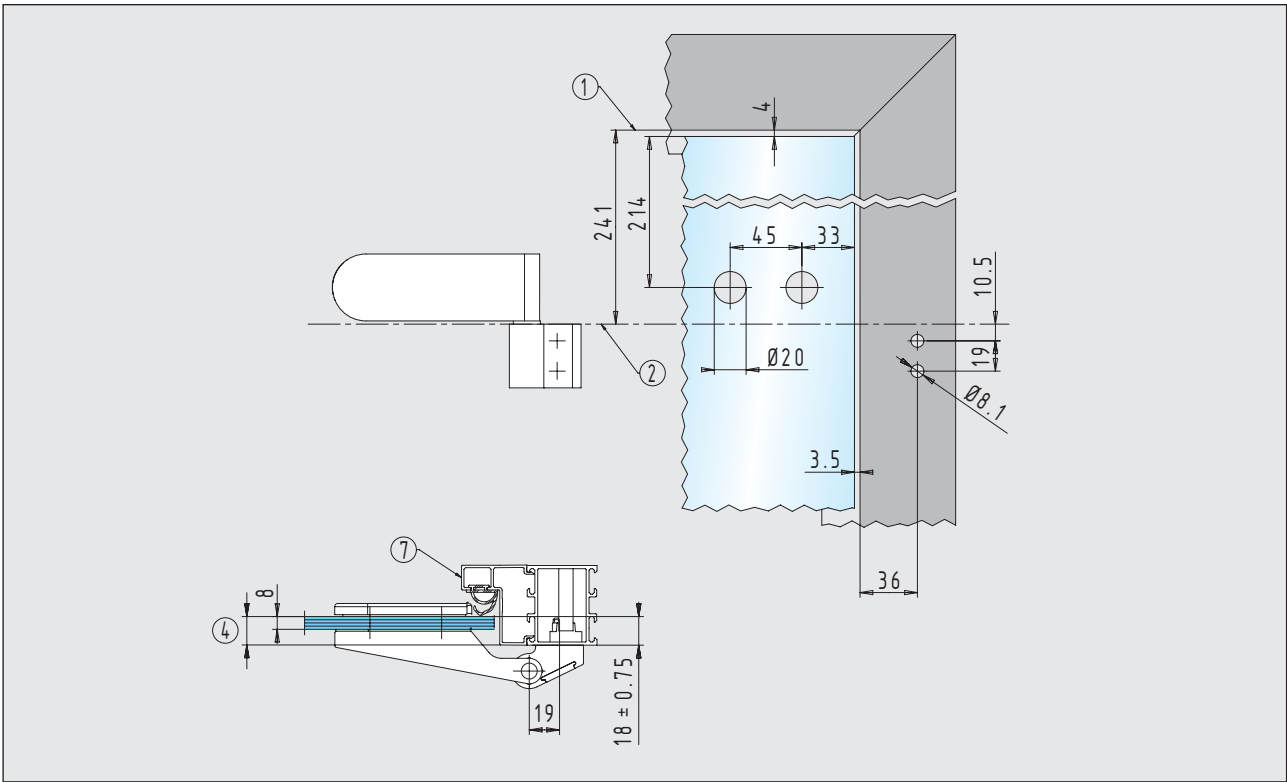

Einbaudetails

- Türbänder für 8 mm Glas / Aluminium-Profilsystem

1

Türband mit Rahmenteil (2-teilig)

20.458.0400.____ + 20.858.0400.____

Türband mit Rahmenteil (3-teilig)

20.460.0400.____ + 20.860.0400.____