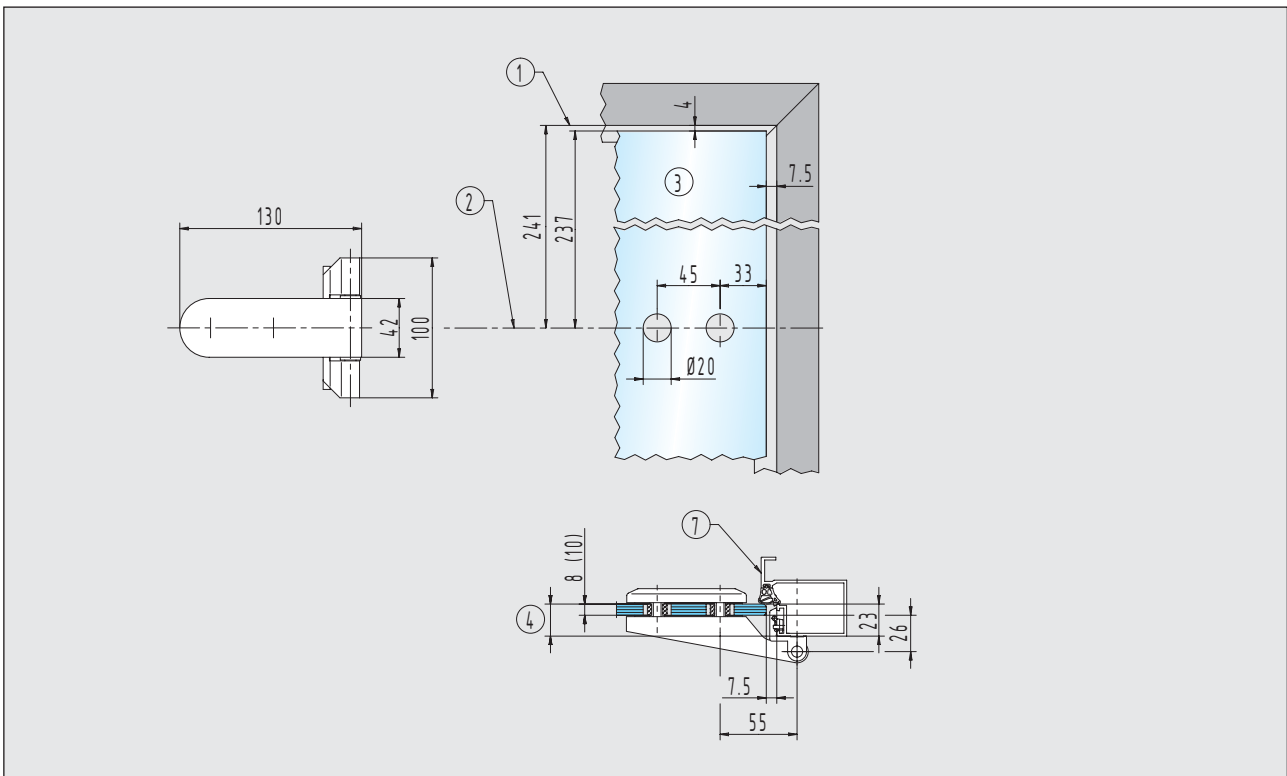

Einbaudetails

- Türbänder für 8 (10) mm Glas / 24 (26) mm Falztiefe

Rahmenteil für Holzblockzargen

20.310.0500.____ + 20.710.0500.____

Rahmenteil für Profile mit C-Nut

20.316.0500.____ + 20.716.0500.____