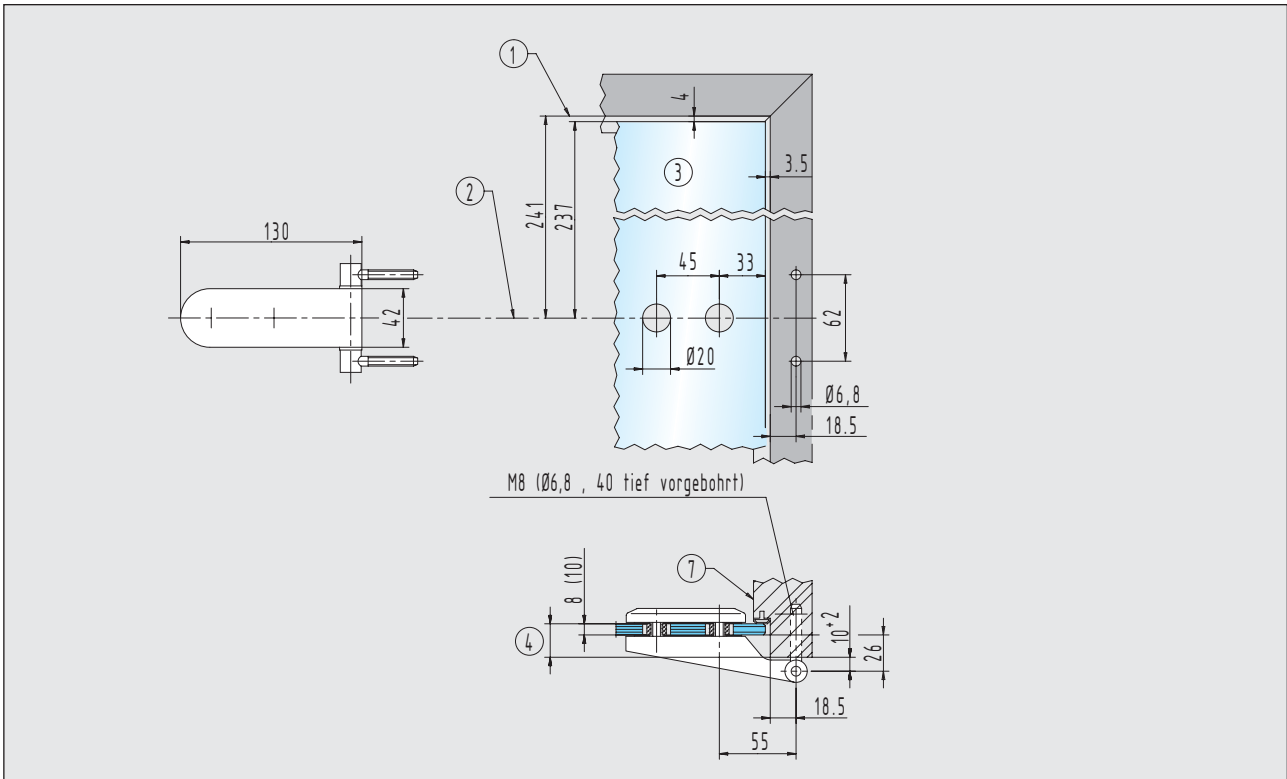

Einbaudetails

- Türbänder für 8 (10) mm Glas / 24 (26) mm Falztiefe

Rahmenteil für Holzblockzargen

20.310.0500.____ + 20.710.0500.____

Rahmenteil für Profile mit C-Nut

20.316.0500.____ + 20.716.0500.____