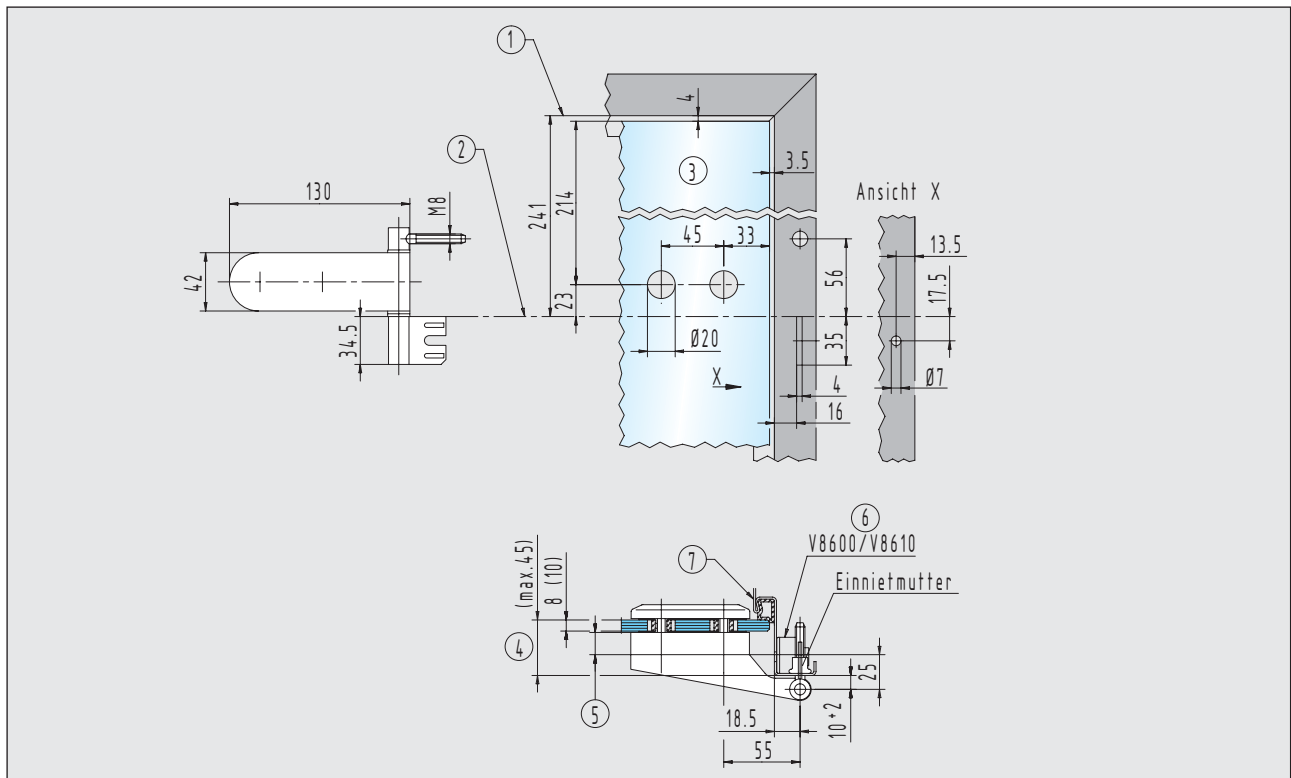

### Einbaudetails

■ Türbänder für 8 (10) mm Glas / max. 45 mm Falztiefe

1

Rahmenteil für Holzzargen

20.302.0500.\_\_\_\_ + 20.702.0500.\_\_\_\_  
20.304.0500.\_\_\_\_ + 20.704.0500.\_\_\_\_

Rahmenteil für Stahlzargen

20.306.0500.\_\_\_\_ + 20.706.0500.\_\_\_\_  
20.308.0500.\_\_\_\_ + 20.708.0500.\_\_\_\_