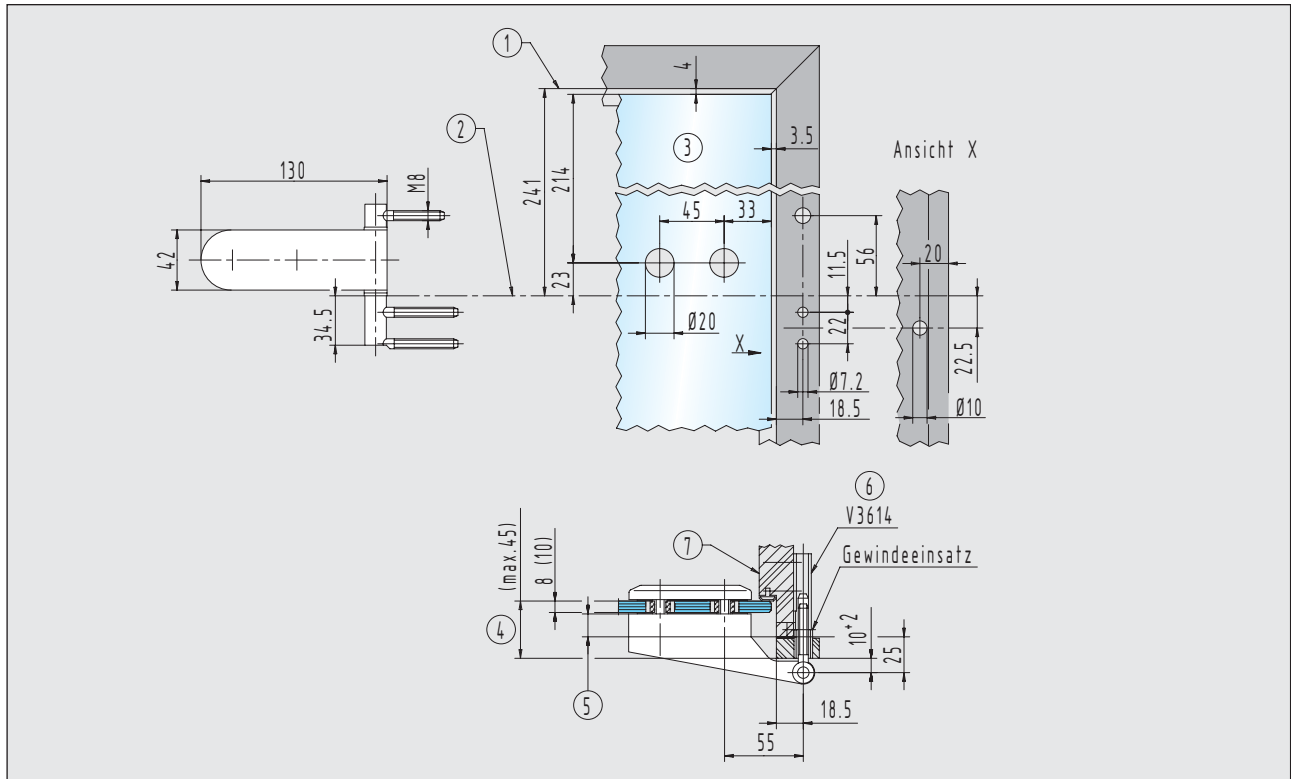

### Einbaudetails

■ Türbänder für 8 (10) mm Glas / max. 45 mm Falztiefe

1

Rahmenteil für Holzzargen

20.302.0500.\_\_\_\_ + 20.702.0500.\_\_\_\_  
20.304.0500.\_\_\_\_ + 20.704.0500.\_\_\_\_

Rahmenteil für Stahlzargen