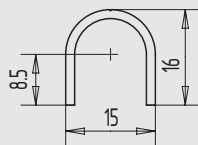

Fingerschutz-Rollosystem

- Schutz gegen Einklemmen der Finger im bandseitigen Türspalt
- schwarzes Rollo deckt beim Öffnen der Tür den Türspalt ab
- Montage an der Bandgegenseite
- Standardlänge 1925 mm, nicht kürzbar
- Mindestlänge 290 mm
- Gehäuse aus Aluminium

Art.-Nr.	Länge	Material/Oberfläche
07.900.1925.105	1925	Al, blank
07.900.1925.112	1925	Al, E4/C-0 elox.
07.900.1925.152	1925	Al, E4/C-34 elox.
07.900.1925.250	1925	Al, RAL 9010 pulverb.

Sonderausführung Fingerschutz-Rollosystem ist auch mit Fixlängen zwischen 290 mm bis 1924 mm lieferbar.

Fingerschutz-Profile

- bandseitiges Schutzprofil gegen Einklemmen der Finger im Türspalt auf der Bandseite
- Standardlänge 1355 mm
- Mindestlänge 290 mm
- beliebig kürzbar

Profil I

- Banddurchmesser 16 mm

Art.-Nr.	Länge	Material/Oberfläche
07.950.1355.105	1355	Al, blank
07.950.1355.112	1355	Al, E4/C-0 elox.
07.950.1355.152	1355	Al, E4/C-34 elox.
07.950.1355.250	1355	Al, RAL 9010 pulverb.

Profil II

- Banddurchmesser 20 mm