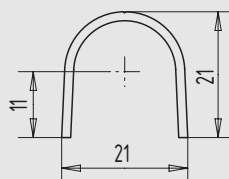

Fingerschutz-Rollosystem

- Schutz gegen Einklemmen der Finger im bandseitigen Türspalt
- schwarzes Rollo deckt beim Öffnen der Tür den Türspalt ab
- Montage an der Bandgegenseite
- Standardlänge 1925 mm, nicht kürzbar
- Mindestlänge 290 mm
- Gehäuse aus Aluminium

Art.-Nr.	Länge	Material/Oberfläche
07.900.1925.105	1925	Al, blank
07.900.1925.112	1925	Al, E4/C-0 elox.
07.900.1925.152	1925	Al, E4/C-34 elox.
07.900.1925.250	1925	Al, RAL 9010 pulverb.

Sonderausführung Fingerschutz-Rollosystem ist auch mit Fixlängen zwischen 290 mm bis 1924 mm lieferbar.

Fingerschutz-Profile

- bandseitiges Schutzprofil gegen Einklemmen der Finger im Türspalt auf der Bandseite
- Standardlänge 1355 mm
- Mindestlänge 290 mm
- beliebig kürzbar

Profil I

- Banddurchmesser 16 mm

Art.-Nr.	Länge	Material/Oberfläche
07.950.1355.105	1355	Al, blank
07.950.1355.112	1355	Al, E4/C-0 elox.
07.950.1355.152	1355	Al, E4/C-34 elox.
07.950.1355.250	1355	Al, RAL 9010 pulverb.

Profil II

- Banddurchmesser 20 mm