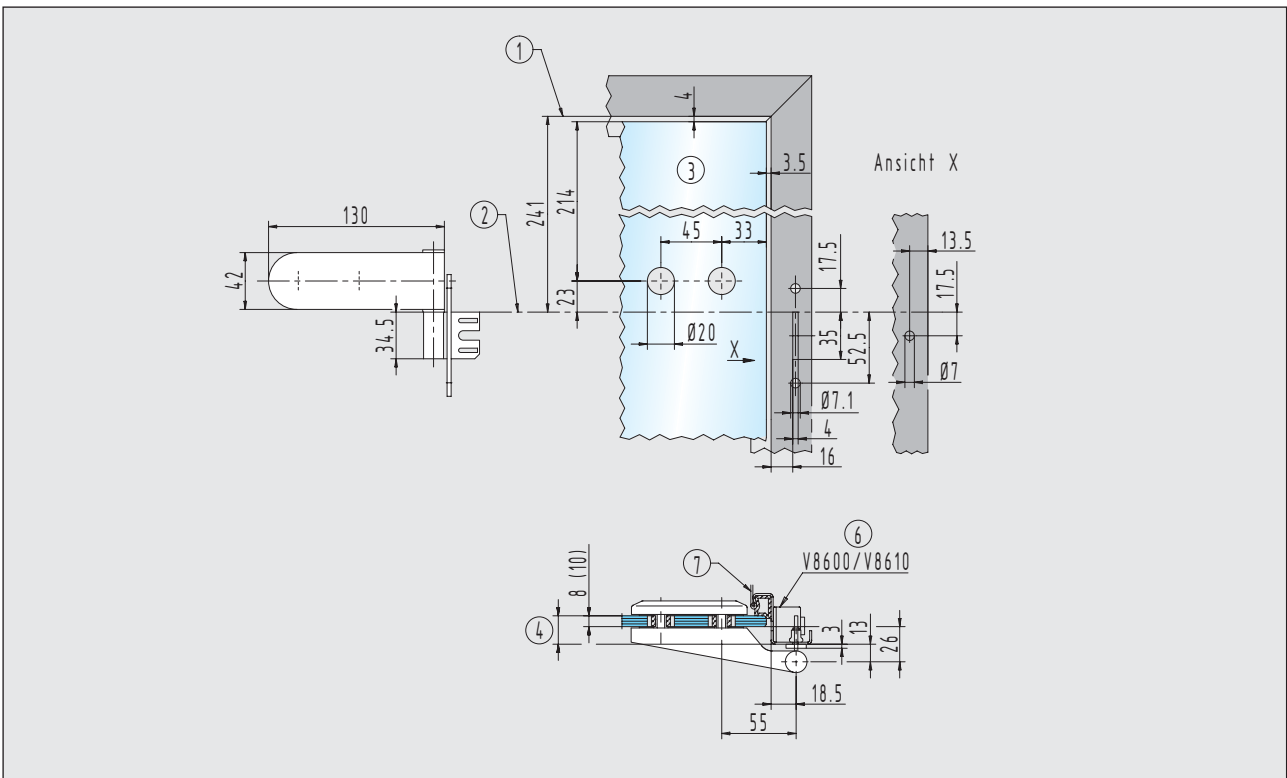

### Einbaudetails

- Türbänder für 8 (10) mm Glas / 24 (26) mm Falztiefe

1

Rahmenteil für Stahlzargen

20.920.0000.010 + 20.922.0000.010  
20.420.0000.405

Rahmenteil für Stahlzargen

20.924.0000.010