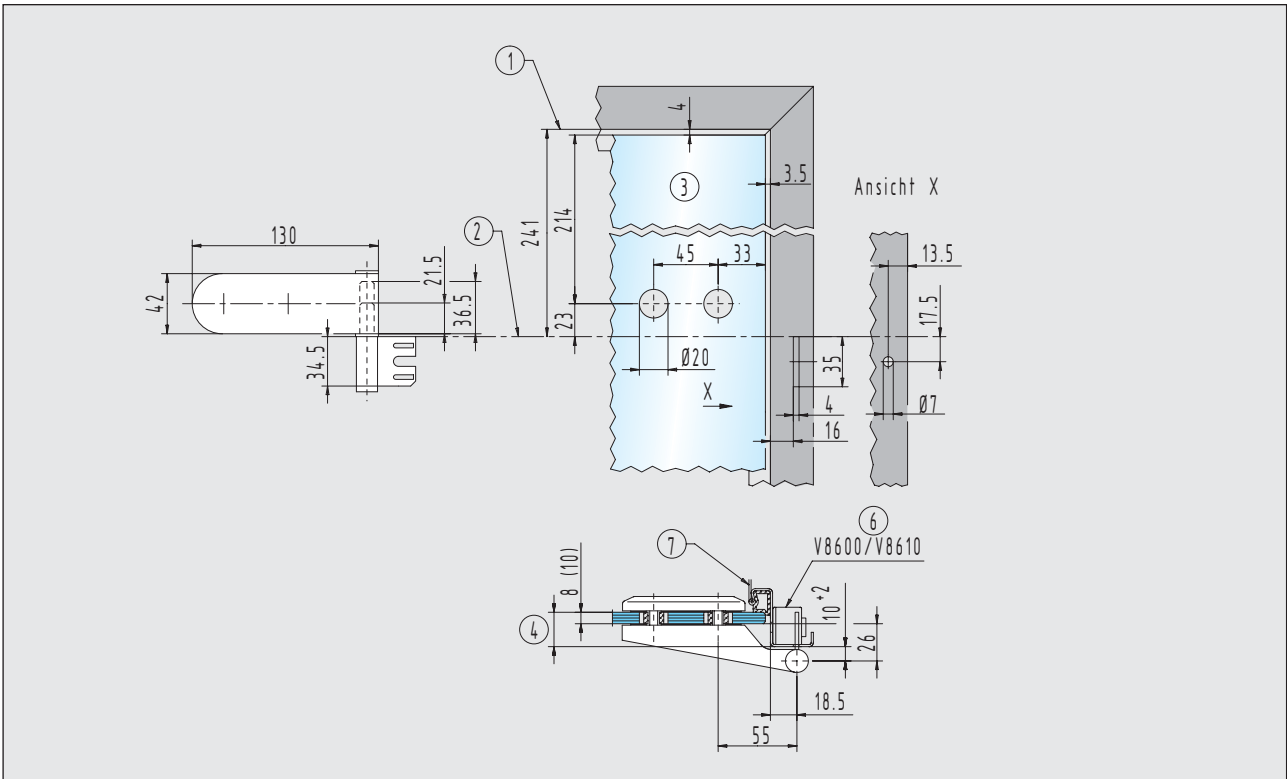

### Einbaudetails

- Türbänder für 8 (10) mm Glas / 24 (26) mm Falztiefe

1

Rahmenteil für Stahlzargen

20.920.0000.010 + 20.922.0000.010  
20.420.0000.405

Rahmenteil für Stahlzargen

20.924.0000.010