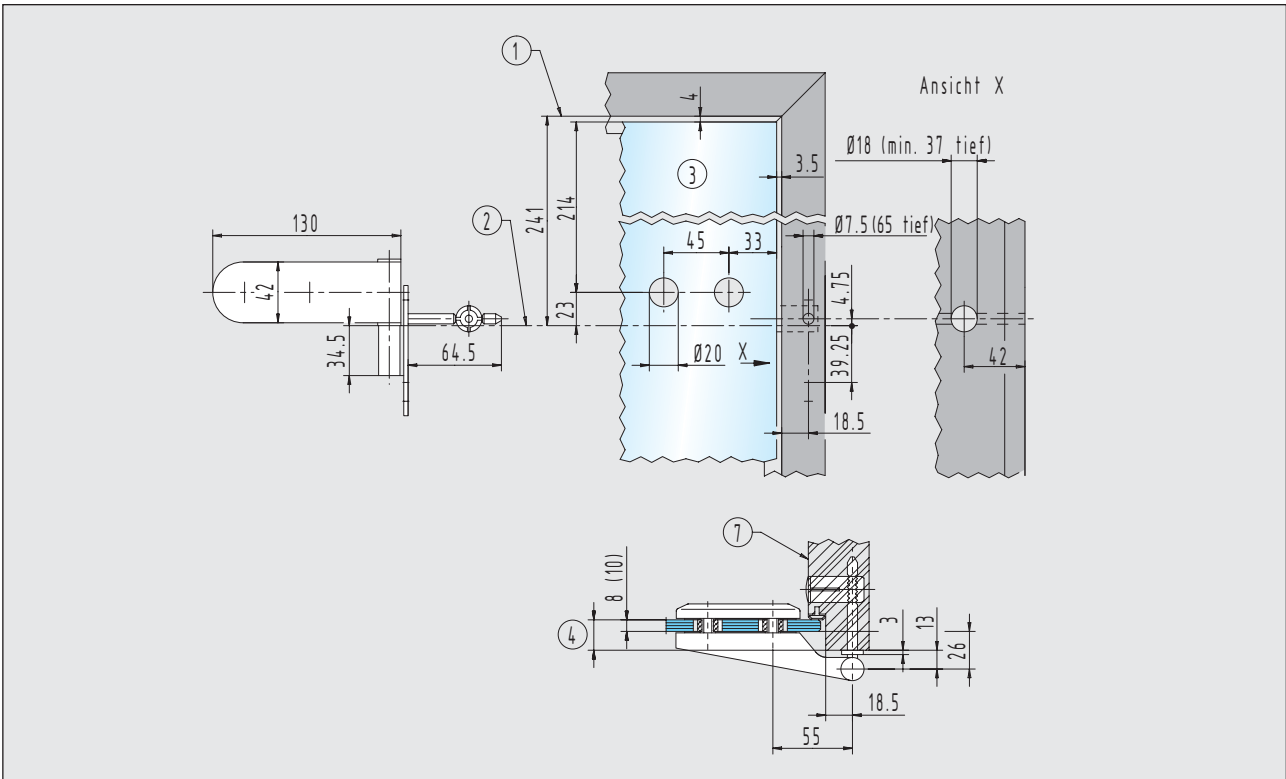

Einbaudetails

- Türbänder für 8 (10) mm Glas / 24 (26) mm Falztiefe

Rahmenteil für Holzzargen

20.910.0000.010