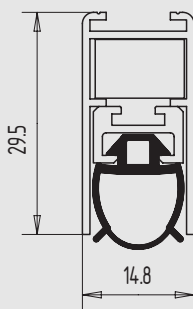

### Türdichtung Brandschutz

- beidseitige oder einseitige Auslösung
- max. Dichthöhe 11 mm
- selbstverlöschendes Silikon-Dichtprofil
- Mindestlänge 235 mm
- Maximallänge 1700 mm
- Lieferlängen einseitig um 125 mm kürzbar
- rechts und links verwendbar
- mit Befestigungszubehör (Schall-Ex BD II)

### Schall-Ex BD

Art.-Nr.	Lieferlänge	Auslösung	Material/Oberfläche
07.743.0708.105	708	beidseitig	Al, blank
07.743.0833.105	833	beidseitig	Al, blank
07.743.0958.105	958	beidseitig	Al, blank
07.743.1083.105	1083	beidseitig	Al, blank
07.743.1208.105	1208	beidseitig	Al, blank
07.743.1333.105	1333	beidseitig	Al, blank
07.744.0583.105	583	einseitig	Al, blank
07.744.0708.105	708	einseitig	Al, blank
07.744.0833.105	833	einseitig	Al, blank
07.744.0958.105	958	einseitig	Al, blank
07.744.1083.105	1083	einseitig	Al, blank
07.744.1208.105	1208	einseitig	Al, blank
07.744.1333.105	1333	einseitig	Al, blank

### Schall-Ex BD II

Art.-Nr.	Lieferlänge	Auslösung	Material/Oberfläche
07.745.0708.105	708	beidseitig	Al, blank
07.745.0833.105	833	beidseitig	Al, blank
07.745.0958.105	958	beidseitig	Al, blank
07.745.1083.105	1083	beidseitig	Al, blank
07.745.1208.105	1208	beidseitig	Al, blank
07.745.1333.105	1333	beidseitig	Al, blank
07.746.0583.105	583	einseitig	Al, blank
07.746.0708.105	708	einseitig	Al, blank
07.746.0833.105	833	einseitig	Al, blank
07.746.0958.105	958	einseitig	Al, blank
07.746.1083.105	1083	einseitig	Al, blank
07.746.1208.105	1208	einseitig	Al, blank
07.746.1333.105	1333	einseitig	Al, blank