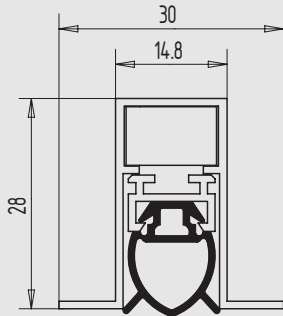

### Türdichtung Brandschutz

- beidseitige oder einseitige Auslösung
- max. Dichthöhe 11 mm
- selbstverlöschendes Silikon-Dichtprofil
- Mindestlänge 235 mm
- Maximallänge 1700 mm
- Lieferlängen einseitig um 125 mm kürzbar
- rechts und links verwendbar
- mit Befestigungszubehör (Schall-Ex BD II)

### Schall-Ex BD

Art.-Nr.	Lieferlänge	Auslösung	Material/Oberfläche
07.743.0708.105	708	beidseitig	Al, blank
07.743.0833.105	833	beidseitig	Al, blank
07.743.0958.105	958	beidseitig	Al, blank
07.743.1083.105	1083	beidseitig	Al, blank
07.743.1208.105	1208	beidseitig	Al, blank
07.743.1333.105	1333	beidseitig	Al, blank
07.744.0583.105	583	einseitig	Al, blank
07.744.0708.105	708	einseitig	Al, blank
07.744.0833.105	833	einseitig	Al, blank
07.744.0958.105	958	einseitig	Al, blank
07.744.1083.105	1083	einseitig	Al, blank
07.744.1208.105	1208	einseitig	Al, blank
07.744.1333.105	1333	einseitig	Al, blank

### Schall-Ex BD II

Art.-Nr.	Lieferlänge	Auslösung	Material/Oberfläche
07.745.0708.105	708	beidseitig	Al, blank
07.745.0833.105	833	beidseitig	Al, blank
07.745.0958.105	958	beidseitig	Al, blank
07.745.1083.105	1083	beidseitig	Al, blank
07.745.1208.105	1208	beidseitig	Al, blank
07.745.1333.105	1333	beidseitig	Al, blank
07.746.0583.105	583	einseitig	Al, blank
07.746.0708.105	708	einseitig	Al, blank
07.746.0833.105	833	einseitig	Al, blank
07.746.0958.105	958	einseitig	Al, blank
07.746.1083.105	1083	einseitig	Al, blank
07.746.1208.105	1208	einseitig	Al, blank
07.746.1333.105	1333	einseitig	Al, blank