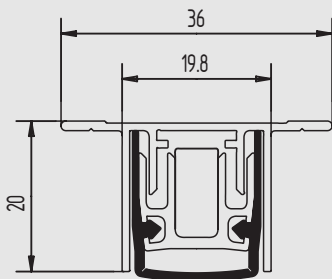

- einseitige Auslösung - bandseitig
- max. Dichthöhe 16 mm
- auch verwendbar für Profilsystem "Forster Fuego Light"
- Schalldämmung bis 50 dB bei Luftabstand 7 mm, bis 43 dB bei Luftabstand 16 mm
- Silikon-Dichtprofil
- Mindestlänge 460 mm
- Maximallänge 2000 mm
- Lieferlängen einseitig um 125 mm kürzbar
- rechts und links verwendbar
- automatischer Ausgleich bei schiefem Boden
- mit Befestigungswinkel (bei Planet MF-RD)

Planet MF-RD

Art.-Nr.	Lieferlänge	Auslösung	Material/Oberfläche
07.730.0460.105	460	einseitig	Al, blank
07.730.0585.105	585	einseitig	Al, blank
07.730.0710.105	710	einseitig	Al, blank
07.730.0835.105	835	einseitig	Al, blank
07.730.0960.105	960	einseitig	Al, blank
07.730.1085.105	1085	einseitig	Al, blank
07.730.1210.105	1210	einseitig	Al, blank
07.730.1335.105	1335	einseitig	Al, blank
07.730.1460.105	1460	einseitig	Al, blank
07.730.1585.105	1585	einseitig	Al, blank

Planet RO-RD

Art.-Nr.	Lieferlänge	Auslösung	Material/Oberfläche
07.731.0460.105	460	einseitig	Al, blank
07.731.0585.105	585	einseitig	Al, blank
07.731.0710.105	710	einseitig	Al, blank
07.731.0835.105	835	einseitig	Al, blank
07.731.0960.105	960	einseitig	Al, blank
07.731.1085.105	1085	einseitig	Al, blank
07.731.1210.105	1210	einseitig	Al, blank
07.731.1335.105	1335	einseitig	Al, blank
07.731.1460.105	1460	einseitig	Al, blank
07.731.1585.105	1585	einseitig	Al, blank

Sonderausführung

Türdichtungen sind auch in Fixlängen lieferbar.