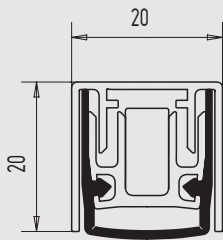

9

i

Türdichtung Schall- und Rauchschutz

- einseitige Auslösung - bandseitig
- max. Dichthöhe 16 mm
- auch verwendbar für Profilsystem "Forster Fuego Light"
- Schalldämmung bis 50 dB bei Luftabstand 7 mm, bis 43 dB bei Luftabstand 16 mm
- Silikon-Dichtprofil
- Mindestlänge 460 mm
- Maximallänge 2000 mm
- Lieferlängen einseitig um 125 mm kürzbar
- rechts und links verwendbar
- automatischer Ausgleich bei schiefem Boden
- mit Befestigungswinkel (bei Planet MF-RD)

Planet MF-RD

Art.-Nr.	Lieferlänge	Auslösung	Material/Oberfläche
07.730.0460.105	460	einseitig	Al, blank
07.730.0585.105	585	einseitig	Al, blank
07.730.0710.105	710	einseitig	Al, blank
07.730.0835.105	835	einseitig	Al, blank
07.730.0960.105	960	einseitig	Al, blank
07.730.1085.105	1085	einseitig	Al, blank
07.730.1210.105	1210	einseitig	Al, blank
07.730.1335.105	1335	einseitig	Al, blank
07.730.1460.105	1460	einseitig	Al, blank
07.730.1585.105	1585	einseitig	Al, blank

Planet RO-RD

Art.-Nr.	Lieferlänge	Auslösung	Material/Oberfläche
07.731.0460.105	460	einseitig	Al, blank
07.731.0585.105	585	einseitig	Al, blank
07.731.0710.105	710	einseitig	Al, blank
07.731.0835.105	835	einseitig	Al, blank
07.731.0960.105	960	einseitig	Al, blank
07.731.1085.105	1085	einseitig	Al, blank
07.731.1210.105	1210	einseitig	Al, blank
07.731.1335.105	1335	einseitig	Al, blank
07.731.1460.105	1460	einseitig	Al, blank
07.731.1585.105	1585	einseitig	Al, blank