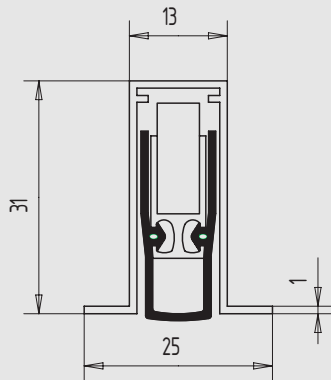

Türdichtung Schall- und Rauchschutz

- einseitige Auslösung - bandseitig
- max. Dichthöhe 20 mm, Profilbreite nur 13 mm
- Schalldämmung 48 dB, Silikon-Dichtprofil
- Mindestlänge 350 mm, Maximallänge 2000 mm
- Lieferlängen einseitig um 100 mm kürzbar
- rechts und links verwendbar
- automatischer Ausgleich bei schiefem Boden

Planet FT-RD

Art.-Nr.	Lieferlänge	Auslösung	Material/Oberfläche
07.727.0350.105	350	einseitig	Al, blank
07.727.0450.105	450	einseitig	Al, blank
07.727.0550.105	550	einseitig	Al, blank
07.727.0650.105	650	einseitig	Al, blank
07.727.0750.105	750	einseitig	Al, blank
07.727.0850.105	850	einseitig	Al, blank
07.727.0950.105	950	einseitig	Al, blank
07.727.1050.105	1050	einseitig	Al, blank
07.727.1150.105	1150	einseitig	Al, blank
07.727.1250.105	1250	einseitig	Al, blank
07.727.1350.105	1350	einseitig	Al, blank

Türdichtung Schall- und Rauchschutz

- einseitige Auslösung - bandseitig
- max. Dichthöhe 20 mm, Profilbreite nur 13 mm
- Schalldämmung 48 dB, Silikon-Dichtprofil
- Mindestlänge 335 mm, Maximallänge 2000 mm
- Lieferlängen einseitig um 125 mm kürzbar
- Lieferlänge 335 mm max. 115 mm kürzbar
- rechts und links verwendbar
- automatischer Ausgleich bei schiefem Boden
- mit Befestigungszubehör

Planet HS-RD

Art.-Nr.	Lieferlänge	Auslösung	Material/Oberfläche
07.728.0335.105	335	einseitig	Al, blank
07.728.0460.105	460	einseitig	Al, blank
07.728.0585.105	585	einseitig	Al, blank
07.728.0710.105	710	einseitig	Al, blank
07.728.0835.105	835	einseitig	Al, blank
07.728.0960.105	960	einseitig	Al, blank
07.728.1085.105	1085	einseitig	Al, blank
07.728.1210.105	1210	einseitig	Al, blank
07.728.1335.105	1335	einseitig	Al, blank