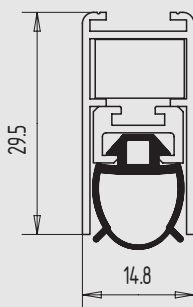

9

i

Türdichtung Rauchschutz

- beidseitige oder einseitige Auslösung
- max. Dichthöhe 11 mm
- Silikon-Dichtprofil
- Mindestlänge 235 mm
- Maximallänge 1700 mm
- Lieferlängen einseitig um 125 mm kürzbar
- rechts und links verwendbar
- mit Befestigungszubehör (bei Schall-Ex RD II)

Schall-Ex RD

Art.-Nr.	Lieferlänge	Auslösung	Material/Oberfläche
07.723.0708.105	708	beidseitig	Al, blank
07.723.0833.105	833	beidseitig	Al, blank
07.723.0958.105	958	beidseitig	Al, blank
07.723.1083.105	1083	beidseitig	Al, blank
07.723.1208.105	1208	beidseitig	Al, blank
07.723.1333.105	1333	beidseitig	Al, blank
07.724.0583.105	583	einseitig	Al, blank
07.724.0708.105	708	einseitig	Al, blank
07.724.0833.105	833	einseitig	Al, blank
07.724.0958.105	958	einseitig	Al, blank
07.724.1083.105	1083	einseitig	Al, blank
07.724.1208.105	1208	einseitig	Al, blank
07.724.1333.105	1333	einseitig	Al, blank

Schall-Ex RD II

Art.-Nr.	Lieferlänge	Auslösung	Material/Oberfläche
07.725.0708.105	708	beidseitig	Al, blank
07.725.0833.105	833	beidseitig	Al, blank
07.725.0958.105	958	beidseitig	Al, blank
07.725.1083.105	1083	beidseitig	Al, blank
07.725.1208.105	1208	beidseitig	Al, blank
07.725.1333.105	1333	beidseitig	Al, blank
07.726.0583.105	583	einseitig	Al, blank
07.726.0708.105	708	einseitig	Al, blank
07.726.0833.105	833	einseitig	Al, blank
07.726.0958.105	958	einseitig	Al, blank
07.726.1083.105	1083	einseitig	Al, blank
07.726.1208.105	1208	einseitig	Al, blank
07.726.1333.105	1333	einseitig	Al, blank