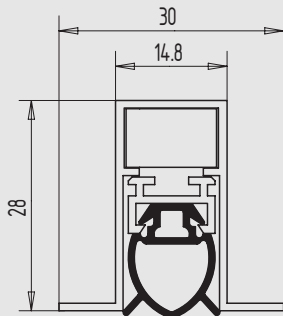

9

i

Türdichtung Rauchschutz

- beidseitige oder einseitige Auslösung
- max. Dichthöhe 11 mm
- Silikon-Dichtprofil
- Mindestlänge 235 mm
- Maximallänge 1700 mm
- Lieferlängen einseitig um 125 mm kürzbar
- rechts und links verwendbar
- mit Befestigungszubehör (bei Schall-Ex RD II)

Schall-Ex RD

Art.-Nr.	Lieferlänge	Auslösung	Material/Oberfläche
07.723.0708.105	708	beidseitig	Al, blank
07.723.0833.105	833	beidseitig	Al, blank
07.723.0958.105	958	beidseitig	Al, blank
07.723.1083.105	1083	beidseitig	Al, blank
07.723.1208.105	1208	beidseitig	Al, blank
07.723.1333.105	1333	beidseitig	Al, blank
07.724.0583.105	583	einseitig	Al, blank
07.724.0708.105	708	einseitig	Al, blank
07.724.0833.105	833	einseitig	Al, blank
07.724.0958.105	958	einseitig	Al, blank
07.724.1083.105	1083	einseitig	Al, blank
07.724.1208.105	1208	einseitig	Al, blank
07.724.1333.105	1333	einseitig	Al, blank

Schall-Ex RD II

Art.-Nr.	Lieferlänge	Auslösung	Material/Oberfläche
07.725.0708.105	708	beidseitig	Al, blank
07.725.0833.105	833	beidseitig	Al, blank
07.725.0958.105	958	beidseitig	Al, blank
07.725.1083.105	1083	beidseitig	Al, blank
07.725.1208.105	1208	beidseitig	Al, blank
07.725.1333.105	1333	beidseitig	Al, blank
07.726.0583.105	583	einseitig	Al, blank
07.726.0708.105	708	einseitig	Al, blank
07.726.0833.105	833	einseitig	Al, blank
07.726.0958.105	958	einseitig	Al, blank
07.726.1083.105	1083	einseitig	Al, blank
07.726.1208.105	1208	einseitig	Al, blank
07.726.1333.105	1333	einseitig	Al, blank