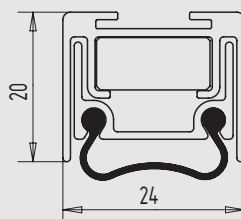

## Türdichtung Rauchschutz

- einseitige Auslösung
- max. Dichthöhe 11 mm
- Silikon-Dichtprofil
- Mindestlänge 220 mm
- Maximallänge 4000 mm
- Lieferlängen einseitig um 125 mm kürzbar
- Lieferlänge 583 mm um 100 mm kürzbar
- rechts und links verwendbar
- mit Auslöseplatte (bei Stadi DS mit Haltewinkel)

## Stadi AS-RD

Art.-Nr.	Lieferlänge	Material/Oberfläche
07.720.0583.105	583	Al, blank
07.720.0708.105	708	Al, blank
07.720.0833.105	833	Al, blank
07.720.0958.105	958	Al, blank
07.720.1083.105	1083	Al, blank
07.720.1208.105	1208	Al, blank
07.720.1333.105	1333	Al, blank

## Stadi BS-RD

Art.-Nr.	Lieferlänge	Material/Oberfläche
07.721.0583.105	583	Al, blank
07.721.0708.105	708	Al, blank
07.721.0833.105	833	Al, blank
07.721.0958.105	958	Al, blank
07.721.1083.105	1083	Al, blank
07.721.1208.105	1208	Al, blank
07.721.1333.105	1333	Al, blank

## Stadi DS-RD

Art.-Nr.	Lieferlänge	Material/Oberfläche
07.722.0583.105	583	Al, blank
07.722.0708.105	708	Al, blank
07.722.0833.105	833	Al, blank
07.722.0958.105	958	Al, blank
07.722.1083.105	1083	Al, blank
07.722.1208.105	1208	Al, blank
07.722.1333.105	1333	Al, blank