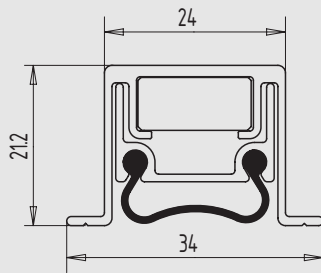

## Türdichtung Rauchschutz

- einseitige Auslösung
- max. Dichthöhe 11 mm
- Silikon-Dichtprofil
- Mindestlänge 220 mm
- Maximallänge 4000 mm
- Lieferlängen einseitig um 125 mm kürzbar
- Lieferlänge 583 mm um 100 mm kürzbar
- rechts und links verwendbar
- mit Auslöseplatte (bei Stadi DS mit Haltewinkel)

## Stadi AS-RD

Art.-Nr.	Lieferlänge	Material/Oberfläche
07.720.0583.105	583	Al, blank
07.720.0708.105	708	Al, blank
07.720.0833.105	833	Al, blank
07.720.0958.105	958	Al, blank
07.720.1083.105	1083	Al, blank
07.720.1208.105	1208	Al, blank
07.720.1333.105	1333	Al, blank

## Stadi BS-RD

Art.-Nr.	Lieferlänge	Material/Oberfläche
07.721.0583.105	583	Al, blank
07.721.0708.105	708	Al, blank
07.721.0833.105	833	Al, blank
07.721.0958.105	958	Al, blank
07.721.1083.105	1083	Al, blank
07.721.1208.105	1208	Al, blank
07.721.1333.105	1333	Al, blank

## Stadi DS-RD

Art.-Nr.	Lieferlänge	Material/Oberfläche
07.722.0583.105	583	Al, blank
07.722.0708.105	708	Al, blank
07.722.0833.105	833	Al, blank
07.722.0958.105	958	Al, blank
07.722.1083.105	1083	Al, blank
07.722.1208.105	1208	Al, blank
07.722.1333.105	1333	Al, blank