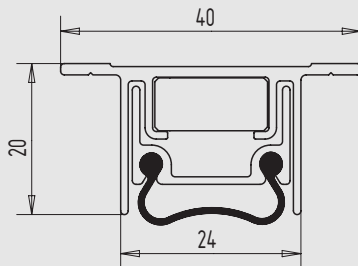

## Türdichtung Rauchschutz

- einseitige Auslösung
- max. Dichthöhe 11 mm
- Silikon-Dichtprofil
- Mindestlänge 220 mm
- Maximallänge 4000 mm
- Lieferlängen einseitig um 125 mm kürzbar
- Lieferlänge 583 mm um 100 mm kürzbar
- rechts und links verwendbar
- mit Auslöseplatte (bei Stadi DS mit Haltewinkel)

## Stadi AS-RD

Art.-Nr.	Lieferlänge	Material/Oberfläche
07.720.0583.105	583	Al, blank
07.720.0708.105	708	Al, blank
07.720.0833.105	833	Al, blank
07.720.0958.105	958	Al, blank
07.720.1083.105	1083	Al, blank
07.720.1208.105	1208	Al, blank
07.720.1333.105	1333	Al, blank

## Stadi BS-RD

Art.-Nr.	Lieferlänge	Material/Oberfläche
07.721.0583.105	583	Al, blank
07.721.0708.105	708	Al, blank
07.721.0833.105	833	Al, blank
07.721.0958.105	958	Al, blank
07.721.1083.105	1083	Al, blank
07.721.1208.105	1208	Al, blank
07.721.1333.105	1333	Al, blank

## Stadi DS-RD

Art.-Nr.	Lieferlänge	Material/Oberfläche
07.722.0583.105	583	Al, blank
07.722.0708.105	708	Al, blank
07.722.0833.105	833	Al, blank
07.722.0958.105	958	Al, blank
07.722.1083.105	1083	Al, blank
07.722.1208.105	1208	Al, blank
07.722.1333.105	1333	Al, blank