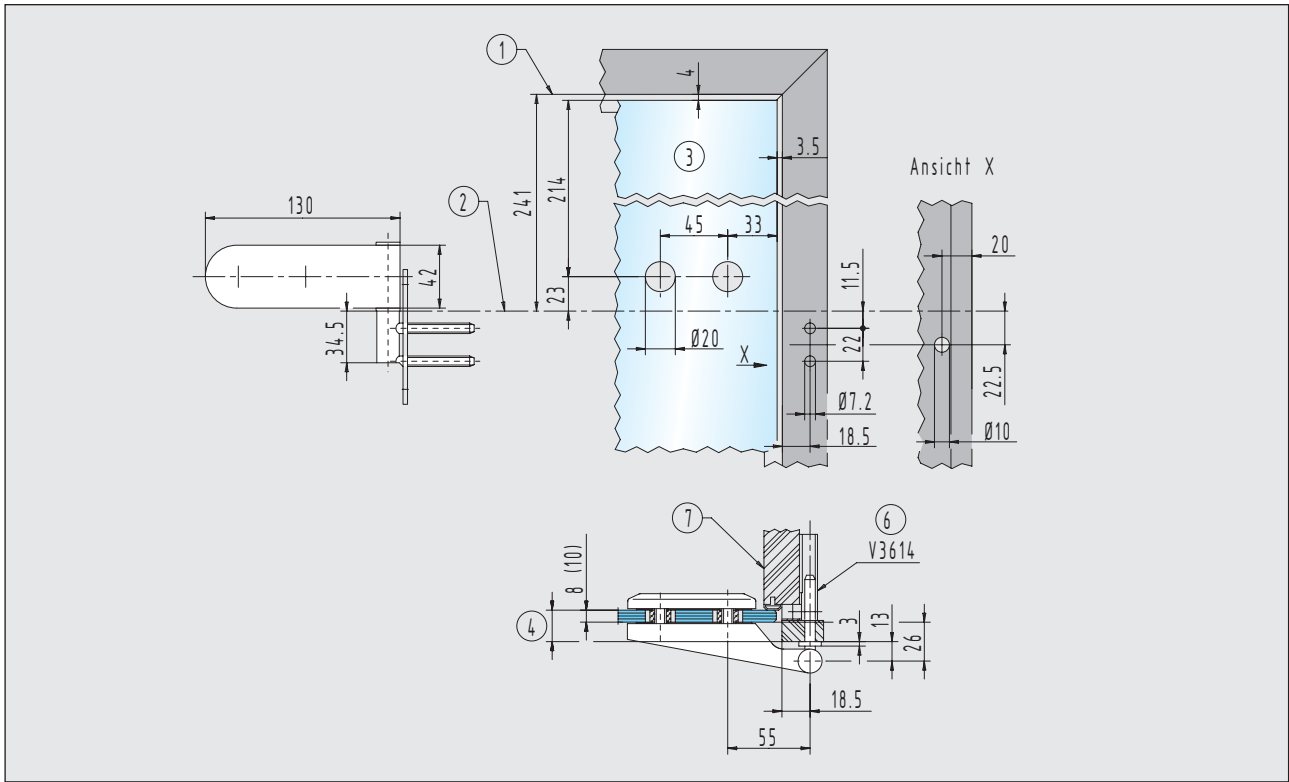

Einbaudetails

- Türbänder für 8 (10) mm Glas / 24 (26) mm Falztiefe

1

Rahmenteil für Holzzargen

20.906.0000.010

Rahmenteil für Holzzargen

20.908.0000.010