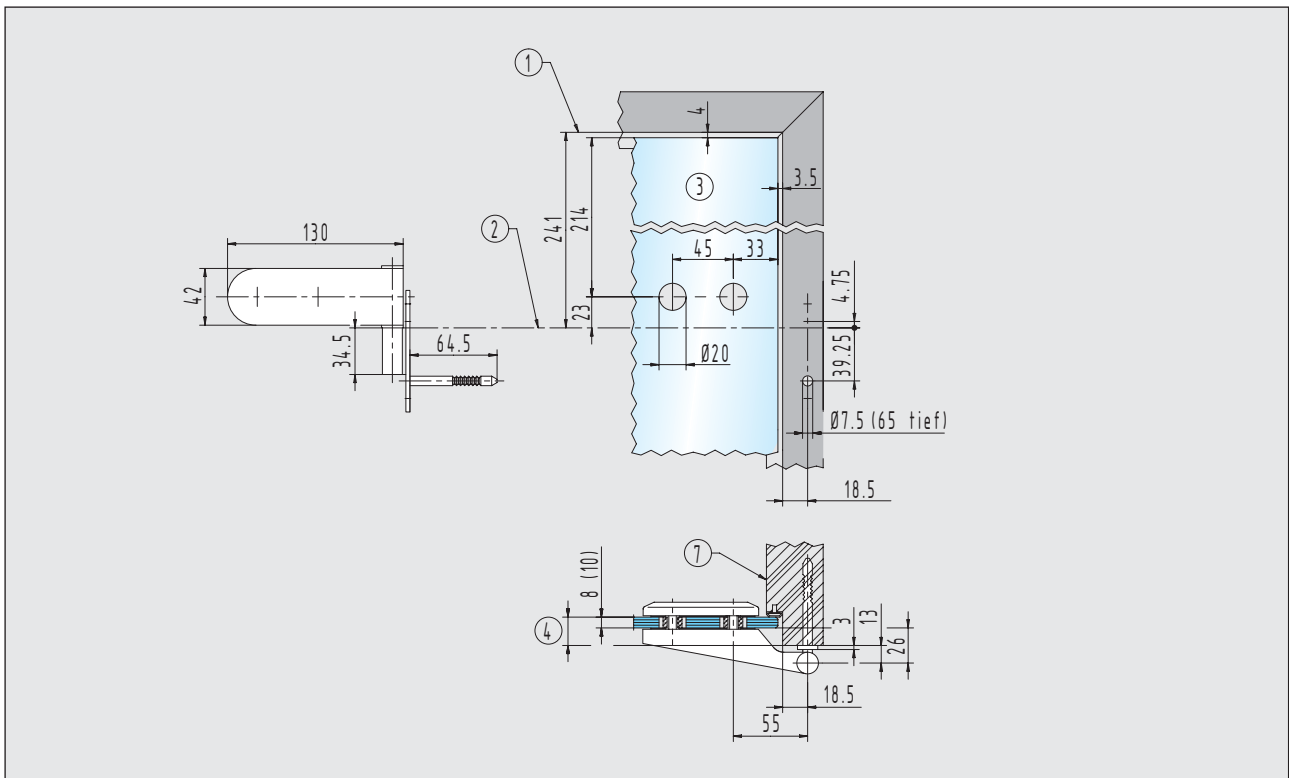

Einbaudetails

- Türbänder für 8 (10) mm Glas / 24 (26) mm Falztiefe

1

Rahmenteil für Holzzargen

20.906.0000.010

Rahmenteil für Holzzargen

20.908.0000.010