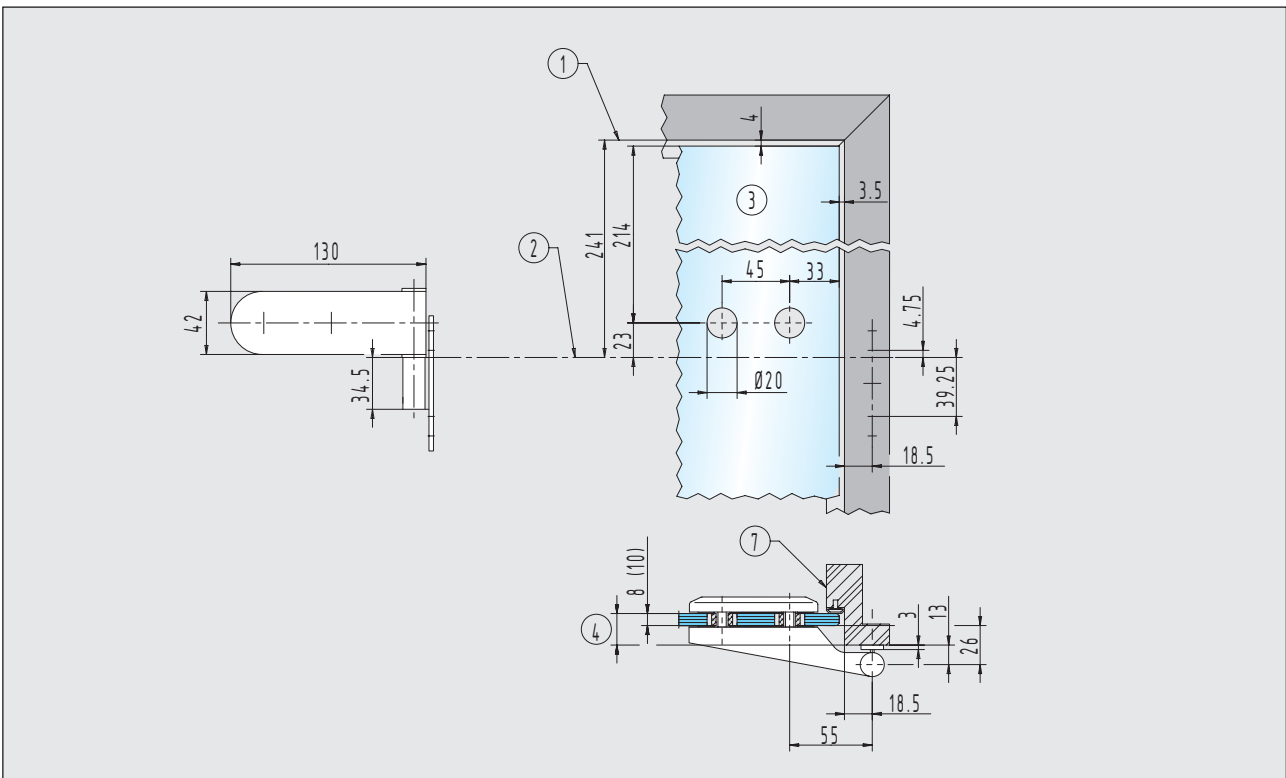

Einbaudetails

- Türbänder für 8 (10) mm Glas / 24 (26) mm Falztiefe

1

Rahmenteil für Holzzargen

20.900.0000.010 + 20.902.0000.010

Rahmenteil für Holzzargen

20.904.0000.010