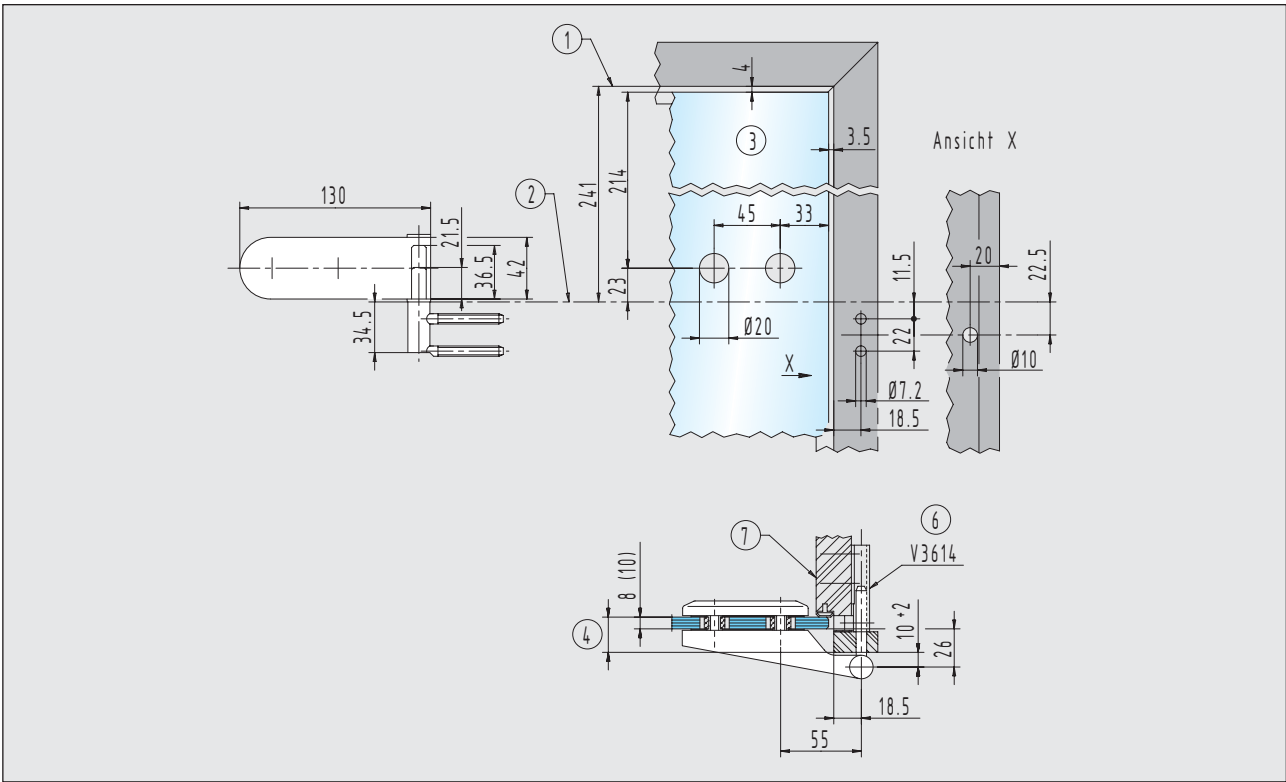

Einbaudetails

- Türbänder für 8 (10) mm Glas / 24 (26) mm Falztiefe

1

Rahmenteil für Holzzargen

20.900.0000.010 + 20.902.0000.010

Rahmenteil für Holzzargen

20.904.0000.010