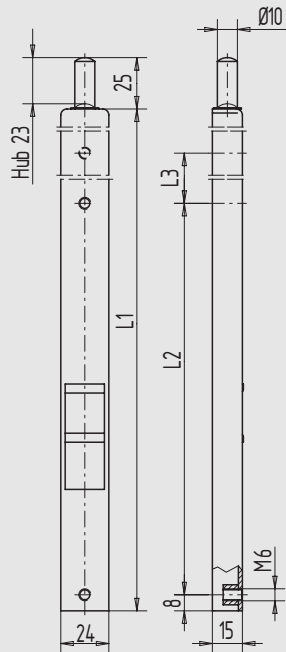

## U-Kantriegel

- 24 mm breit
- Gewindebuchsen M6
- einschl. Schließblech

## Betätigung mittels Schieber

Art.-Nr.	L1	L2	L3	Material/Oberfläche
07.320.0250.010	250	195	---	St, gal verzinkt
07.320.0300.010	300	245	---	St, gal verzinkt
07.320.0400.010	400	205	140	St, gal verzinkt
07.320.0500.010	500	245	195	St, gal verzinkt

## Betätigung mittels Klapphebel

Art.-Nr.	L1	L2	L3	Material/Oberfläche
07.321.0220.010	220	165	---	St, gal verzinkt
07.321.0250.010	250	195	---	St, gal verzinkt
07.321.0300.010	300	245	---	St, gal verzinkt
07.321.0400.010	400	205	140	St, gal verzinkt
07.321.0500.010	500	245	200	St, gal verzinkt