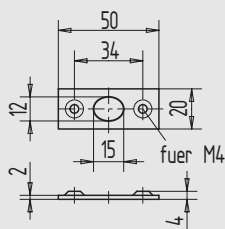

## U-Kantriegel

- 24 mm breit
- Gewindebuchsen M6
- einschl. Schließblech

## Betätigung mittels Schieber

Art.-Nr.	L1	L2	L3	Material/Oberfläche
07.320.0250.010	250	195	---	St, gal verzinkt
07.320.0300.010	300	245	---	St, gal verzinkt
07.320.0400.010	400	205	140	St, gal verzinkt
07.320.0500.010	500	245	195	St, gal verzinkt

## Betätigung mittels Klapphebel

Art.-Nr.	L1	L2	L3	Material/Oberfläche
07.321.0220.010	220	165	---	St, gal verzinkt
07.321.0250.010	250	195	---	St, gal verzinkt
07.321.0300.010	300	245	---	St, gal verzinkt
07.321.0400.010	400	205	140	St, gal verzinkt
07.321.0500.010	500	245	200	St, gal verzinkt