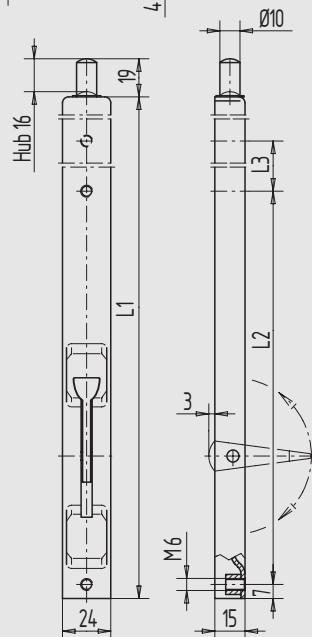

## U-Kantriegel

- 24 mm breit
- Gewindebuchsen M6
- einschl. Schließblech

## Betätigung mittels Schieber

Art.-Nr.	L1	L2	L3	Material/Oberfläche
07.320.0250.010	250	195	---	St, gal verzinkt
07.320.0300.010	300	245	---	St, gal verzinkt
07.320.0400.010	400	205	140	St, gal verzinkt
07.320.0500.010	500	245	195	St, gal verzinkt

## Betätigung mittels Klapphebel

Art.-Nr.	L1	L2	L3	Material/Oberfläche
07.321.0220.010	220	165	---	St, gal verzinkt
07.321.0250.010	250	195	---	St, gal verzinkt
07.321.0300.010	300	245	---	St, gal verzinkt
07.321.0400.010	400	205	140	St, gal verzinkt
07.321.0500.010	500	245	200	St, gal verzinkt