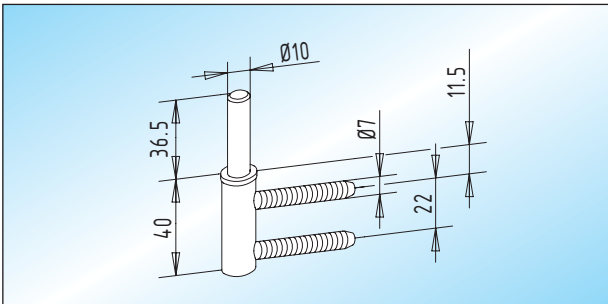

Rahmenteile

1

STUDIO - Rahmenteil / Holzzargen
 verzinktes Rahmenteil passend zu Anschraubtasche
 20.914.0000.010 (V 3614)

20.900.0000.010

STUDIO - Rahmenteil / Holzzargen
 verzinktes Rahmenteil mit verlängertem Bolzen
 zum Aufschrauben passend zu Anschraubtasche
 20.914.0000.010 (V 3614)

20.906.0000.010

STUDIO - Rahmenteil / Holzzargen
 verzinktes Rahmenteil mit verlängertem Bolzen
 passend zu Anschraubtasche 20.914.0000.010 (V 3614)

20.902.0000.010

STUDIO - Rahmenteil / Holzzargen
 verzinktes Rahmenteil
 mit verlängertem Bolzen zum Aufschrauben

20.908.0000.010

STUDIO - Rahmenteil / Holzzargen
 verzinktes Rahmenteil
 mit verlängertem Bolzen zum Aufschrauben

20.904.0000.010

STUDIO - Rahmenteil / Holzzargen
 verzinktes Rahmenteil mit verlängertem Bolzen
 und Anreißschablone für Holzzargen älterer Bauart