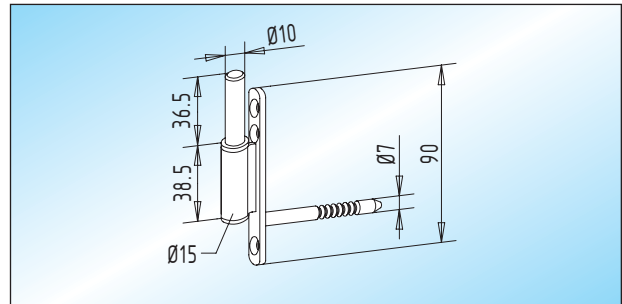

Rahmenteile

1

STUDIO - Rahmenteil / Holzzargen
 verzinktes Rahmenteil passend zu Anschraubtasche
 20.914.0000.010 (V 3614)

20.900.0000.010

STUDIO - Rahmenteil / Holzzargen
 verzinktes Rahmenteil mit verlängertem Bolzen
 zum Aufschrauben passend zu Anschraubtasche
 20.914.0000.010 (V 3614)

20.906.0000.010

STUDIO - Rahmenteil / Holzzargen
 verzinktes Rahmenteil mit verlängertem Bolzen
 passend zu Anschraubtasche 20.914.0000.010 (V 3614)

20.902.0000.010

STUDIO - Rahmenteil / Holzzargen
 verzinktes Rahmenteil
 mit verlängertem Bolzen zum Aufschrauben

20.908.0000.010

STUDIO - Rahmenteil / Holzzargen
 verzinktes Rahmenteil
 mit verlängertem Bolzen zum Aufschrauben

20.904.0000.010

STUDIO - Rahmenteil / Holzzargen
 verzinktes Rahmenteil mit verlängertem Bolzen
 und Anreißschablone für Holzzargen älterer Bauart