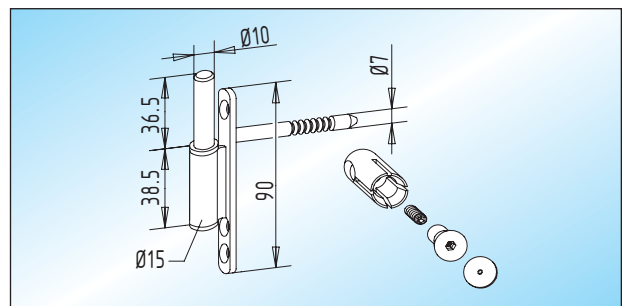

Rahmenteile

1

STUDIO - Rahmenteil / Holzzargen
 verzinktes Rahmenteil passend zu Anschraubtasche
 20.914.0000.010 (V 3614)

20.900.0000.010

STUDIO - Rahmenteil / Holzzargen
 verzinktes Rahmenteil mit verlängertem Bolzen
 zum Aufschrauben passend zu Anschraubtasche
 20.914.0000.010 (V 3614)

20.906.0000.010

STUDIO - Rahmenteil / Holzzargen
 verzinktes Rahmenteil mit verlängertem Bolzen
 passend zu Anschraubtasche 20.914.0000.010 (V 3614)

20.902.0000.010

STUDIO - Rahmenteil / Holzzargen
 verzinktes Rahmenteil
 mit verlängertem Bolzen zum Aufschrauben

20.908.0000.010

STUDIO - Rahmenteil / Holzzargen
 verzinktes Rahmenteil
 mit verlängertem Bolzen zum Aufschrauben

20.904.0000.010

STUDIO - Rahmenteil / Holzzargen
 verzinktes Rahmenteil mit verlängertem Bolzen
 und Anreißschablone für Holzzargen älterer Bauart