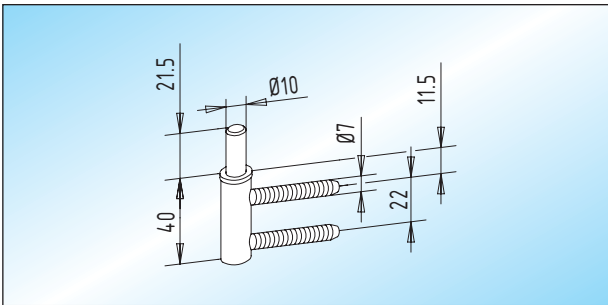

Rahmenteile

1

STUDIO - Rahmenteil / Holzzargen
 verzinktes Rahmenteil passend zu Anschraubtasche
 20.914.0000.010 (V 3614)

20.900.0000.010

STUDIO - Rahmenteil / Holzzargen
 verzinktes Rahmenteil mit verlängertem Bolzen
 zum Aufschrauben passend zu Anschraubtasche
 20.914.0000.010 (V 3614)

20.906.0000.010

STUDIO - Rahmenteil / Holzzargen
 verzinktes Rahmenteil mit verlängertem Bolzen
 passend zu Anschraubtasche 20.914.0000.010 (V 3614)

20.902.0000.010

STUDIO - Rahmenteil / Holzzargen
 verzinktes Rahmenteil
 mit verlängertem Bolzen zum Aufschrauben

20.908.0000.010

STUDIO - Rahmenteil / Holzzargen
 verzinktes Rahmenteil
 mit verlängertem Bolzen zum Aufschrauben

20.904.0000.010

STUDIO - Rahmenteil / Holzzargen
 verzinktes Rahmenteil mit verlängertem Bolzen
 und Anreißschablone für Holzzargen älterer Bauart