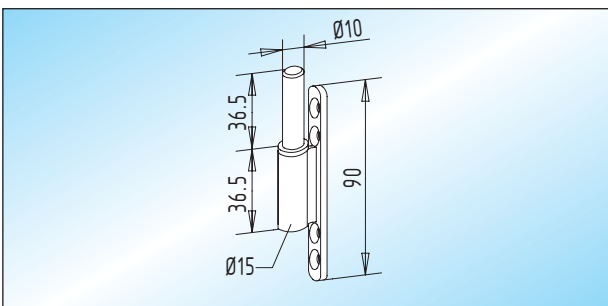

Rahmenteile

1

STUDIO - Rahmenteil / Holzzargen
 verzinktes Rahmenteil passend zu Anschraubtasche
 20.914.0000.010 (V 3614)

20.900.0000.010

STUDIO - Rahmenteil / Holzzargen
 verzinktes Rahmenteil mit verlängertem Bolzen
 zum Aufschrauben passend zu Anschraubtasche
 20.914.0000.010 (V 3614)

20.906.0000.010

STUDIO - Rahmenteil / Holzzargen
 verzinktes Rahmenteil mit verlängertem Bolzen
 passend zu Anschraubtasche 20.914.0000.010 (V 3614)

20.902.0000.010

STUDIO - Rahmenteil / Holzzargen
 verzinktes Rahmenteil
 mit verlängertem Bolzen zum Aufschrauben

20.908.0000.010

STUDIO - Rahmenteil / Holzzargen
 verzinktes Rahmenteil
 mit verlängertem Bolzen zum Aufschrauben

20.904.0000.010

STUDIO - Rahmenteil / Holzzargen
 verzinktes Rahmenteil mit verlängertem Bolzen
 und Anreißschablone für Holzzargen älterer Bauart