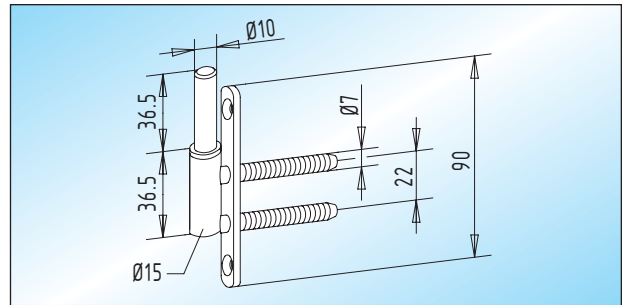

Rahmenteile

1

STUDIO - Rahmenteil / Holzzargen
 verzinktes Rahmenteil passend zu Anschraubtasche
 20.914.0000.010 (V 3614)

20.900.0000.010

STUDIO - Rahmenteil / Holzzargen
 verzinktes Rahmenteil mit verlängertem Bolzen
 zum Aufschrauben passend zu Anschraubtasche
 20.914.0000.010 (V 3614)

20.906.0000.010

STUDIO - Rahmenteil / Holzzargen
 verzinktes Rahmenteil mit verlängertem Bolzen
 passend zu Anschraubtasche 20.914.0000.010 (V 3614)

20.902.0000.010

STUDIO - Rahmenteil / Holzzargen
 verzinktes Rahmenteil
 mit verlängertem Bolzen zum Aufschrauben

20.908.0000.010

STUDIO - Rahmenteil / Holzzargen
 verzinktes Rahmenteil
 mit verlängertem Bolzen zum Aufschrauben

20.904.0000.010

STUDIO - Rahmenteil / Holzzargen
 verzinktes Rahmenteil mit verlängertem Bolzen
 und Anreißschablone für Holzzargen älterer Bauart