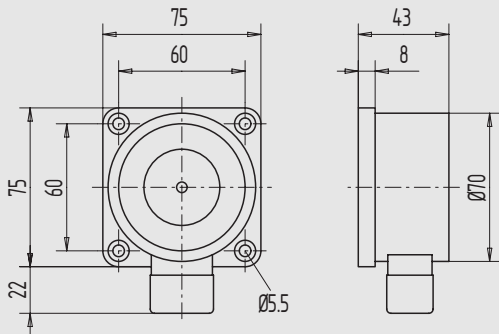

1

2

3

4

5

6

7

8

9

i

Türhaftmagnet Hekatron THM 425

- Haftkraft 686 N
- Wandmontage
- Stromaufnahme 63 mA
- Betriebsspannung 24V DC
- Grundplatte Stahl gal. verzinkt

Art.-Nr.	Material/Oberfläche
05.730.0000.010	St, gal verzinkt

Türhaftmagnet Hekatron THM 425-1

- Haftkraft 1372 N
- Wandmontage
- Stromaufnahme 63 mA
- Betriebsspannung 24V DC
- Grundplatte im Farbton schwarz lackiert

Art.-Nr.	Material/Oberfläche
05.731.0000.010	St, gal verzinkt

Türhaftmagnet Hekatron THM 439

- Haftkraft 490 N
- Wand-, Boden-, Deckenmontage
- Stromaufnahme 63 mA
- Betriebsspannung 24V DC

Art.-Nr.	Länge	Material/Oberfläche
05.732.0185.010	185	St, gal verzinkt
05.732.0335.010	335	St, gal verzinkt
05.732.0485.010	485	St, gal verzinkt