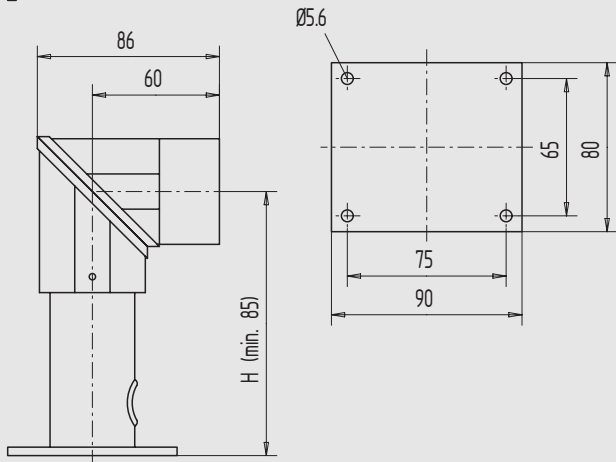

7

8

9

i

Türhaftmagnet Hekatron THM 425

- Haftkraft 686 N
- Wandmontage
- Stromaufnahme 63 mA
- Betriebsspannung 24V DC
- Grundplatte Stahl gal. verzinkt

Art.-Nr.	Material/Oberfläche
05.730.0000.010	St, gal verzinkt

Türhaftmagnet Hekatron THM 425-1

- Haftkraft 1372 N
- Wandmontage
- Stromaufnahme 63 mA
- Betriebsspannung 24V DC
- Grundplatte im Farbton schwarz lackiert

Art.-Nr.	Material/Oberfläche
05.731.0000.010	St, gal verzinkt

Türhaftmagnet Hekatron THM 439

- Haftkraft 490 N
- Wand-, Boden-, Deckenmontage
- Stromaufnahme 63 mA
- Betriebsspannung 24V DC

Art.-Nr.	Länge	Material/Oberfläche
05.732.0185.010	185	St, gal verzinkt
05.732.0335.010	335	St, gal verzinkt
05.732.0485.010	485	St, gal verzinkt