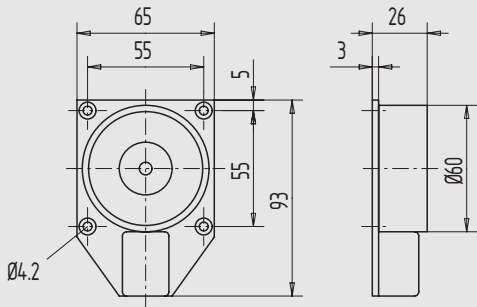

1

2

3

4

5

6

7

8

9

i

Türhaftmagnet Hekatron THM 425

- Haftkraft 686 N
- Wandmontage
- Stromaufnahme 63 mA
- Betriebsspannung 24V DC
- Grundplatte Stahl gal. verzinkt

Art.-Nr.	Material/Oberfläche
05.730.0000.010	St, gal verzinkt

Türhaftmagnet Hekatron THM 425-1

- Haftkraft 1372 N
- Wandmontage
- Stromaufnahme 63 mA
- Betriebsspannung 24V DC
- Grundplatte im Farbton schwarz lackiert

Art.-Nr.	Material/Oberfläche
05.731.0000.010	St, gal verzinkt

Türhaftmagnet Hekatron THM 439

- Haftkraft 490 N
- Wand-, Boden-, Deckenmontage
- Stromaufnahme 63 mA
- Betriebsspannung 24V DC

Art.-Nr.	Länge	Material/Oberfläche
05.732.0185.010	185	St, gal verzinkt
05.732.0335.010	335	St, gal verzinkt
05.732.0485.010	485	St, gal verzinkt