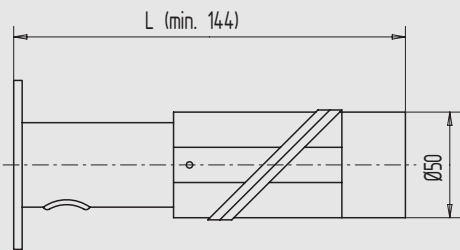

1

2

3

4

5

6

7

8

9

i

Türhaftmagnet Hekatron THM 425

- Haftkraft 686 N
- Wandmontage
- Stromaufnahme 63 mA
- Betriebsspannung 24V DC
- Grundplatte Stahl gal. verzinkt

Art.-Nr.	Material/Oberfläche
05.730.0000.010	St, gal verzinkt

Türhaftmagnet Hekatron THM 425-1

- Haftkraft 1372 N
- Wandmontage
- Stromaufnahme 63 mA
- Betriebsspannung 24V DC
- Grundplatte im Farbton schwarz lackiert

Art.-Nr.	Material/Oberfläche
05.731.0000.010	St, gal verzinkt

Türhaftmagnet Hekatron THM 439

- Haftkraft 490 N
- Wand-, Boden-, Deckenmontage
- Stromaufnahme 63 mA
- Betriebsspannung 24V DC

Art.-Nr.	Länge	Material/Oberfläche
05.732.0185.010	185	St, gal verzinkt
05.732.0335.010	335	St, gal verzinkt
05.732.0485.010	485	St, gal verzinkt