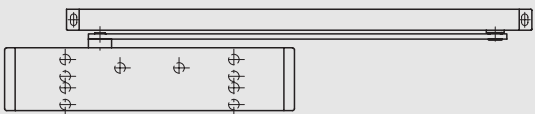

1

2

3

5

7

8

9

i

Türschließer Dorma TS 93 N

- 1-flügelig
- mit Normalschiene

Art.-Nr.	Material/Oberfläche
05.250.0000.035	St, silberfarbig nasslackiert
05.250.0000.054	St, RAL 9016 nasslackiert

Türschließer Dorma TS 93 G/N

- 1-flügelig
- Bandgegenseite
- mit Normalschiene

Art.-Nr.	Material/Oberfläche
05.251.0000.035	St, silberfarbig nasslackiert
05.251.0000.054	St, RAL 9016 nasslackiert

Türschließer Dorma TS 93 RF

- 1-flügelig
- mit Normalschiene und mechanischer Feststellung
- bei Feuer- und Rauchschutztüren nicht zugelassen

Art.-Nr.	Material/Oberfläche
05.252.0000.035	St, silberfarbig nasslackiert
05.252.0000.054	St, RAL 9016 nasslackiert

Türschließer Dorma TS 93 G/RF

- 1-flügelig
- Bandgegenseite
- mit Normalschiene und mechanischer Feststellung
- bei Feuer- und Rauchschutztüren nicht zugelassen

Art.-Nr.	Material/Oberfläche
05.253.0000.035	St, silberfarbig nasslackiert
05.253.0000.054	St, RAL 9016 nasslackiert

Türschließer Dorma TS 93 EMF

- 1-flügelig
- mit elektromechanischer Feststellung

Art.-Nr.	Material/Oberfläche
05.260.0000.035	St, silberfarbig nasslackiert
05.260.0000.054	St, RAL 9016 nasslackiert