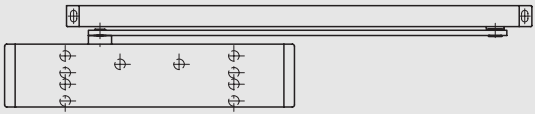

1

2

3

5

7

8

9

i

Türschließer Dorma TS 93 N

- 1-flügelig
- mit Normalschiene

Art.-Nr.	Material/Oberfläche
05.250.0000.035	St, silberfarbig nasslackiert
05.250.0000.054	St, RAL 9016 nasslackiert

Türschließer Dorma TS 93 G/N

- 1-flügelig
- Bandgegenseite
- mit Normalschiene

Art.-Nr.	Material/Oberfläche
05.251.0000.035	St, silberfarbig nasslackiert
05.251.0000.054	St, RAL 9016 nasslackiert

Türschließer Dorma TS 93 RF

- 1-flügelig
- mit Normalschiene und mechanischer Feststellung
- bei Feuer- und Rauchschutztüren nicht zugelassen

Art.-Nr.	Material/Oberfläche
05.252.0000.035	St, silberfarbig nasslackiert
05.252.0000.054	St, RAL 9016 nasslackiert

Türschließer Dorma TS 93 G/RF

- 1-flügelig
- Bandgegenseite
- mit Normalschiene und mechanischer Feststellung
- bei Feuer- und Rauchschutztüren nicht zugelassen

Art.-Nr.	Material/Oberfläche
05.253.0000.035	St, silberfarbig nasslackiert
05.253.0000.054	St, RAL 9016 nasslackiert

Türschließer Dorma TS 93 EMF

- 1-flügelig
- mit elektromechanischer Feststellung

Art.-Nr.	Material/Oberfläche
05.260.0000.035	St, silberfarbig nasslackiert
05.260.0000.054	St, RAL 9016 nasslackiert