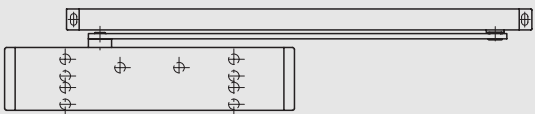

1

2

3

5

7

8

9

i

Türschließer Dorma TS 93 N

- 1-flügelig
- mit Normalschiene

Art.-Nr.	Material/Oberfläche
05.250.0000.035	St, silberfarbig nasslackiert
05.250.0000.054	St, RAL 9016 nasslackiert

Türschließer Dorma TS 93 G/N

- 1-flügelig
- Bandgegenseite
- mit Normalschiene

Art.-Nr.	Material/Oberfläche
05.251.0000.035	St, silberfarbig nasslackiert
05.251.0000.054	St, RAL 9016 nasslackiert

Türschließer Dorma TS 93 RF

- 1-flügelig
- mit Normalschiene und mechanischer Feststellung
- bei Feuer- und Rauchschutztüren nicht zugelassen

Art.-Nr.	Material/Oberfläche
05.252.0000.035	St, silberfarbig nasslackiert
05.252.0000.054	St, RAL 9016 nasslackiert

Türschließer Dorma TS 93 G/RF

- 1-flügelig
- Bandgegenseite
- mit Normalschiene und mechanischer Feststellung
- bei Feuer- und Rauchschutztüren nicht zugelassen

Art.-Nr.	Material/Oberfläche
05.253.0000.035	St, silberfarbig nasslackiert
05.253.0000.054	St, RAL 9016 nasslackiert

Türschließer Dorma TS 93 EMF

- 1-flügelig
- mit elektromechanischer Feststellung

Art.-Nr.	Material/Oberfläche
05.260.0000.035	St, silberfarbig nasslackiert
05.260.0000.054	St, RAL 9016 nasslackiert