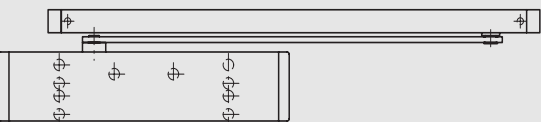

8

9

i

Türschließer Dorma TS 93 N

- 1-flügelig
- mit Normalschiene

Art.-Nr.	Material/Oberfläche
05.250.0000.035	St, silberfarbig nasslackiert
05.250.0000.054	St, RAL 9016 nasslackiert

Türschließer Dorma TS 93 G/N

- 1-flügelig
- Bandgegenseite
- mit Normalschiene

Art.-Nr.	Material/Oberfläche
05.251.0000.035	St, silberfarbig nasslackiert
05.251.0000.054	St, RAL 9016 nasslackiert

Türschließer Dorma TS 93 RF

- 1-flügelig
- mit Normalschiene und mechanischer Feststellung
- bei Feuer- und Rauchschutztüren nicht zugelassen

Art.-Nr.	Material/Oberfläche
05.252.0000.035	St, silberfarbig nasslackiert
05.252.0000.054	St, RAL 9016 nasslackiert

Türschließer Dorma TS 93 G/RF

- 1-flügelig
- Bandgegenseite
- mit Normalschiene und mechanischer Feststellung
- bei Feuer- und Rauchschutztüren nicht zugelassen

Art.-Nr.	Material/Oberfläche
05.253.0000.035	St, silberfarbig nasslackiert
05.253.0000.054	St, RAL 9016 nasslackiert

Türschließer Dorma TS 93 EMF

- 1-flügelig
- mit elektromechanischer Feststellung

Art.-Nr.	Material/Oberfläche
05.260.0000.035	St, silberfarbig nasslackiert
05.260.0000.054	St, RAL 9016 nasslackiert