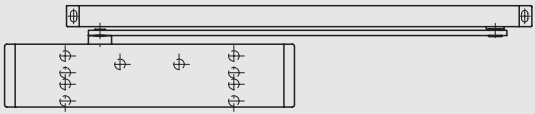

1

2

3

5

7

8

9

i

Türschließer Dorma TS 93 N

- 1-flügelig
- mit Normalschiene

Art.-Nr.	Material/Oberfläche
05.250.0000.035	St, silberfarbig nasslackiert
05.250.0000.054	St, RAL 9016 nasslackiert

Türschließer Dorma TS 93 G/N

- 1-flügelig
- Bandgegenseite
- mit Normalschiene

Art.-Nr.	Material/Oberfläche
05.251.0000.035	St, silberfarbig nasslackiert
05.251.0000.054	St, RAL 9016 nasslackiert

Türschließer Dorma TS 93 RF

- 1-flügelig
- mit Normalschiene und mechanischer Feststellung
- bei Feuer- und Rauchschutztüren nicht zugelassen

Art.-Nr.	Material/Oberfläche
05.252.0000.035	St, silberfarbig nasslackiert
05.252.0000.054	St, RAL 9016 nasslackiert

Türschließer Dorma TS 93 G/RF

- 1-flügelig
- Bandgegenseite
- mit Normalschiene und mechanischer Feststellung
- bei Feuer- und Rauchschutztüren nicht zugelassen

Art.-Nr.	Material/Oberfläche
05.253.0000.035	St, silberfarbig nasslackiert
05.253.0000.054	St, RAL 9016 nasslackiert

Türschließer Dorma TS 93 EMF

- 1-flügelig
- mit elektromechanischer Feststellung

Art.-Nr.	Material/Oberfläche
05.260.0000.035	St, silberfarbig nasslackiert
05.260.0000.054	St, RAL 9016 nasslackiert