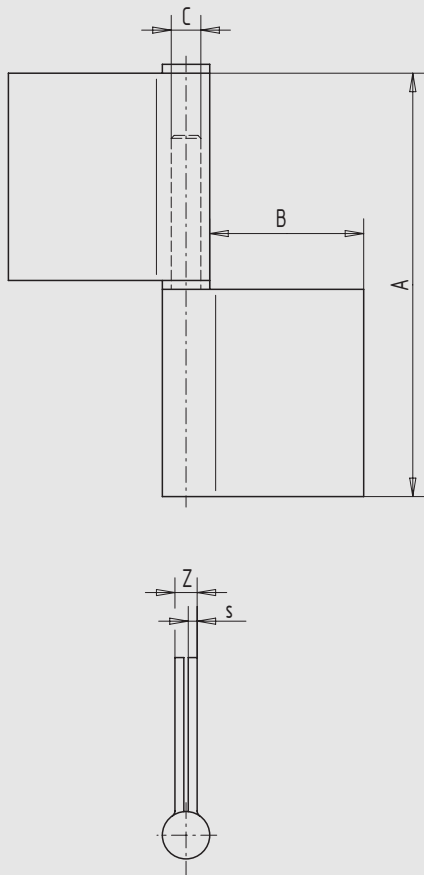

Abbildung zeigt Ausführung DIN rechts

Abbildung zeigt Ausführung DIN rechts

## Edelstahl-Türband, 2-teilig

- aus Edelstahl V2A matt gebürstet

| Art.-Nr.        | A   | B    | Anzahl der Bef.-Löcher | Richtung   |
|-----------------|-----|------|------------------------|------------|
| 04.474.0075.426 | 75  | 30,0 | 6                      | DIN rechts |
| 04.474.0090.426 | 90  | 37,5 | 8                      | DIN rechts |
| 04.474.0100.426 | 100 | 42,5 | 8                      | DIN rechts |
| 04.475.0075.426 | 75  | 30,0 | 6                      | DIN links  |
| 04.475.0090.426 | 90  | 37,5 | 8                      | DIN links  |
| 04.475.0100.426 | 100 | 42,5 | 8                      | DIN links  |

## Edelstahl-Türband, 2-teilig

- mit losem Stift und Ölkammer-Stahlkugel
- aus Edelstahl V2A matt gebürstet

| Art.-Nr.        | A   | B  | C  | S | Z | Richtung   |
|-----------------|-----|----|----|---|---|------------|
| 04.476.0140.426 | 140 | 60 | 10 | 3 | 6 | DIN rechts |
| 04.477.0140.426 | 140 | 60 | 10 | 3 | 6 | DIN links  |
| 04.476.0160.426 | 160 | 60 | 10 | 3 | 6 | DIN rechts |
| 04.477.0160.426 | 160 | 60 | 10 | 3 | 6 | DIN links  |
| 04.476.2140.426 | 140 | 50 | 14 | 4 | 8 | DIN rechts |
| 04.477.2140.426 | 140 | 50 | 14 | 4 | 8 | DIN links  |
| 04.476.2160.426 | 160 | 60 | 14 | 4 | 8 | DIN rechts |
| 04.477.2160.426 | 160 | 60 | 14 | 4 | 8 | DIN links  |
| 04.476.0180.426 | 180 | 70 | 14 | 4 | 8 | DIN rechts |
| 04.477.0180.426 | 180 | 70 | 14 | 4 | 8 | DIN links  |
| 04.476.0200.426 | 200 | 80 | 14 | 4 | 8 | DIN rechts |
| 04.477.0200.426 | 200 | 80 | 14 | 4 | 8 | DIN links  |