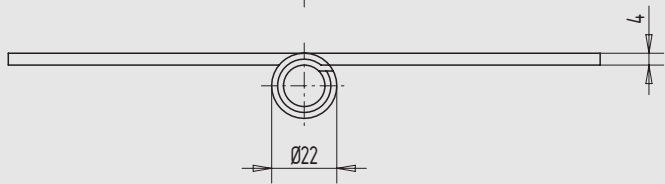

1

2

3

4

5

6

7

8

9

i

Edelstahl-Türband, 3-teilig

■ DIN rechts und DIN links verwendbar

Art.-Nr.	Material/Oberfläche
04.472.0160.426	Edelstahl V2A, matt gebürstet
Sonderausführung	Lappen mit Anschraublöchern.

Edelstahl-Türband, 3-teilig

■ DIN rechts und DIN links verwendbar

Art.-Nr.	Material/Oberfläche
04.473.0100.426	Edelstahl V2A, matt gebürstet
Sonderausführung	Lappen mit Anschraublöchern.