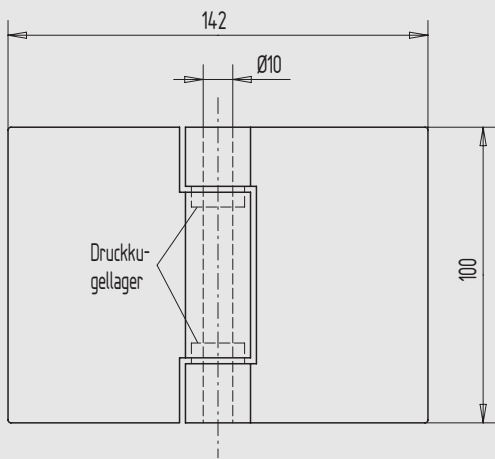

9

i

Edelstahl-Türband, 3-teilig

■ DIN rechts und DIN links verwendbar

Art.-Nr.	Material/Oberfläche
04.472.0160.426	Edelstahl V2A, matt gebürstet
Sonderausführung	Lappen mit Anschraublöchern.

Edelstahl-Türband, 3-teilig

■ DIN rechts und DIN links verwendbar

Art.-Nr.	Material/Oberfläche
04.473.0100.426	Edelstahl V2A, matt gebürstet
Sonderausführung	Lappen mit Anschraublöchern.