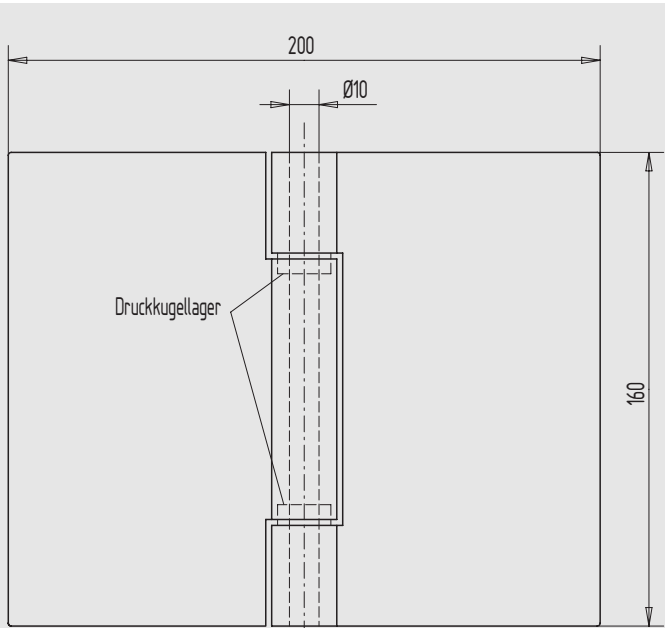

1

2

3

4

5

6

7

8

9

i

Edelstahl-Türband, 3-teilig

■ DIN rechts und DIN links verwendbar

Art.-Nr.	Material/Oberfläche
04.472.0160.426	Edelstahl V2A, matt gebürstet
Sonderausführung	Lappen mit Anschraublöchern.

Edelstahl-Türband, 3-teilig

■ DIN rechts und DIN links verwendbar

Art.-Nr.	Material/Oberfläche
04.473.0100.426	Edelstahl V2A, matt gebürstet
Sonderausführung	Lappen mit Anschraublöchern.