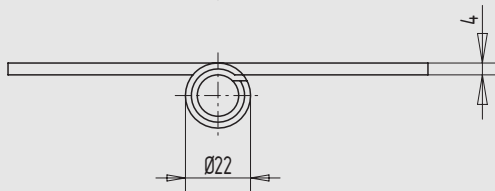

9

i

Edelstahl-Türband, 3-teilig

■ DIN rechts und DIN links verwendbar

Art.-Nr.	Material/Oberfläche
04.472.0160.426	Edelstahl V2A, matt gebürstet
Sonderausführung	Lappen mit Anschraublöchern.

Edelstahl-Türband, 3-teilig

■ DIN rechts und DIN links verwendbar

Art.-Nr.	Material/Oberfläche
04.473.0100.426	Edelstahl V2A, matt gebürstet
Sonderausführung	Lappen mit Anschraublöchern.