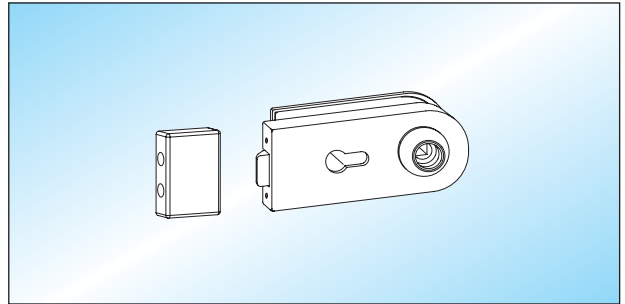

1

Beschläge für Aluminium-Profilssystem

- Schlösser mit Drückerführung und Schließplatte
- geeignet für 8 mm Glas

STUDIO - UV
Schloss unverschließbar, **Drückerposition hinten**
mit Schließplatte für Montage am Rahmen

20.450.0400. ____

STUDIO - BB
Buntbartschloss mit 2 Schlüsseln,
mit Schließplatte für Montage am Rahmen

20.454.0400. ____

STUDIO - UV
Schloss unverschließbar, **Drückerposition vorne**
mit Schließplatte für Montage am Rahmen

20.452.0400. ____

STUDIO - PZ
Schloss vorgerichtet für Profilzylinder
mit Schließplatte für Montage am Rahmen

20.456.0400. ____