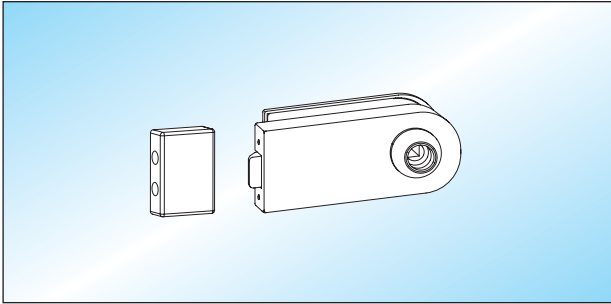

1

Beschläge für Aluminium-Profilssystem

- Schlösser mit Drückerführung und Schließplatte
- geeignet für 8 mm Glas

STUDIO - UV
Schloss unverschließbar, **Drückerposition hinten**
mit Schließplatte für Montage am Rahmen

20.450.0400. ____

STUDIO - BB
Buntbartschloss mit 2 Schlüsseln,
mit Schließplatte für Montage am Rahmen

20.454.0400. ____

STUDIO - UV
Schloss unverschließbar, **Drückerposition vorne**
mit Schließplatte für Montage am Rahmen