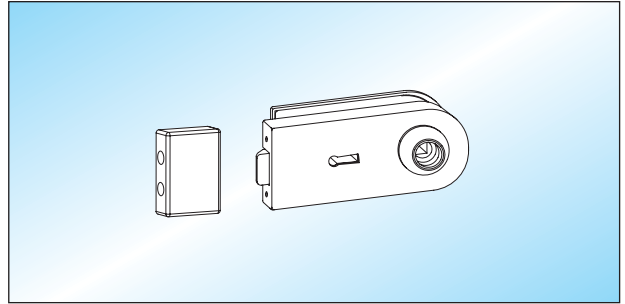

1

Beschläge für Aluminium-Profilssystem

- Schlösser mit Drückerführung und Schließplatte
- geeignet für 8 mm Glas

STUDIO - UV
Schloss unverschließbar, **Drückerposition hinten**
mit Schließplatte für Montage am Rahmen

20.450.0400. ____

STUDIO - BB
Buntbartschloss mit 2 Schlüsseln,
mit Schließplatte für Montage am Rahmen

20.454.0400. ____

STUDIO - UV
Schloss unverschließbar, **Drückerposition vorne**
mit Schließplatte für Montage am Rahmen