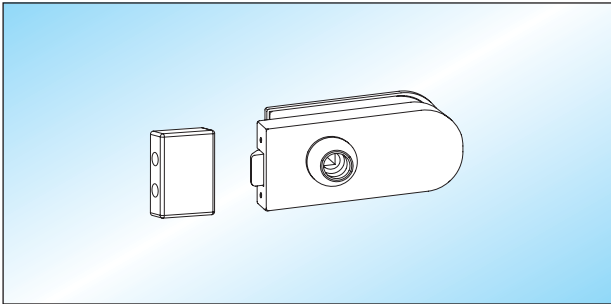

1

Beschläge für Aluminium-Profilssystem

- Schlösser mit Drückerführung und Schließplatte
- geeignet für 8 mm Glas

STUDIO - UV
Schloss unverschließbar, **Drückerposition hinten**
mit Schließplatte für Montage am Rahmen

20.450.0400. ____

STUDIO - BB
Buntbartschloss mit 2 Schlüsseln,
mit Schließplatte für Montage am Rahmen

20.454.0400. ____

STUDIO - UV
Schloss unverschließbar, **Drückerposition vorne**
mit Schließplatte für Montage am Rahmen