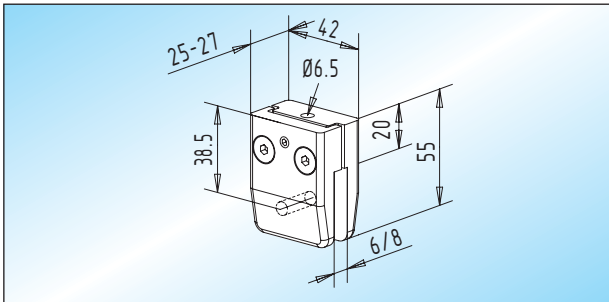

### Klemmhalter

Klemmhalter, 42 mm breit

Lieferbar in Zink-Druckguss!

Glas	Auflagefläche	Ø 6,5	M6
6 - 8 mm	Ø Rohr 34 mm	36.130.0200.____	36.132.0200.____

### Klemmhalter

Klemmhalter, 62 mm breit

Lieferbar in Messing und Edelstahl!

Glas	Auflagefläche	M8
8 - 10 mm	gerade	36.142.0500.____