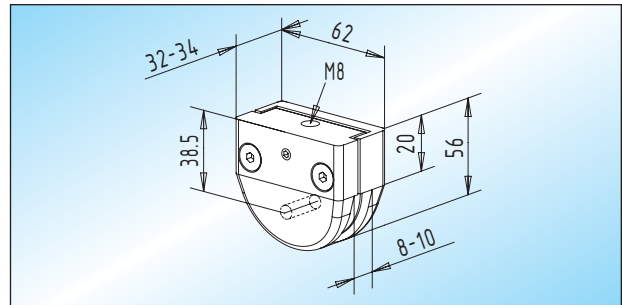

## Rechteck- / Rundrohr

### Klemmhalter

Klemmhalter, 42 mm breit

Lieferbar in Zink-Druckguss!

Glas	Auflagefläche	Ø 6,5	M6
6 - 8 mm	Ø Rohr 34 mm	36.130.0200.____	36.132.0200.____

### Klemmhalter

Klemmhalter, 62 mm breit

Lieferbar in Messing und Edelstahl!

Glas	Auflagefläche	M8
8 - 10 mm	gerade	36.142.0500.____

### Klemmhalter

Klemmhalter, 42 mm breit

Lieferbar in Zink-Druckguss!

Glas	Auflagefläche	Ø 6,5	M6
6 - 8 mm	gerade	36.134.0200.____	36.136.0200.____