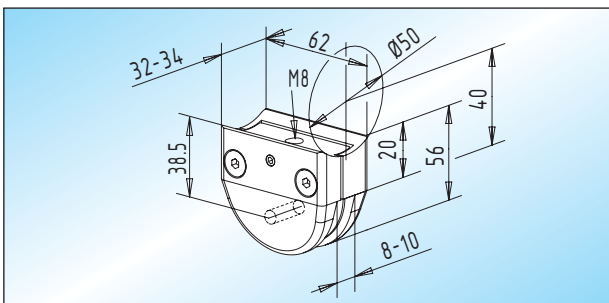

Klemmhalter

Klemmhalter, 62 mm breit

Lieferbar in Messing und Edelstahl!

Glas	Auflagefläche	M8
8 - 10 mm	Ø 50 mm Rohr	36.140.0500.____