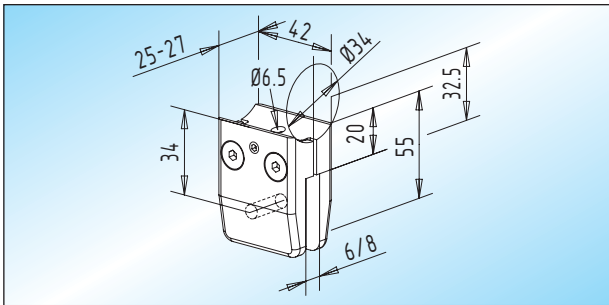

## Rechteck- / Rundrohr

### Klemmhalter

Klemmhalter, 42 mm breit

Lieferbar in Zink-Druckguss!

Glas	Auflagefläche	Ø 6,5	M6
6 - 8 mm	Ø Rohr 34 mm	36.130.0200.____	36.132.0200.____

### Klemmhalter

Klemmhalter, 62 mm breit

Lieferbar in Messing und Edelstahl!

Glas	Auflagefläche	M8
8 - 10 mm	gerade	36.142.0500.____

### Klemmhalter

Klemmhalter, 42 mm breit

Lieferbar in Zink-Druckguss!

Glas	Auflagefläche	Ø 6,5	M6
6 - 8 mm	gerade	36.134.0200.____	36.136.0200.____