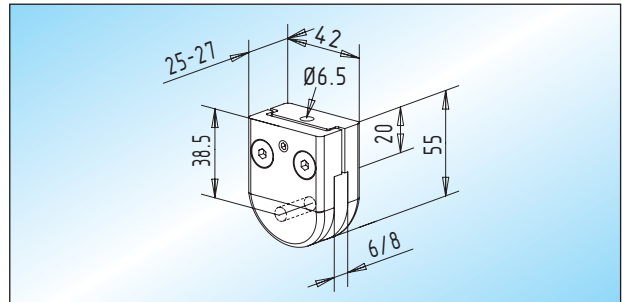

Rechteck- / Rundrohr

Klemmhalter
Klemmhalter, 60 mm breit
Lieferbar in Zink-Druckguss!

Glas	Auflagefläche	M8
10 - 12 mm	gerade	36.100.1000.____

Klemmhalter
Klemmhalter, 42 mm breit
Lieferbar in Zink-Druckguss!

Glas	Auflagefläche	Ø 6,5	M6
6 - 8 mm	Ø Rohr 34 mm	36.120.0200.____	36.122.0200.____

Klemmhalter
Klemmhalter, 60 mm breit
Lieferbar in Zink-Druckguss!

Glas	Auflagefläche	Ø 8,5	M8
8 mm	Ø Rohr 42 mm	36.110.0400.____	36.112.0400.____
10 - 12 mm	Ø Rohr 42 mm	36.110.1000.____	36.112.1000.____

Klemmhalter
Klemmhalter, 42 mm breit
Lieferbar in Zink-Druckguss!

Glas	Auflagefläche	Ø 6,5	M6
6 - 8 mm	gerade	36.124.0200.____	36.126.0200.____

Klemmhalter
Klemmhalter, 60 mm breit
Lieferbar in Zink-Druckguss!

Glas	Auflagefläche	Ø 8,5	M8
8 mm	gerade	36.114.0400.____	36.116.0400.____
10 - 12 mm	gerade	36.114.1000.____	36.116.1000.____