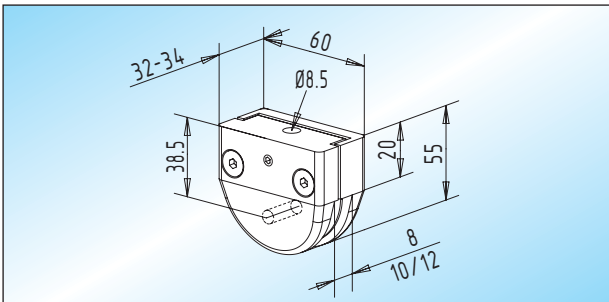

Glas	Auflagefläche	Ø 6,5	M6
6 - 8 mm	Ø Rohr 34 mm	36.120.0200.____	36.122.0200.____

Klemmhalter
Klemmhalter, 60 mm breit
Lieferbar in Zink-Druckguss!

Glas	Auflagefläche	Ø 8,5	M8
8 mm	Ø Rohr 42 mm	36.110.0400.____	36.112.0400.____
10 - 12 mm	Ø Rohr 42 mm	36.110.1000.____	36.112.1000.____

Klemmhalter
Klemmhalter, 42 mm breit
Lieferbar in Zink-Druckguss!

Glas	Auflagefläche	Ø 6,5	M6
6 - 8 mm	gerade	36.124.0200.____	36.126.0200.____

Klemmhalter
Klemmhalter, 60 mm breit
Lieferbar in Zink-Druckguss!