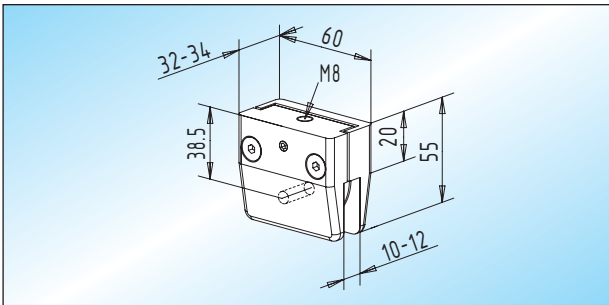

Rechteck- / Rundrohr

Klemmhalter
Klemmhalter, 60 mm breit
Lieferbar in Zink-Druckguss!

Glas	Auflagefläche	M8
10 - 12 mm	gerade	36.100.1000.____

Klemmhalter
Klemmhalter, 42 mm breit
Lieferbar in Zink-Druckguss!

Glas	Auflagefläche	Ø 6,5	M6
6 - 8 mm	Ø Rohr 34 mm	36.120.0200.____	36.122.0200.____

Klemmhalter
Klemmhalter, 60 mm breit
Lieferbar in Zink-Druckguss!

Glas	Auflagefläche	Ø 8,5	M8
8 mm	Ø Rohr 42 mm	36.110.0400.____	36.112.0400.____
10 - 12 mm	Ø Rohr 42 mm	36.110.1000.____	36.112.1000.____

Klemmhalter
Klemmhalter, 42 mm breit
Lieferbar in Zink-Druckguss!

Glas	Auflagefläche	Ø 6,5	M6
6 - 8 mm	gerade	36.124.0200.____	36.126.0200.____

Klemmhalter
Klemmhalter, 60 mm breit
Lieferbar in Zink-Druckguss!