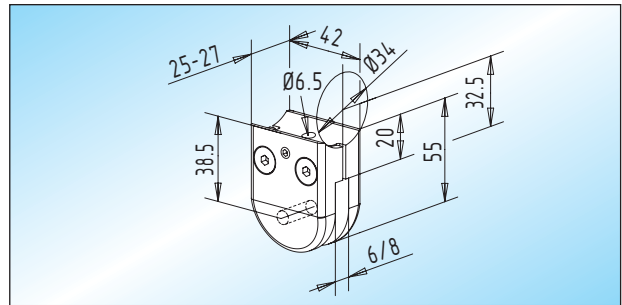

Rechteck- / Rundrohr

Klemmhalter
Klemmhalter, 60 mm breit
Lieferbar in Zink-Druckguss!

Glas	Auflagefläche	M8
10 - 12 mm	gerade	36.100.1000.____

Klemmhalter
Klemmhalter, 42 mm breit
Lieferbar in Zink-Druckguss!

Glas	Auflagefläche	Ø 6,5	M6
6 - 8 mm	Ø Rohr 34 mm	36.120.0200.____	36.122.0200.____

Klemmhalter
Klemmhalter, 60 mm breit
Lieferbar in Zink-Druckguss!

Glas	Auflagefläche	Ø 8,5	M8
8 mm	Ø Rohr 42 mm	36.110.0400.____	36.112.0400.____
10 - 12 mm	Ø Rohr 42 mm	36.110.1000.____	36.112.1000.____

Klemmhalter
Klemmhalter, 42 mm breit
Lieferbar in Zink-Druckguss!

Glas	Auflagefläche	Ø 6,5	M6
6 - 8 mm	gerade	36.124.0200.____	36.126.0200.____

Klemmhalter
Klemmhalter, 60 mm breit
Lieferbar in Zink-Druckguss!

Glas	Auflagefläche	Ø 8,5	M8
8 mm	gerade	36.114.0400.____	36.116.0400.____
10 - 12 mm	gerade	36.114.1000.____	36.116.1000.____