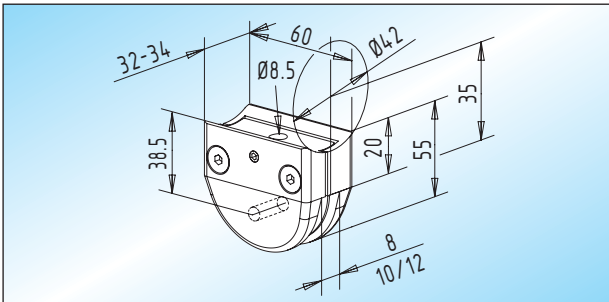

Rechteck- / Rundrohr

Klemmhalter
Klemmhalter, 60 mm breit
Lieferbar in Zink-Druckguss!

Glas	Auflagefläche	M8
10 - 12 mm	gerade	36.100.1000.____

Klemmhalter
Klemmhalter, 42 mm breit
Lieferbar in Zink-Druckguss!

Glas	Auflagefläche	Ø 6,5	M6
6 - 8 mm	Ø Rohr 34 mm	36.120.0200.____	36.122.0200.____

Klemmhalter
Klemmhalter, 60 mm breit
Lieferbar in Zink-Druckguss!

Glas	Auflagefläche	Ø 8,5	M8
8 mm	Ø Rohr 42 mm	36.110.0400.____	36.112.0400.____
10 - 12 mm	Ø Rohr 42 mm	36.110.1000.____	36.112.1000.____

Klemmhalter
Klemmhalter, 42 mm breit
Lieferbar in Zink-Druckguss!

Glas	Auflagefläche	Ø 6,5	M6
6 - 8 mm	gerade	36.124.0200.____	36.126.0200.____

Klemmhalter
Klemmhalter, 60 mm breit
Lieferbar in Zink-Druckguss!

Glas	Auflagefläche	Ø 8,5	M8
8 mm	gerade	36.114.0400.____	36.116.0400.____
10 - 12 mm	gerade	36.114.1000.____	36.116.1000.____