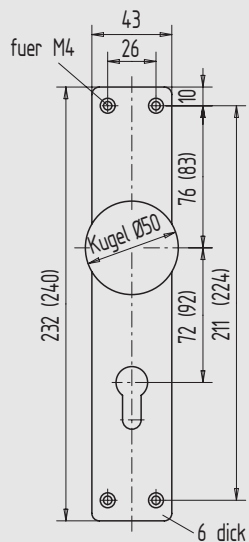

### Knopf-Langschild

- 72 mm PZ-gelocht
- mit festem Knopf

| Art.-Nr.        | Material/Oberfläche     |
|-----------------|-------------------------|
| 02.526.0402.020 | St, schwarz naslackiert |

### Knopf-Langschild

- 92 mm PZ-gelocht
- mit festem Knopf

| Art.-Nr.        | Material/Oberfläche     |
|-----------------|-------------------------|
| 02.528.0403.020 | St, schwarz naslackiert |

### Knopf-Langschild

- PZ-gelocht
- mit festem Knopf

| Art.-Nr.        | Entfernung | Material/Oberfläche |
|-----------------|------------|---------------------|
| 02.530.0402.112 | 72         | Al, E4/C-0 elox.    |
| 02.530.0403.112 | 92         | Al, E4/C-0 elox.    |