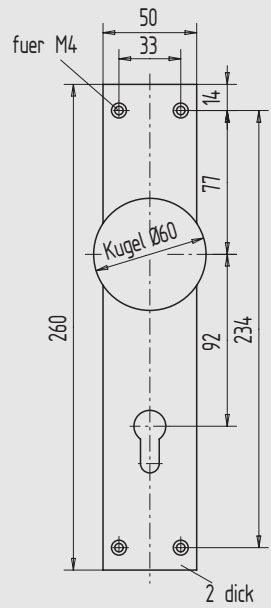

### Knopf-Langschild

- 72 mm PZ-gelocht
- mit festem Knopf

| Art.-Nr.        | Material/Oberfläche     |
|-----------------|-------------------------|
| 02.526.0402.020 | St, schwarz naslackiert |

### Knopf-Langschild

- 92 mm PZ-gelocht
- mit festem Knopf

| Art.-Nr.        | Material/Oberfläche     |
|-----------------|-------------------------|
| 02.528.0403.020 | St, schwarz naslackiert |

### Knopf-Langschild

- PZ-gelocht
- mit festem Knopf

| Art.-Nr.        | Entfernung | Material/Oberfläche |
|-----------------|------------|---------------------|
| 02.530.0402.112 | 72         | Al, E4/C-0 elox.    |
| 02.530.0403.112 | 92         | Al, E4/C-0 elox.    |