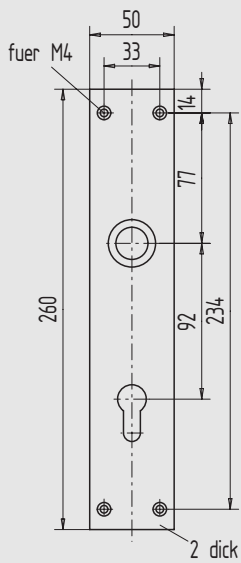

1

2

3

4

5

6

7

8

9

i

Langschild

■ 72 mm PZ-gelocht

Art.-Nr.	Material/Oberfläche
02.520.0400.020	St, schwarz nasslackiert

Langschild

■ 92 mm PZ-gelocht

Art.-Nr.	Material/Oberfläche
02.522.0401.020	St, schwarz nasslackiert

Langschild

■ PZ-gelocht

Art.-Nr.	Entfernung	Material/Oberfläche
02.524.0400.112	72	Al, E4/C-0 elox.
02.524.0401.112	92	Al, E4/C-0 elox.