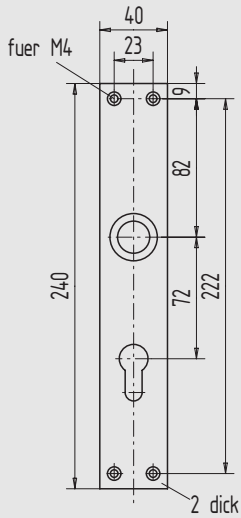

1

2

3

4

5

6

7

8

9

i

Langschild

■ 72 mm PZ-gelocht

Art.-Nr.	Material/Oberfläche
02.520.0400.020	St, schwarz nasslackiert

Langschild

■ 92 mm PZ-gelocht

Art.-Nr.	Material/Oberfläche
02.522.0401.020	St, schwarz nasslackiert

Langschild

■ PZ-gelocht

Art.-Nr.	Entfernung	Material/Oberfläche
02.524.0400.112	72	Al, E4/C-0 elox.
02.524.0401.112	92	Al, E4/C-0 elox.