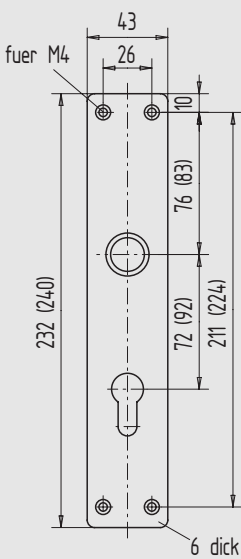

8

9

i

Langschild

■ 72 mm PZ-gelocht

Art.-Nr.	Material/Oberfläche
02.520.0400.020	St, schwarz nasslackiert

Langschild

■ 92 mm PZ-gelocht

Art.-Nr.	Material/Oberfläche
02.522.0401.020	St, schwarz nasslackiert

Langschild

■ PZ-gelocht

Art.-Nr.	Entfernung	Material/Oberfläche
02.524.0400.112	72	Al, E4/C-0 elox.
02.524.0401.112	92	Al, E4/C-0 elox.