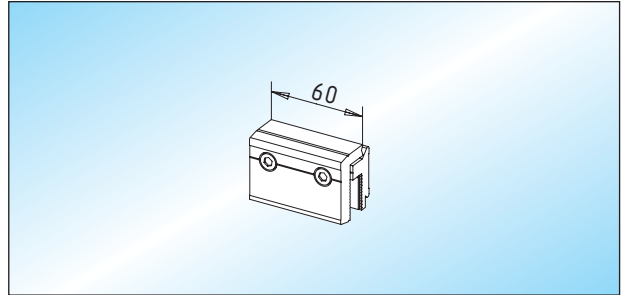

### Standard / Sicherungsstift

- max. 6.000 mm Länge (**Maß nach Angabe**)
- Abdeckblech aus Aluminium max. 6.000 mm Länge

#### KR 50 - Klemmrahmen

Klemmrahmen mit Grundprofil, Klemmstücken und Abdeckblech

Glas	Lagerlänge	Fixlänge
8 mm	35.100.0400. ___	35.102.0400. ___
10 mm	35.100.0900. ___	35.102.0900. ___
12 mm	35.100.1100. ___	35.102.1100. ___

- Abdeckblech aus Messing / Edelstahl max. 2.000 mm Länge