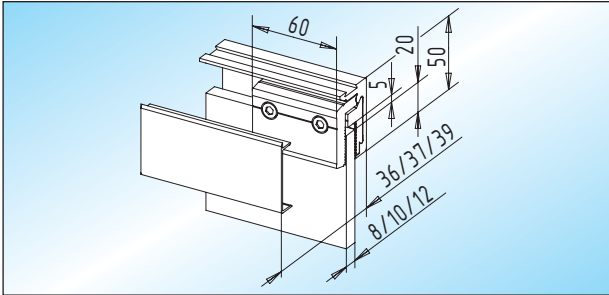

### Standard / Sicherungsstift

- max. 6.000 mm Länge (**Maß nach Angabe**)
- Abdeckblech aus Aluminium max. 6.000 mm Länge

#### KR 50 - Klemmrahmen

Klemmrahmen mit Grundprofil, Klemmstücken und Abdeckblech

Glas	Lagerlänge	Fixlänge
8 mm	35.100.0400. ___	35.102.0400. ___
10 mm	35.100.0900. ___	35.102.0900. ___
12 mm	35.100.1100. ___	35.102.1100. ___

- Abdeckblech aus Messing / Edelstahl max. 2.000 mm Länge