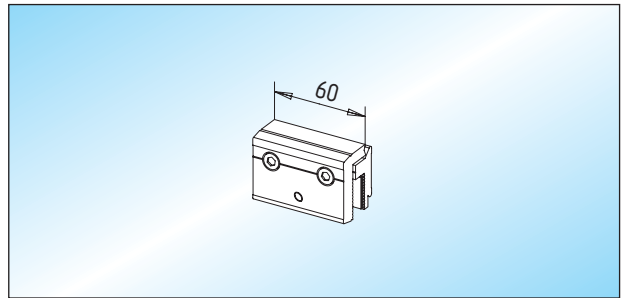

Klemmstück

Klemmstück aus Aluminium mit **Sicherungsstift**.

Glasbearbeitung: Seite 328

Glas	
8 mm	35.206.0400.105
10 mm	35.206.0900.105
12 mm	35.206.1100.105