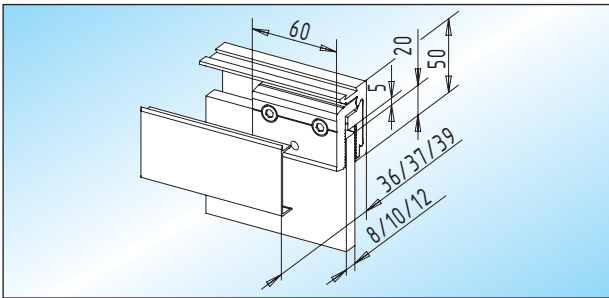

KR 50.1 - Klemmrahmen

Klemmrahmen mit Grundprofil, Klemmstücken mit **Sicherungsstift** und Abdeckblech. **Glasbearbeitung: Seite 328**

Glas	Lagerlänge	Fixlänge
8 mm	35.110.0400. ___	35.112.0400. ___
10 mm	35.110.0900. ___	35.112.0900. ___
12 mm	35.110.1100. ___	35.112.1100. ___