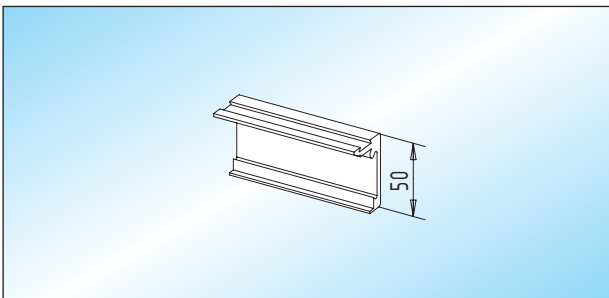

Grundprofil

Grundprofil aus Aluminium

Lagerlänge	35.200.0000. ___
Fixlänge	35.202.0000. ___