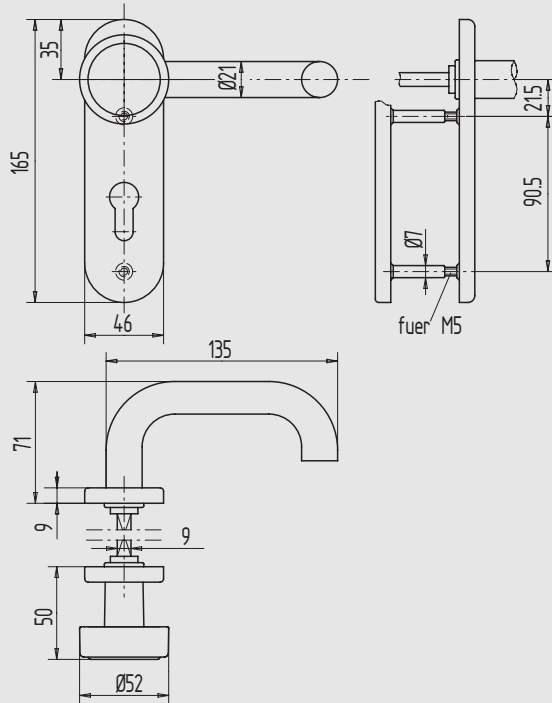

Kunststoff-Türdrücker-Wechsel-Garnitur

- für Feuerschutztüren, nach DIN 18273
- mit Stahlkern
- fest drehbar gelagert im wartungsfreien Gleitlager der Stahl-Unterkonstruktion - 72 mm PZ
- mit schwarzen Kunststoff-Überdeckschildern für verdeckte Verschraubung
- mit Befestigungsschrauben
- mit 9 mm Wechselstift

mit abgerundetem Kurzschild

Art.-Nr.	Türstärke	Ausführung	Material/Oberfläche
02.474.2345.565	45 - 65	Vollstift	Kunststoff schwarz
02.474.2365.565	65 - 85	Vollstift	Kunststoff schwarz

mit eckigem Kurzschild

Art.-Nr.	Türstärke	Ausführung	Material/Oberfläche
02.474.2445.565	45 - 65	Vollstift	Kunststoff schwarz
02.474.2465.565	65 - 85	Vollstift	Kunststoff schwarz