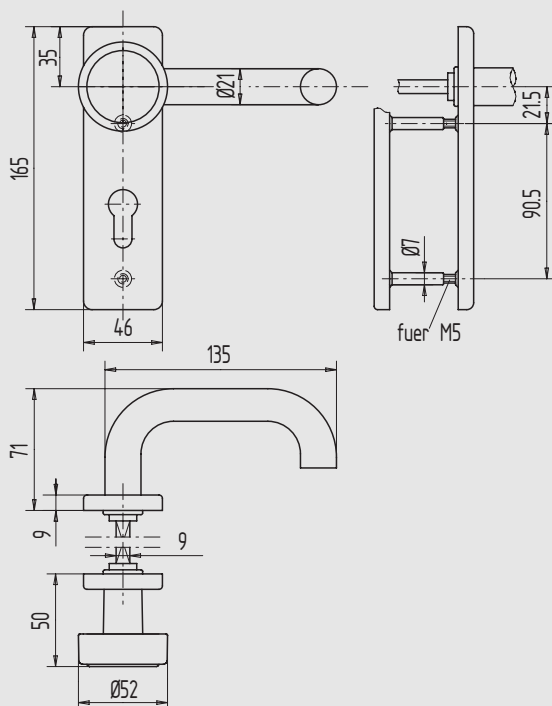

Kunststoff-Türdrücker-Wechsel-Garnitur

- für Feuerschutztüren, nach DIN 18273
- mit Stahlkern
- fest drehbar gelagert im wartungsfreien Gleitlager der Stahl-Unterkonstruktion - 72 mm PZ
- mit schwarzen Kunststoff-Überdeckschildern für verdeckte Verschraubung
- mit Befestigungsschrauben
- mit 9 mm Wechselstift

mit abgerundetem Kurzschild

Art.-Nr.	Türstärke	Ausführung	Material/Oberfläche
02.474.2345.565	45 - 65	Vollstift	Kunststoff schwarz
02.474.2365.565	65 - 85	Vollstift	Kunststoff schwarz

mit eckigem Kurzschild

Art.-Nr.	Türstärke	Ausführung	Material/Oberfläche
02.474.2445.565	45 - 65	Vollstift	Kunststoff schwarz
02.474.2465.565	65 - 85	Vollstift	Kunststoff schwarz