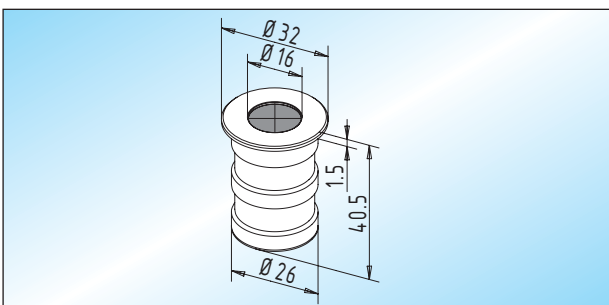

Dichtungsbürste

untere / obere Dichtungsbürste

Lagerlänge:

33.500.0000.505

Fixlänge:

33.502.0000.505

Bodenbuchse / Staubverschluss

Bodenbuchse mit federndem Staubverschluss und Edelstahl-
Abdeckring, für Rundriegel bis \varnothing 15 mm, in nicht rostender
Ausführung

32.612.0000.426

Kunststoff-Lippendichtung

untere / obere KS-Lippendichtung

Lagerlänge:

33.504.0000.505

Fixlänge:

33.506.0000.505