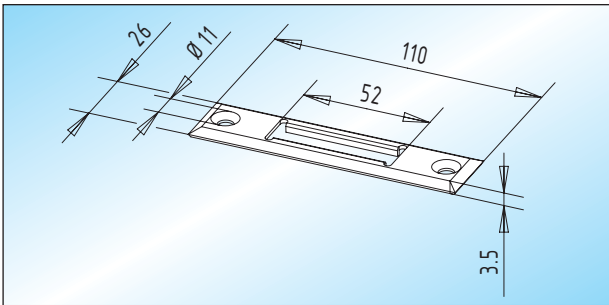

Zubehör

■ Dichtungen max. 3.000 mm Länge

Schließblech

Schließblech mit Schrauben und Dübeln
Lieferbar in Messing und Edelstahl!

32.600.0000.

Profilzylinder

matt vernickelter Messing-Profilzylinder / DIN 18252
71 mm lang, mit 3 Schlüsseln

Schließung

verschiedenschließend

26.530.0000.325

gleichschließend

26.532.0000.325

Bodenbuchse

verzinkte Messing-Bodenbuchse für Rundriegel bis \varnothing 15 mm

32.610.0000.310

Dichtungsbürste

untere / obere Dichtungsbürste

Lagerlänge:

33.500.0000.505

Fixlänge:

33.502.0000.505

Bodenbuchse / Staubverschluss

Bodenbuchse mit federndem Staubverschluss und Edelstahl-
Abdeckring, für Rundriegel bis \varnothing 15 mm, in nicht rostender
Ausführung