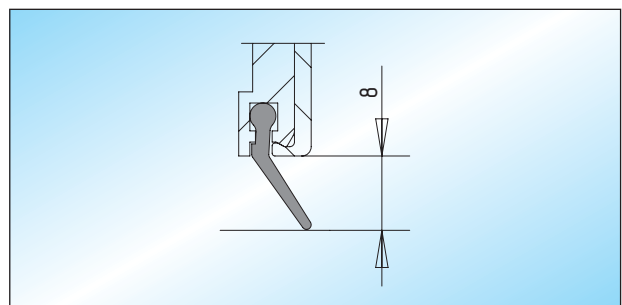

Kunststoff-Lippendichtung

untere / obere KS-Lippendichtung

Lagerlänge:

33.504.0000.505

Fixlänge:

33.506.0000.505