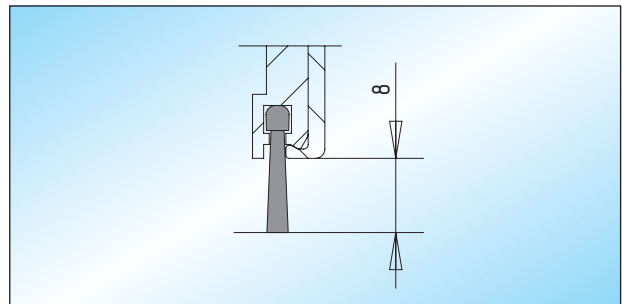

Schließung

verschiedenschließend

26.530.0000.325

gleichschließend

26.532.0000.325

Bodenbuchse

verzinkte Messing-Bodenbuchse für Rundriegel bis \varnothing 15 mm

32.610.0000.310