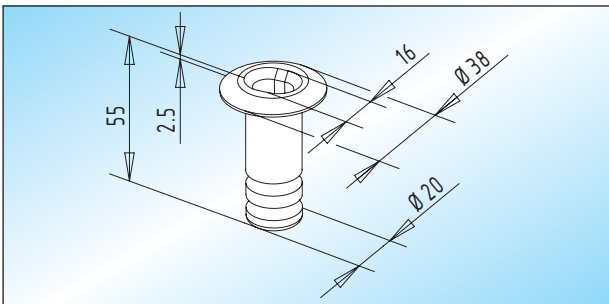

Zubehör

■ Dichtungen max. 3.000 mm Länge

Schließblech

Schließblech mit Schrauben und Dübeln
Lieferbar in Messing und Edelstahl!

32.600.0000.

Profilzylinder

matt vernickelter Messing-Profilzylinder / DIN 18252
71 mm lang, mit 3 Schlüsseln

Schließung

verschiedenschließend

26.530.0000.325

gleichschließend

26.532.0000.325

Bodenbuchse

verzinkte Messing-Bodenbuchse für Rundriegel bis \varnothing 15 mm

32.610.0000.310

Dichtungsbürste

untere / obere Dichtungsbürste

Lagerlänge:

33.500.0000.505

Fixlänge:

33.502.0000.505

Bodenbuchse / Staubverschluss

Bodenbuchse mit federndem Staubverschluss und Edelstahl-
Abdeckring, für Rundriegel bis \varnothing 15 mm, in nicht rostender
Ausführung