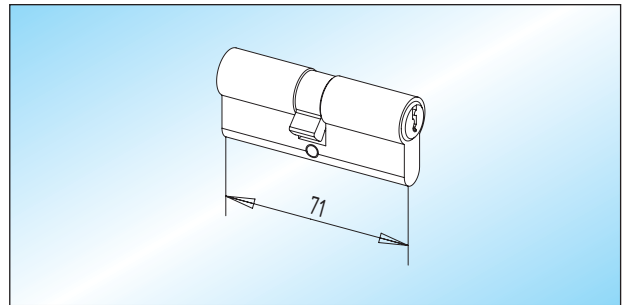

Zubehör

■ Dichtungen max. 3.000 mm Länge

Schließblech

Schließblech mit Schrauben und Dübeln
Lieferbar in Messing und Edelstahl!

32.600.0000.

Profilzylinder

matt vernickelter Messing-Profilzylinder / DIN 18252
71 mm lang, mit 3 Schlüsseln

Schließung

verschiedenschließend

26.530.0000.325

gleichschließend

26.532.0000.325

Bodenbuchse

verzinkte Messing-Bodenbuchse für Rundriegel bis \varnothing 15 mm

32.610.0000.310

Dichtungsbürste

untere / obere Dichtungsbürste

Lagerlänge:

33.500.0000.505

Fixlänge:

33.502.0000.505

Bodenbuchse / Staubverschluss

Bodenbuchse mit federndem Staubverschluss und Edelstahl-
Abdeckring, für Rundriegel bis \varnothing 15 mm, in nicht rostender
Ausführung