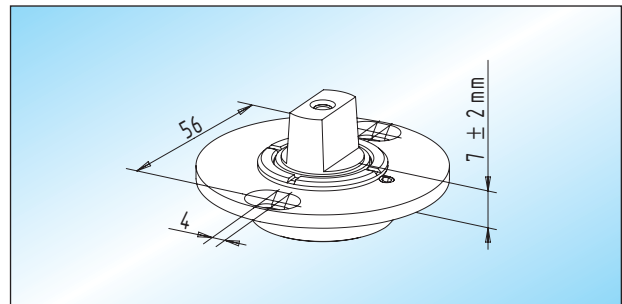

Zubehör

AT 24 - oberer Türhebel
 oberer Türhebel mit \varnothing 15 mm Achslagerbolzen und
 Montagesockel für Holz- und Metallzargen

Glas	
8-12 mm	31.400.0600. ___
15 mm	31.400.1200. ___

AT 24.2 - oberer Türhebel
 oberer Türhebel mit \varnothing 15 mm Achslagerbolzen und
 Befestigungsschrauben für Metallzargen

Glas	
8-12 mm	31.404.0600. ___
15 mm	31.404.1200. ___

AT 24.1 - oberer Türhebel
 oberer Türhebel mit \varnothing 15 mm Achslagerbolzen und
 Anschraubwinkel für Holzzargen

Glas	
8-12 mm	31.402.0600. ___
15 mm	31.402.1200. ___