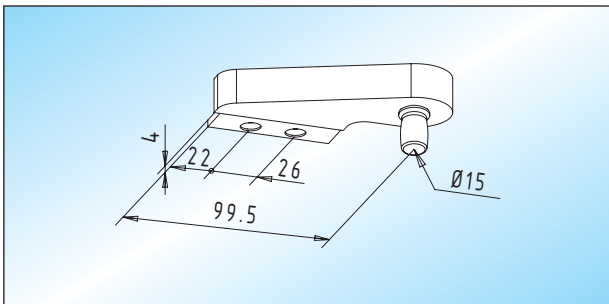

Zubehör

AT 24 - oberer Türhebel
 oberer Türhebel mit \varnothing 15 mm Achslagerbolzen und
 Montagesockel für Holz- und Metallzargen

Glas	
8-12 mm	31.400.0600. ___
15 mm	31.400.1200. ___

AT 24.2 - oberer Türhebel
 oberer Türhebel mit \varnothing 15 mm Achslagerbolzen und
 Befestigungsschrauben für Metallzargen

Glas	
8-12 mm	31.404.0600. ___
15 mm	31.404.1200. ___

AT 24.1 - oberer Türhebel
 oberer Türhebel mit \varnothing 15 mm Achslagerbolzen und
 Anschraubwinkel für Holzzargen

Glas	
8-12 mm	31.402.0600. ___
15 mm	31.402.1200. ___