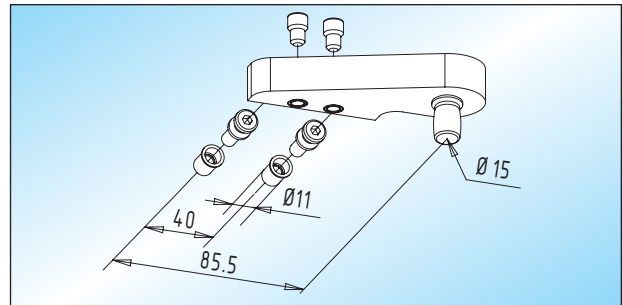

Zubehör

AT 24 - oberer Türhebel
 oberer Türhebel mit \varnothing 15 mm Achslagerbolzen und
 Montagesockel für Holz- und Metallzargen

Glas	
8-12 mm	31.400.0600. ___
15 mm	31.400.1200. ___

AT 24.2 - oberer Türhebel
 oberer Türhebel mit \varnothing 15 mm Achslagerbolzen und
 Befestigungsschrauben für Metallzargen

Glas	
8-12 mm	31.404.0600. ___
15 mm	31.404.1200. ___

AT 24.1 - oberer Türhebel
 oberer Türhebel mit \varnothing 15 mm Achslagerbolzen und
 Anschraubwinkel für Holzzargen

Glas	
8-12 mm	31.402.0600. ___
15 mm	31.402.1200. ___