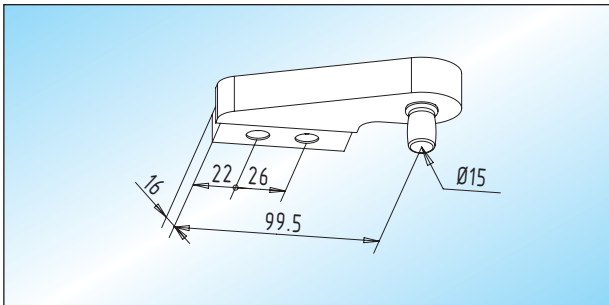

Zubehör

AT 24 - oberer Türhebel
 oberer Türhebel mit \varnothing 15 mm Achslagerbolzen und
 Montagesockel für Holz- und Metallzargen

Glas	
8-12 mm	31.400.0600. ___
15 mm	31.400.1200. ___

AT 24.2 - oberer Türhebel
 oberer Türhebel mit \varnothing 15 mm Achslagerbolzen und
 Befestigungsschrauben für Metallzargen

Glas	
8-12 mm	31.404.0600. ___
15 mm	31.404.1200. ___

AT 24.1 - oberer Türhebel
 oberer Türhebel mit \varnothing 15 mm Achslagerbolzen und
 Anschraubwinkel für Holzzargen

Glas	
8-12 mm	31.402.0600. ___
15 mm	31.402.1200. ___