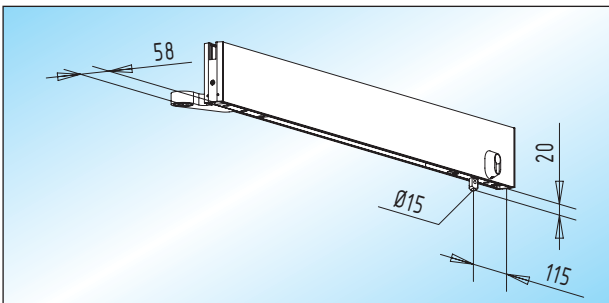

ohne Falzzarge

- unten: Türhebel für flachkonische Bodentürschließerachse
- oben: Türhebel für ø 15 mm Achslagerbolzen

AS 15 - untere Klemmschiene (76 mm)
untere Klemmschiene ohne Schloss

Glas	DIN links	DIN rechts
8 mm	34.300.0410. ___	34.300.0420. ___
10 mm	34.300.0910. ___	34.300.0920. ___
12 mm	34.300.1110. ___	34.300.1120. ___

- max. 1.200 mm Flügelbreite (Maß nach Angabe)

AS 25 - obere Klemmschiene (76 mm)
obere Klemmschiene ohne Schloss

Glas	DIN links	DIN rechts
8 mm	34.400.0410. ___	34.400.0420. ___
10 mm	34.400.0910. ___	34.400.0920. ___
12 mm	34.400.1110. ___	34.400.1120. ___

AS 16 - untere Klemmschiene (76 mm) / mit Schloss
untere Klemmschiene mit senkrecht schließendem
Flachriegelschloss

Glas	DIN links	DIN rechts
8 mm	34.302.0410. ___	34.302.0420. ___
10 mm	34.302.0910. ___	34.302.0920. ___
12 mm	34.302.1110. ___	34.302.1120. ___

AS 26 - obere Klemmschiene (76 mm) / mit Schloss
obere Klemmschiene mit senkrecht schließendem
Flachriegelschloss

Glas	DIN links	DIN rechts
8 mm	34.402.0410. ___	34.402.0420. ___
10 mm	34.402.0910. ___	34.402.0920. ___
12 mm	34.402.1110. ___	34.402.1120. ___