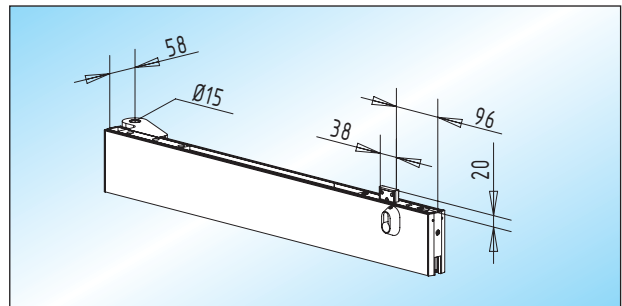

ohne Falzzarge

- unten: Türhebel für flachkonische Bodentürschließerachse
- oben: Türhebel für ø 15 mm Achslagerbolzen

AS 15 - untere Klemmschiene (76 mm)
untere Klemmschiene ohne Schloss

Glas	DIN links	DIN rechts
8 mm	34.300.0410. ___	34.300.0420. ___
10 mm	34.300.0910. ___	34.300.0920. ___
12 mm	34.300.1110. ___	34.300.1120. ___

- max. 1.200 mm Flügelbreite (Maß nach Angabe)

AS 25 - obere Klemmschiene (76 mm)
obere Klemmschiene ohne Schloss

Glas	DIN links	DIN rechts
8 mm	34.400.0410. ___	34.400.0420. ___
10 mm	34.400.0910. ___	34.400.0920. ___
12 mm	34.400.1110. ___	34.400.1120. ___

AS 16 - untere Klemmschiene (76 mm) / mit Schloss
untere Klemmschiene mit senkrecht schließendem
Flachriegelschloss

Glas	DIN links	DIN rechts
8 mm	34.302.0410. ___	34.302.0420. ___
10 mm	34.302.0910. ___	34.302.0920. ___
12 mm	34.302.1110. ___	34.302.1120. ___

AS 26 - obere Klemmschiene (76 mm) / mit Schloss
obere Klemmschiene mit senkrecht schließendem
Flachriegelschloss

Glas	DIN links	DIN rechts
8 mm	34.402.0410. ___	34.402.0420. ___
10 mm	34.402.0910. ___	34.402.0920. ___
12 mm	34.402.1110. ___	34.402.1120. ___