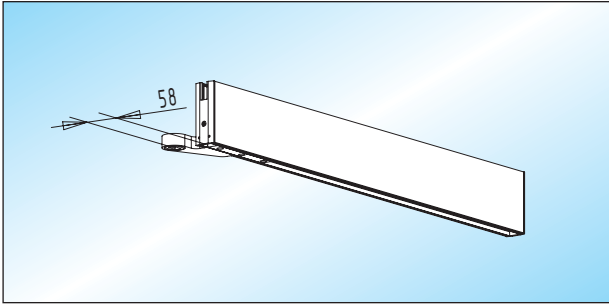

ohne Falzzarge

- unten: Türhebel für flachkonische Bodentürschließerachse
- oben: Türhebel für ø 15 mm Achslagerbolzen

AS 15 - untere Klemmschiene (76 mm)
untere Klemmschiene ohne Schloss

Glas	DIN links	DIN rechts
8 mm	34.300.0410. ___	34.300.0420. ___
10 mm	34.300.0910. ___	34.300.0920. ___
12 mm	34.300.1110. ___	34.300.1120. ___

- max. 1.200 mm Flügelbreite (Maß nach Angabe)

AS 25 - obere Klemmschiene (76 mm)
obere Klemmschiene ohne Schloss

Glas	DIN links	DIN rechts
8 mm	34.400.0410. ___	34.400.0420. ___
10 mm	34.400.0910. ___	34.400.0920. ___
12 mm	34.400.1110. ___	34.400.1120. ___

AS 16 - untere Klemmschiene (76 mm) / mit Schloss
untere Klemmschiene mit senkrecht schließendem
Flachriegelschloss

Glas	DIN links	DIN rechts
8 mm	34.302.0410. ___	34.302.0420. ___
10 mm	34.302.0910. ___	34.302.0920. ___
12 mm	34.302.1110. ___	34.302.1120. ___

AS 26 - obere Klemmschiene (76 mm) / mit Schloss
obere Klemmschiene mit senkrecht schließendem
Flachriegelschloss

Glas	DIN links	DIN rechts
8 mm	34.402.0410. ___	34.402.0420. ___
10 mm	34.402.0910. ___	34.402.0920. ___
12 mm	34.402.1110. ___	34.402.1120. ___