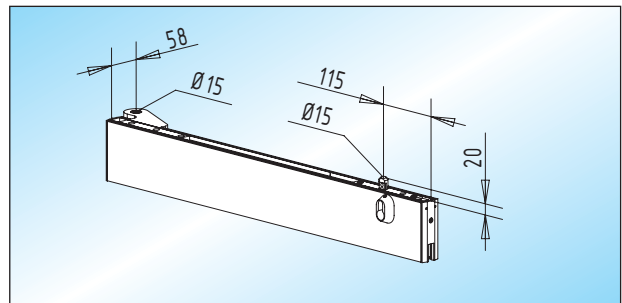

AS 27 - obere Klemmschiene (76 mm) / mit Schloss
obere Klemmschiene mit senkrecht schließendem
Rundriegelschloss

Glas	DIN links	DIN rechts
8 mm	34.404.0410. ___	34.404.0420. ___
10 mm	34.404.0910. ___	34.404.0920. ___
12 mm	34.404.1110. ___	34.404.1120. ___