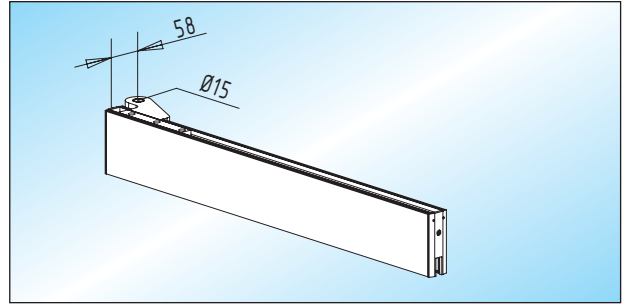

ohne Falzzarge

- unten: Türhebel für flachkonische Bodentürschließerachse
- oben: Türhebel für ø 15 mm Achslagerbolzen

AS 15 - untere Klemmschiene (76 mm)
untere Klemmschiene ohne Schloss

Glas	DIN links	DIN rechts
8 mm	34.300.0410. ___	34.300.0420. ___
10 mm	34.300.0910. ___	34.300.0920. ___
12 mm	34.300.1110. ___	34.300.1120. ___

- max. 1.200 mm Flügelbreite (Maß nach Angabe)

AS 25 - obere Klemmschiene (76 mm)
obere Klemmschiene ohne Schloss

Glas	DIN links	DIN rechts
8 mm	34.400.0410. ___	34.400.0420. ___
10 mm	34.400.0910. ___	34.400.0920. ___
12 mm	34.400.1110. ___	34.400.1120. ___

AS 16 - untere Klemmschiene (76 mm) / mit Schloss
untere Klemmschiene mit senkrecht schließendem
Flachriegelschloss

Glas	DIN links	DIN rechts
8 mm	34.302.0410. ___	34.302.0420. ___
10 mm	34.302.0910. ___	34.302.0920. ___
12 mm	34.302.1110. ___	34.302.1120. ___