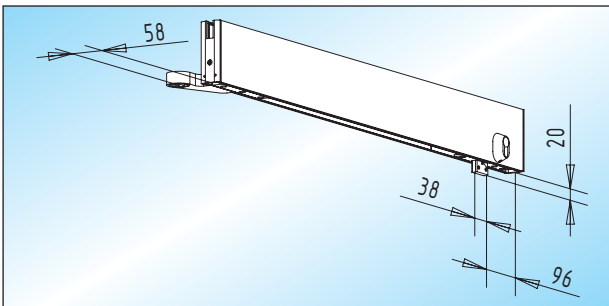

ohne Falzzarge

- unten: Türhebel für flachkonische Bodentürschließerachse
- oben: Türhebel für ø 15 mm Achslagerbolzen

AS 15 - untere Klemmschiene (76 mm)
untere Klemmschiene ohne Schloss

Glas	DIN links	DIN rechts
8 mm	34.300.0410. ___	34.300.0420. ___
10 mm	34.300.0910. ___	34.300.0920. ___
12 mm	34.300.1110. ___	34.300.1120. ___

- max. 1.200 mm Flügelbreite (Maß nach Angabe)

AS 25 - obere Klemmschiene (76 mm)
obere Klemmschiene ohne Schloss

Glas	DIN links	DIN rechts
8 mm	34.400.0410. ___	34.400.0420. ___
10 mm	34.400.0910. ___	34.400.0920. ___
12 mm	34.400.1110. ___	34.400.1120. ___

AS 16 - untere Klemmschiene (76 mm) / mit Schloss
untere Klemmschiene mit senkrecht schließendem
Flachriegelschloss

Glas	DIN links	DIN rechts
8 mm	34.302.0410. ___	34.302.0420. ___
10 mm	34.302.0910. ___	34.302.0920. ___
12 mm	34.302.1110. ___	34.302.1120. ___

AS 26 - obere Klemmschiene (76 mm) / mit Schloss
obere Klemmschiene mit senkrecht schließendem
Flachriegelschloss

Glas	DIN links	DIN rechts
8 mm	34.402.0410. ___	34.402.0420. ___
10 mm	34.402.0910. ___	34.402.0920. ___
12 mm	34.402.1110. ___	34.402.1120. ___