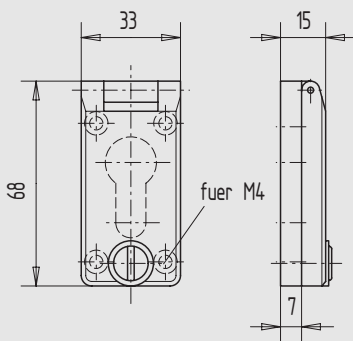

1
2
3
4
5
6
7
8
9
i

Rosette WSS

- rechteckig, PZ
- mit sichtbaren Anschraublöchern

Art.-Nr.	Material/Oberfläche
02.378.0270.114	Al, E6/C-0 elox.
02.378.0270.154	Al, E6/C-34 elox.
02.378.0270.255	Al, RAL 9016 pulverb.

Regenschutz-Rosette WSS

- PZ, mit Verdeck

Art.-Nr.	Material/Oberfläche
02.380.0280.112	Al, E4/C-0 elox.
02.380.0280.152	Al, E4/C-34 elox.

Unterlegplatte WSS

Art.-Nr.	Material/Oberfläche
02.382.0250.114	Al, E6/C-0 elox.
02.382.0250.154	Al, E6/C-34 elox.

passend für:

Regenschutzrosette Art.-Nr. 02.380... (s. o.)

Regenschutz-Rosette WSS, mit Verschlussknebel

- PZ, mit Verdeck

Art.-Nr.	Material/Oberfläche
02.384.0270.565	Kunststoff, schwarz
02.384.0270.570	Kunststoff, grau