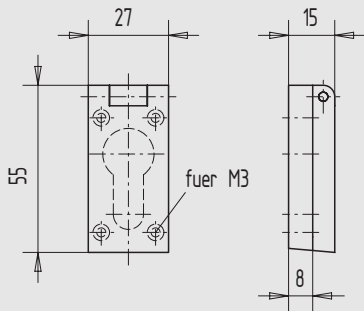

1
2
3
4
5
6
7
8
9
i

Rosette WSS

- rechteckig, PZ
- mit sichtbaren Anschraublöchern

Art.-Nr.	Material/Oberfläche
02.378.0270.114	Al, E6/C-0 elox.
02.378.0270.154	Al, E6/C-34 elox.
02.378.0270.255	Al, RAL 9016 pulverb.

Regenschutz-Rosette WSS

- PZ, mit Verdeck

Art.-Nr.	Material/Oberfläche
02.380.0280.112	Al, E4/C-0 elox.
02.380.0280.152	Al, E4/C-34 elox.

Unterlegplatte WSS

Art.-Nr.	Material/Oberfläche
02.382.0250.114	Al, E6/C-0 elox.
02.382.0250.154	Al, E6/C-34 elox.

passend für:

Regenschutzrosette Art.-Nr. 02.380... (s. o.)

Regenschutz-Rosette WSS, mit Verschlussknebel

- PZ, mit Verdeck

Art.-Nr.	Material/Oberfläche
02.384.0270.565	Kunststoff, schwarz
02.384.0270.570	Kunststoff, grau