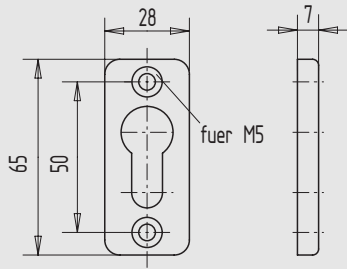

1
2
3
4
5
6
7
8
9
i

Rosette WSS

- rechteckig, PZ
- mit sichtbaren Anschraublöchern

Art.-Nr.	Material/Oberfläche
02.378.0270.114	Al, E6/C-0 elox.
02.378.0270.154	Al, E6/C-34 elox.
02.378.0270.255	Al, RAL 9016 pulverb.

Regenschutz-Rosette WSS

- PZ, mit Verdeck

Art.-Nr.	Material/Oberfläche
02.380.0280.112	Al, E4/C-0 elox.
02.380.0280.152	Al, E4/C-34 elox.

Unterlegplatte WSS

Art.-Nr.	Material/Oberfläche
02.382.0250.114	Al, E6/C-0 elox.
02.382.0250.154	Al, E6/C-34 elox.

passend für:

Regenschutzrosette Art.-Nr. 02.380... (s. o.)

Regenschutz-Rosette WSS, mit Verschlussknebel

- PZ, mit Verdeck

Art.-Nr.	Material/Oberfläche
02.384.0270.565	Kunststoff, schwarz
02.384.0270.570	Kunststoff, grau