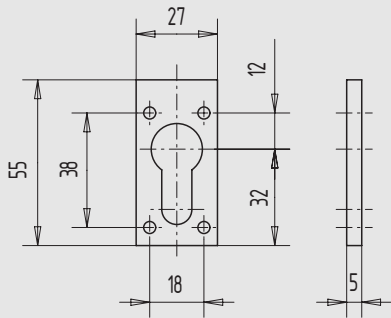

1
2
3
4
5
6
7
8
9
i

Rosette WSS

- rechteckig, PZ
- mit sichtbaren Anschraublöchern

Art.-Nr.	Material/Oberfläche
02.378.0270.114	Al, E6/C-0 elox.
02.378.0270.154	Al, E6/C-34 elox.
02.378.0270.255	Al, RAL 9016 pulverb.

Regenschutz-Rosette WSS

- PZ, mit Verdeck

Art.-Nr.	Material/Oberfläche
02.380.0280.112	Al, E4/C-0 elox.
02.380.0280.152	Al, E4/C-34 elox.

Unterlegplatte WSS

Art.-Nr.	Material/Oberfläche
02.382.0250.114	Al, E6/C-0 elox.
02.382.0250.154	Al, E6/C-34 elox.

passend für:

Regenschutzrosette Art.-Nr. 02.380... (s. o.)

Regenschutz-Rosette WSS, mit Verschlussknebel

- PZ, mit Verdeck

Art.-Nr.	Material/Oberfläche
02.384.0270.565	Kunststoff, schwarz
02.384.0270.570	Kunststoff, grau