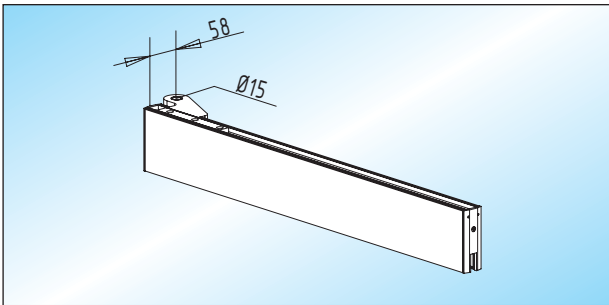

ohne Falzzarge

- Türhebel für $\varnothing 15$ mm Achslagerbolzen
- max. 1.200 mm Flügelbreite (Maß nach Angabe)

AS 20 - obere Klemmschiene (105 mm)
obere Klemmschiene ohne Schloss

Glas	DIN links	DIN rechts
8 mm	34.200.0410. ___	34.200.0420. ___
10 mm	34.200.0910. ___	34.200.0920. ___
12 mm	34.200.1110. ___	34.200.1120. ___
15 mm	34.200.1210. ___	34.200.1220. ___

AS 22 - obere Klemmschiene (105 mm) / mit Schloss
obere Klemmschiene mit **senkrecht** schließendem Rundriegelschloss

Glas	DIN links	DIN rechts
8 mm	34.204.0410. ___	34.204.0420. ___
10 mm	34.204.0910. ___	34.204.0920. ___
12 mm	34.204.1110. ___	34.204.1120. ___
15 mm	34.204.1210. ___	34.204.1220. ___

AS 21 - obere Klemmschiene (105 mm) / mit Schloss
obere Klemmschiene mit **senkrecht** schließendem Flachriegelschloss

Glas	DIN links	DIN rechts
8 mm	34.202.0410. ___	34.202.0420. ___
10 mm	34.202.0910. ___	34.202.0920. ___
12 mm	34.202.1110. ___	34.202.1120. ___
15 mm	34.202.1210. ___	34.202.1220. ___

AS 24 - obere Klemmschiene (105 mm) / mit Schloss
obere Klemmschiene mit **waagrecht** schließendem Flachriegelschloss

Glas	DIN links	DIN rechts
8 mm	34.206.0410. ___	34.206.0420. ___
10 mm	34.206.0910. ___	34.206.0920. ___
12 mm	34.206.1110. ___	34.206.1120. ___
15 mm	34.206.1210. ___	34.206.1220. ___