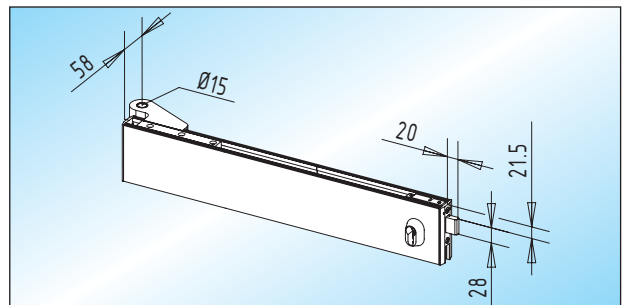

ohne Falzzarge

- Türhebel für $\varnothing 15$ mm Achslagerbolzen
- max. 1.200 mm Flügelbreite (Maß nach Angabe)

AS 20 - obere Klemmschiene (105 mm)
obere Klemmschiene ohne Schloss

Glas	DIN links	DIN rechts
8 mm	34.200.0410. ___	34.200.0420. ___
10 mm	34.200.0910. ___	34.200.0920. ___
12 mm	34.200.1110. ___	34.200.1120. ___
15 mm	34.200.1210. ___	34.200.1220. ___

AS 22 - obere Klemmschiene (105 mm) / mit Schloss
obere Klemmschiene mit **senkrecht** schließendem Rundriegelschloss

Glas	DIN links	DIN rechts
8 mm	34.204.0410. ___	34.204.0420. ___
10 mm	34.204.0910. ___	34.204.0920. ___
12 mm	34.204.1110. ___	34.204.1120. ___
15 mm	34.204.1210. ___	34.204.1220. ___

AS 21 - obere Klemmschiene (105 mm) / mit Schloss
obere Klemmschiene mit **senkrecht** schließendem Flachriegelschloss

Glas	DIN links	DIN rechts
8 mm	34.202.0410. ___	34.202.0420. ___
10 mm	34.202.0910. ___	34.202.0920. ___
12 mm	34.202.1110. ___	34.202.1120. ___
15 mm	34.202.1210. ___	34.202.1220. ___

AS 24 - obere Klemmschiene (105 mm) / mit Schloss
obere Klemmschiene mit **waagrecht** schließendem Flachriegelschloss

Glas	DIN links	DIN rechts
8 mm	34.206.0410. ___	34.206.0420. ___
10 mm	34.206.0910. ___	34.206.0920. ___
12 mm	34.206.1110. ___	34.206.1120. ___
15 mm	34.206.1210. ___	34.206.1220. ___