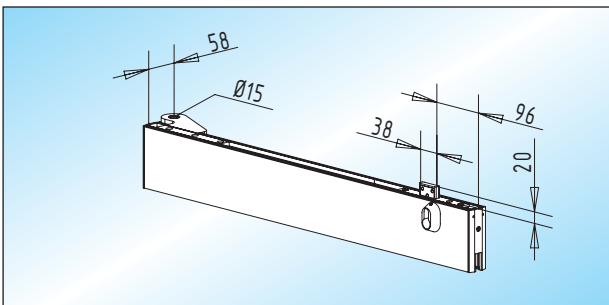

ohne Falzzarge

- Türhebel für $\varnothing 15$ mm Achslagerbolzen
- max. 1.200 mm Flügelbreite (Maß nach Angabe)

AS 20 - obere Klemmschiene (105 mm)
obere Klemmschiene ohne Schloss

Glas	DIN links	DIN rechts
8 mm	34.200.0410. ___	34.200.0420. ___
10 mm	34.200.0910. ___	34.200.0920. ___
12 mm	34.200.1110. ___	34.200.1120. ___
15 mm	34.200.1210. ___	34.200.1220. ___

AS 22 - obere Klemmschiene (105 mm) / mit Schloss
obere Klemmschiene mit **senkrecht** schließendem Rundriegelschloss

Glas	DIN links	DIN rechts
8 mm	34.204.0410. ___	34.204.0420. ___
10 mm	34.204.0910. ___	34.204.0920. ___
12 mm	34.204.1110. ___	34.204.1120. ___
15 mm	34.204.1210. ___	34.204.1220. ___

AS 21 - obere Klemmschiene (105 mm) / mit Schloss
obere Klemmschiene mit **senkrecht** schließendem Flachriegelschloss

Glas	DIN links	DIN rechts
8 mm	34.202.0410. ___	34.202.0420. ___
10 mm	34.202.0910. ___	34.202.0920. ___
12 mm	34.202.1110. ___	34.202.1120. ___
15 mm	34.202.1210. ___	34.202.1220. ___

AS 24 - obere Klemmschiene (105 mm) / mit Schloss
obere Klemmschiene mit **waagrecht** schließendem Flachriegelschloss

Glas	DIN links	DIN rechts
8 mm	34.206.0410. ___	34.206.0420. ___
10 mm	34.206.0910. ___	34.206.0920. ___
12 mm	34.206.1110. ___	34.206.1120. ___
15 mm	34.206.1210. ___	34.206.1220. ___