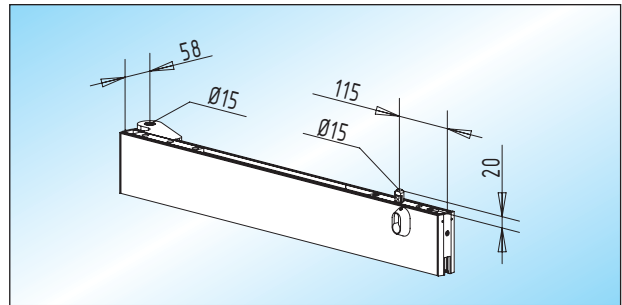

ohne Falzzarge

- Türhebel für $\varnothing 15$ mm Achslagerbolzen
- max. 1.200 mm Flügelbreite (Maß nach Angabe)

AS 20 - obere Klemmschiene (105 mm)
obere Klemmschiene ohne Schloss

Glas	DIN links	DIN rechts
8 mm	34.200.0410. ___	34.200.0420. ___
10 mm	34.200.0910. ___	34.200.0920. ___
12 mm	34.200.1110. ___	34.200.1120. ___
15 mm	34.200.1210. ___	34.200.1220. ___

AS 22 - obere Klemmschiene (105 mm) / mit Schloss
obere Klemmschiene mit **senkrecht** schließendem Rundriegelschloss

Glas	DIN links	DIN rechts
8 mm	34.204.0410. ___	34.204.0420. ___
10 mm	34.204.0910. ___	34.204.0920. ___
12 mm	34.204.1110. ___	34.204.1120. ___
15 mm	34.204.1210. ___	34.204.1220. ___

AS 21 - obere Klemmschiene (105 mm) / mit Schloss
obere Klemmschiene mit **senkrecht** schließendem Flachriegelschloss

Glas	DIN links	DIN rechts
8 mm	34.202.0410. ___	34.202.0420. ___
10 mm	34.202.0910. ___	34.202.0920. ___
12 mm	34.202.1110. ___	34.202.1120. ___
15 mm	34.202.1210. ___	34.202.1220. ___

AS 24 - obere Klemmschiene (105 mm) / mit Schloss
obere Klemmschiene mit **waagrecht** schließendem Flachriegelschloss

Glas	DIN links	DIN rechts
8 mm	34.206.0410. ___	34.206.0420. ___
10 mm	34.206.0910. ___	34.206.0920. ___
12 mm	34.206.1110. ___	34.206.1120. ___
15 mm	34.206.1210. ___	34.206.1220. ___