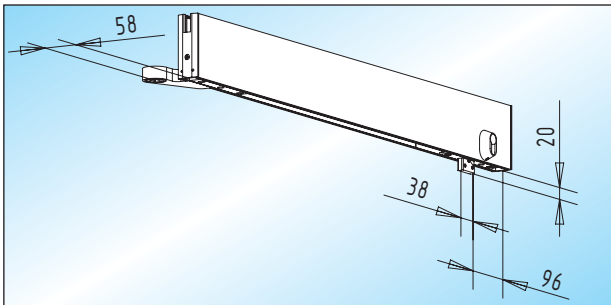

ohne Falzzarge

- Türhebel für flachkonische Bodentürschließerachse
- max. 1.200 mm Flügelbreite (**Maß nach Angabe**)

AS 10 - untere Klemmschiene (105 mm)
 untere Klemmschiene ohne Schloss

| Glas | DIN links | DIN rechts |
|--------------|------------------|-------------------------|
| 8 mm | 34.100.0410.____ | 34.100.0420.____ |
| 10 mm | 34.100.0910.____ | 34.100.0920.____ |
| 12 mm | 34.100.1110.____ | 34.100.1120.____ |
| 15 mm | 34.100.1210.____ | 34.100.1220.____ |

AS 12 - untere Klemmschiene (105 mm) / mit Schloss
 untere Klemmschiene mit **senkrecht** schließendem
Rundriegelschloss

| Glas | DIN links | DIN rechts |
|--------------|------------------|-------------------------|
| 8 mm | 34.104.0410.____ | 34.104.0420.____ |
| 10 mm | 34.104.0910.____ | 34.104.0920.____ |
| 12 mm | 34.104.1110.____ | 34.104.1120.____ |
| 15 mm | 34.104.1210.____ | 34.104.1220.____ |

AS 11 - untere Klemmschiene (105 mm) / mit Schloss
 untere Klemmschiene mit **senkrecht** schließendem
Flachriegelschloss

| Glas | DIN links | DIN rechts |
|--------------|------------------|-------------------------|
| 8 mm | 34.102.0410.____ | 34.102.0420.____ |
| 10 mm | 34.102.0910.____ | 34.102.0920.____ |
| 12 mm | 34.102.1110.____ | 34.102.1120.____ |
| 15 mm | 34.102.1210.____ | 34.102.1220.____ |

AS 14 - untere Klemmschiene (105 mm) / mit Schloss
 untere Klemmschiene mit **waagrecht** schließendem
Flachriegelschloss

| Glas | DIN links | DIN rechts |
|--------------|------------------|-------------------------|
| 8 mm | 34.106.0410.____ | 34.106.0420.____ |
| 10 mm | 34.106.0910.____ | 34.106.0920.____ |
| 12 mm | 34.106.1110.____ | 34.106.1120.____ |
| 15 mm | 34.106.1210.____ | 34.106.1220.____ |