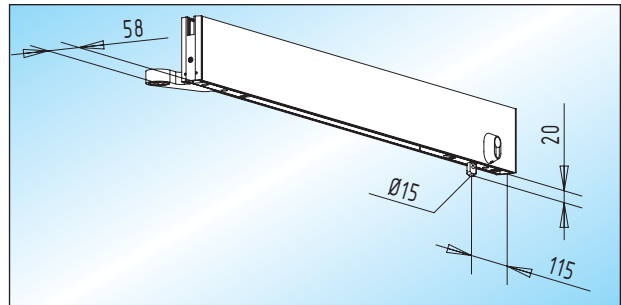

ohne Falzzarge

- Türhebel für flachkonische Bodentürschließerachse
- max. 1.200 mm Flügelbreite (**Maß nach Angabe**)

AS 10 - untere Klemmschiene (105 mm)
 untere Klemmschiene ohne Schloss

| Glas | DIN links | DIN rechts |
|--------------|------------------|-------------------------|
| 8 mm | 34.100.0410.____ | 34.100.0420.____ |
| 10 mm | 34.100.0910.____ | 34.100.0920.____ |
| 12 mm | 34.100.1110.____ | 34.100.1120.____ |
| 15 mm | 34.100.1210.____ | 34.100.1220.____ |

AS 12 - untere Klemmschiene (105 mm) / mit Schloss
 untere Klemmschiene mit **senkrecht** schließendem
Rundriegelschloss

| Glas | DIN links | DIN rechts |
|--------------|------------------|-------------------------|
| 8 mm | 34.104.0410.____ | 34.104.0420.____ |
| 10 mm | 34.104.0910.____ | 34.104.0920.____ |
| 12 mm | 34.104.1110.____ | 34.104.1120.____ |
| 15 mm | 34.104.1210.____ | 34.104.1220.____ |

AS 11 - untere Klemmschiene (105 mm) / mit Schloss
 untere Klemmschiene mit **senkrecht** schließendem
Flachriegelschloss

| Glas | DIN links | DIN rechts |
|--------------|------------------|-------------------------|
| 8 mm | 34.102.0410.____ | 34.102.0420.____ |
| 10 mm | 34.102.0910.____ | 34.102.0920.____ |
| 12 mm | 34.102.1110.____ | 34.102.1120.____ |
| 15 mm | 34.102.1210.____ | 34.102.1220.____ |

AS 14 - untere Klemmschiene (105 mm) / mit Schloss
 untere Klemmschiene mit **waagrecht** schließendem
Flachriegelschloss

| Glas | DIN links | DIN rechts |
|--------------|------------------|-------------------------|
| 8 mm | 34.106.0410.____ | 34.106.0420.____ |
| 10 mm | 34.106.0910.____ | 34.106.0920.____ |
| 12 mm | 34.106.1110.____ | 34.106.1120.____ |
| 15 mm | 34.106.1210.____ | 34.106.1220.____ |