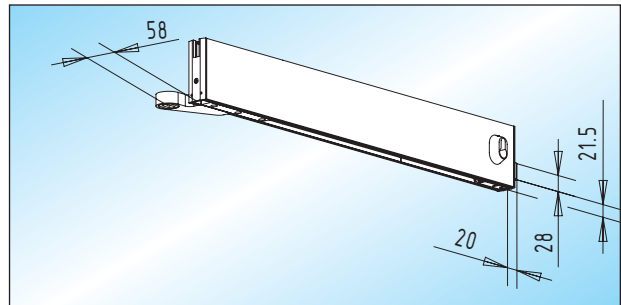

ohne Falzzarge

- Türhebel für flachkonische Bodentürschließerachse
- max. 1.200 mm Flügelbreite (**Maß nach Angabe**)

AS 10 - untere Klemmschiene (105 mm)
 untere Klemmschiene ohne Schloss

| Glas | DIN links | DIN rechts |
|--------------|------------------|-------------------------|
| 8 mm | 34.100.0410.____ | 34.100.0420.____ |
| 10 mm | 34.100.0910.____ | 34.100.0920.____ |
| 12 mm | 34.100.1110.____ | 34.100.1120.____ |
| 15 mm | 34.100.1210.____ | 34.100.1220.____ |

AS 12 - untere Klemmschiene (105 mm) / mit Schloss
 untere Klemmschiene mit **senkrecht** schließendem
Rundriegelschloss

| Glas | DIN links | DIN rechts |
|--------------|------------------|-------------------------|
| 8 mm | 34.104.0410.____ | 34.104.0420.____ |
| 10 mm | 34.104.0910.____ | 34.104.0920.____ |
| 12 mm | 34.104.1110.____ | 34.104.1120.____ |
| 15 mm | 34.104.1210.____ | 34.104.1220.____ |

AS 11 - untere Klemmschiene (105 mm) / mit Schloss
 untere Klemmschiene mit **senkrecht** schließendem
Flachriegelschloss

| Glas | DIN links | DIN rechts |
|--------------|------------------|-------------------------|
| 8 mm | 34.102.0410.____ | 34.102.0420.____ |
| 10 mm | 34.102.0910.____ | 34.102.0920.____ |
| 12 mm | 34.102.1110.____ | 34.102.1120.____ |
| 15 mm | 34.102.1210.____ | 34.102.1220.____ |

AS 14 - untere Klemmschiene (105 mm) / mit Schloss
 untere Klemmschiene mit **waagrecht** schließendem
Flachriegelschloss

| Glas | DIN links | DIN rechts |
|--------------|------------------|-------------------------|
| 8 mm | 34.106.0410.____ | 34.106.0420.____ |
| 10 mm | 34.106.0910.____ | 34.106.0920.____ |
| 12 mm | 34.106.1110.____ | 34.106.1120.____ |
| 15 mm | 34.106.1210.____ | 34.106.1220.____ |