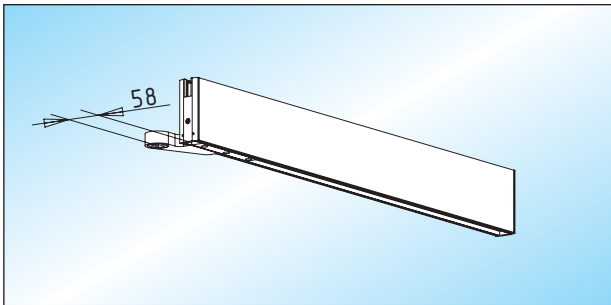

ohne Falzzarge

- Türhebel für flachkonische Bodentürschließerachse
- max. 1.200 mm Flügelbreite (**Maß nach Angabe**)

AS 10 - untere Klemmschiene (105 mm)
 untere Klemmschiene ohne Schloss

| Glas | DIN links | DIN rechts |
|--------------|------------------|-------------------------|
| 8 mm | 34.100.0410.____ | 34.100.0420.____ |
| 10 mm | 34.100.0910.____ | 34.100.0920.____ |
| 12 mm | 34.100.1110.____ | 34.100.1120.____ |
| 15 mm | 34.100.1210.____ | 34.100.1220.____ |

AS 12 - untere Klemmschiene (105 mm) / mit Schloss
 untere Klemmschiene mit **senkrecht** schließendem
Rundriegelschloss

| Glas | DIN links | DIN rechts |
|--------------|------------------|-------------------------|
| 8 mm | 34.104.0410.____ | 34.104.0420.____ |
| 10 mm | 34.104.0910.____ | 34.104.0920.____ |
| 12 mm | 34.104.1110.____ | 34.104.1120.____ |
| 15 mm | 34.104.1210.____ | 34.104.1220.____ |

AS 11 - untere Klemmschiene (105 mm) / mit Schloss
 untere Klemmschiene mit **senkrecht** schließendem
Flachriegelschloss

| Glas | DIN links | DIN rechts |
|--------------|------------------|-------------------------|
| 8 mm | 34.102.0410.____ | 34.102.0420.____ |
| 10 mm | 34.102.0910.____ | 34.102.0920.____ |
| 12 mm | 34.102.1110.____ | 34.102.1120.____ |
| 15 mm | 34.102.1210.____ | 34.102.1220.____ |