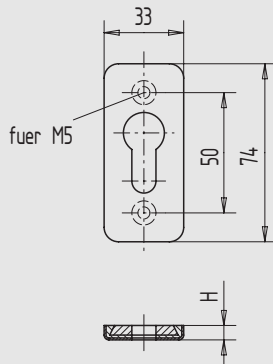

Sicherheits-Rosette WSS

- mit verdeckten Anschraublöchern

oval

Art.-Nr.	H	Ausführung
02.318.0161.---	6	PZ
02.318.0162.---	6	blind
02.318.0163.---	6	KABA/KESO
02.318.0171.---	7	PZ
02.318.0172.---	7	blind
02.318.0173.---	7	KABA/KESO
02.318.0191.---	9	PZ
02.318.0192.---	9	blind
02.318.0193.---	9	KABA/KESO
02.318.0141.---	14	PZ
02.318.0142.---	14	blind
02.318.0143.---	14	KABA/KESO

rechteckig

Art.-Nr.	H	Ausführung
02.320.0261.---	6	PZ
02.320.0262.---	6	blind
02.320.0263.---	6	KABA/KESO
02.320.0271.---	7	PZ
02.320.0272.---	7	blind
02.320.0273.---	7	KABA/KESO
02.320.0291.---	9	PZ
02.320.0292.---	9	blind
02.320.0293.---	9	KABA/KESO
02.320.0241.---	14	PZ
02.320.0242.---	14	blind
02.320.0243.---	14	KABA/KESO