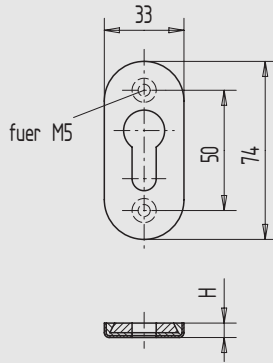

Sicherheits-Rosette WSS

- mit verdeckten Anschraublöchern

oval

Art.-Nr.	H	Ausführung
02.318.0161.---	6	PZ
02.318.0162.---	6	blind
02.318.0163.---	6	KABA/KESO
02.318.0171.---	7	PZ
02.318.0172.---	7	blind
02.318.0173.---	7	KABA/KESO
02.318.0191.---	9	PZ
02.318.0192.---	9	blind
02.318.0193.---	9	KABA/KESO
02.318.0141.---	14	PZ
02.318.0142.---	14	blind
02.318.0143.---	14	KABA/KESO

rechteckig

Art.-Nr.	H	Ausführung
02.320.0261.---	6	PZ
02.320.0262.---	6	blind
02.320.0263.---	6	KABA/KESO
02.320.0271.---	7	PZ
02.320.0272.---	7	blind
02.320.0273.---	7	KABA/KESO
02.320.0291.---	9	PZ
02.320.0292.---	9	blind
02.320.0293.---	9	KABA/KESO
02.320.0241.---	14	PZ
02.320.0242.---	14	blind
02.320.0243.---	14	KABA/KESO