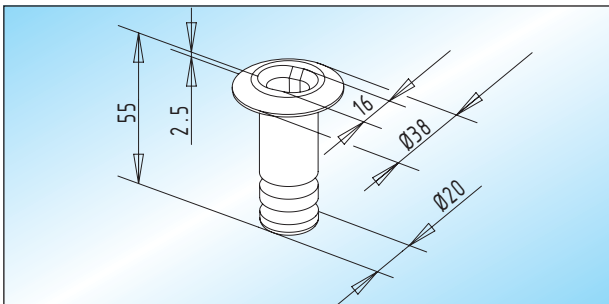

Zubehör

■ Dichtungen max. 3.000 mm Länge

Schließblech

Schließblech mit Schrauben und Dübeln
 Lieferbar in Messing und Edelstahl!

32.600.0000.

Profilzylinder

matt vernickelter Messing-Profilzylinder / DIN 18252,
 71 mm lang, mit 3 Schlüsseln

Schließung

verschiedenschließend	26.530.0000.325
gleichschließend	26.532.0000.325

Bodenbuchse

verzinkte Messing-Bodenbuchse für Rundriegel bis \varnothing 15 mm

32.610.0000.310

Dichtungsbürste

untere / obere Dichtungsbürste

Lagerlänge:	33.500.0000.505
Fixlänge:	33.502.0000.505

Bodenbuchse / Staubverschluss

Bodenbuchse mit federndem Staubverschluss und Edelstahl-
 Abdeckring, für Rundriegel bis \varnothing 15 mm, in nicht rostender
 Ausführung