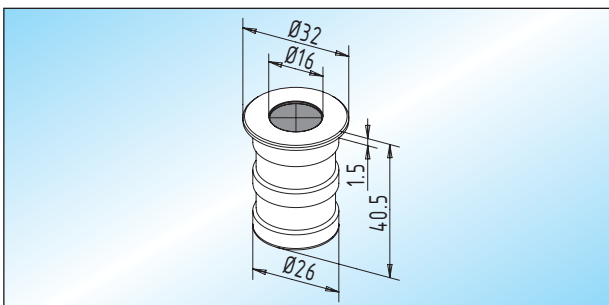

Zubehör

■ Dichtungen max. 3.000 mm Länge

Schließblech

Schließblech mit Schrauben und Dübeln
 Lieferbar in Messing und Edelstahl!

32.600.0000.

Profilzylinder

matt vernickelter Messing-Profilzylinder / DIN 18252,
 71 mm lang, mit 3 Schlüsseln

Schließung

verschiedenschließend	26.530.0000.325
gleichschließend	26.532.0000.325

Bodenbuchse

verzinkte Messing-Bodenbuchse für Rundriegel bis \varnothing 15 mm

32.610.0000.310

Dichtungsbürste

untere / obere Dichtungsbürste

Lagerlänge:	33.500.0000.505
Fixlänge:	33.502.0000.505

Bodenbuchse / Staubverschluss

Bodenbuchse mit federndem Staubverschluss und Edelstahl-
 Abdeckring, für Rundriegel bis \varnothing 15 mm, in nicht rostender
 Ausführung