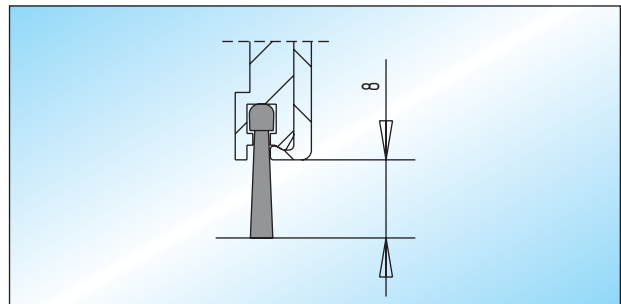

Schließung

verschiedenschließend	26.530.0000.325
gleichschließend	26.532.0000.325

Bodenbuchse

verzinkte Messing-Bodenbuchse für Rundriegel bis \varnothing 15 mm

32.610.0000.310

Dichtungsbürste

untere / obere Dichtungsbürste