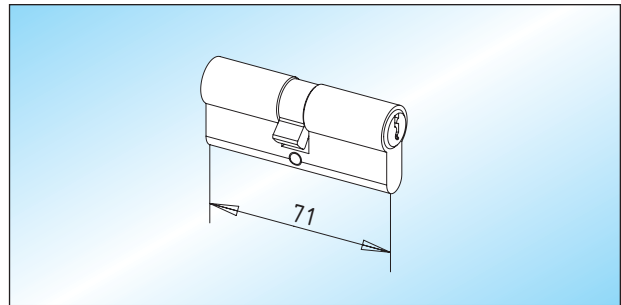

Zubehör

■ Dichtungen max. 3.000 mm Länge

Schließblech

Schließblech mit Schrauben und Dübeln
 Lieferbar in Messing und Edelstahl!

32.600.0000.

Profilzylinder

matt vernickelter Messing-Profilzylinder / DIN 18252,
 71 mm lang, mit 3 Schlüsseln

Schließung

verschiedenschließend	26.530.0000.325
gleichschließend	26.532.0000.325

Bodenbuchse

verzinkte Messing-Bodenbuchse für Rundriegel bis \varnothing 15 mm

32.610.0000.310

Dichtungsbürste

untere / obere Dichtungsbürste

Lagerlänge:	33.500.0000.505
Fixlänge:	33.502.0000.505

Bodenbuchse / Staubverschluss

Bodenbuchse mit federndem Staubverschluss und Edelstahl-
 Abdeckring, für Rundriegel bis \varnothing 15 mm, in nicht rostender
 Ausführung