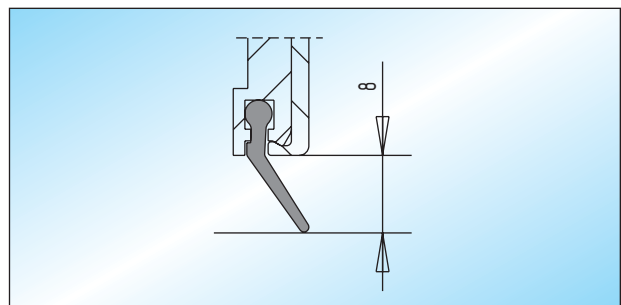

Kunststoff-Lippendichtung

untere / obere KS-Lippendichtung

Lagerlänge:	33.504.0000.505
Fixlänge:	33.506.0000.505