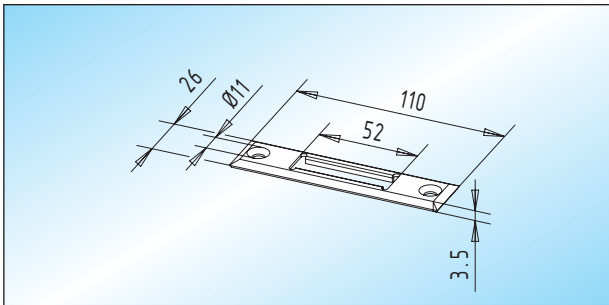

Zubehör

■ Dichtungen max. 3.000 mm Länge

Schließblech

Schließblech mit Schrauben und Dübeln
 Lieferbar in Messing und Edelstahl!

32.600.0000.

Profilzylinder

matt vernickelter Messing-Profilzylinder / DIN 18252,
 71 mm lang, mit 3 Schlüsseln

Lagerlänge:	33.500.0000.505
Fixlänge:	33.502.0000.505

Bodenbuchse / Staubverschluss

Bodenbuchse mit federndem Staubverschluss und Edelstahl-
 Abdeckring, für Rundriegel bis \varnothing 15 mm, in nicht rostender
 Ausführung