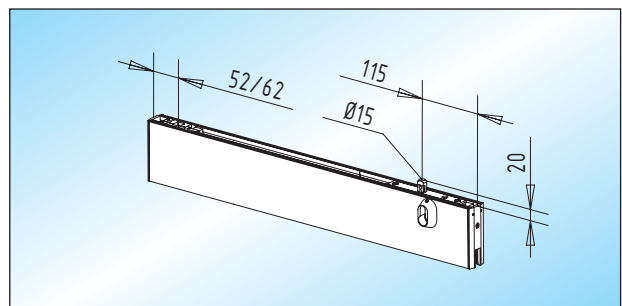

PS 27.1 - Klemmschiene (76 mm - RTS) / mit Schloss
Klemmschiene mit **senkrecht** schließendem
Rundriegelschloss, für Rahmentürschließer (RTS)

Glas	
8 mm	33.414.0400. ___
10 mm	33.414.0900. ___
12 mm	33.414.1100. ___