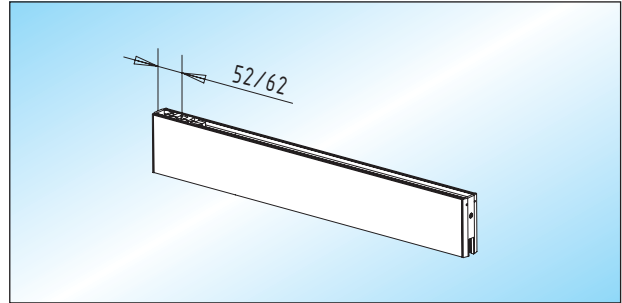

### 55/65 mm Drehpunkt

- **unten:** Achseinsatz für flachkonische Bodentürschließerachse
- **oben:** Achseinsatz für ø 15 mm Achslagerbolzen
- max. 1.400 mm Flügelbreite (**Maß nach Angabe**)

**PS 15 / PS 25 - Klemmschiene (76 mm)**  
Klemmschiene ohne Schloss

Glas	unten	oben
8 mm	33.300.0400. ___	33.400.0400. ___
<b>10 mm</b>	<b>33.300.0900. ___</b>	33.400.0900. ___
12 mm	33.300.1100. ___	33.400.1100. ___

**PS 25.1 - Klemmschiene (76 mm - RTS)**  
Klemmschiene ohne Schloss,  
für Rahmentürschließer (RTS)