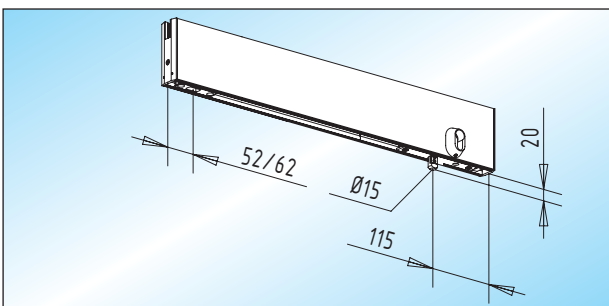

PS 17 / PS 27 - Klemmschiene (76 mm) / mit Schloss
Klemmschiene mit **senkrecht** schließendem
Rundriegelschloss

Glas	unten	oben
8 mm	33.304.0400. ___	33.404.0400. ___
10 mm	33.304.0900. ___	33.404.0900. ___
12 mm	33.304.1100. ___	33.404.1100. ___