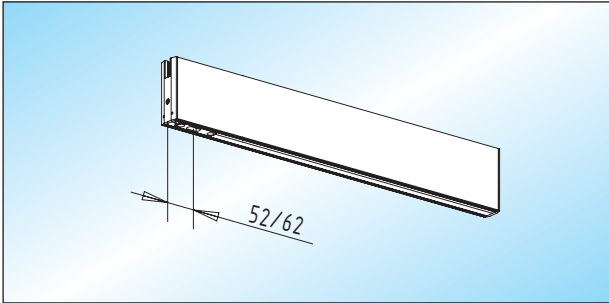

### 55/65 mm Drehpunkt

- **unten:** Achseinsatz für flachkonische Bodentürschließerachse
- **oben:** Achseinsatz für ø 15 mm Achslagerbolzen
- max. 1.400 mm Flügelbreite (**Maß nach Angabe**)

**PS 15 / PS 25 - Klemmschiene (76 mm)**  
Klemmschiene ohne Schloss

Glas	unten	oben
8 mm	33.300.0400. ___	33.400.0400. ___
<b>10 mm</b>	<b>33.300.0900. ___</b>	33.400.0900. ___
12 mm	33.300.1100. ___	33.400.1100. ___

**PS 25.1 - Klemmschiene (76 mm - RTS)**  
Klemmschiene ohne Schloss,  
für Rahmentürschließer (RTS)