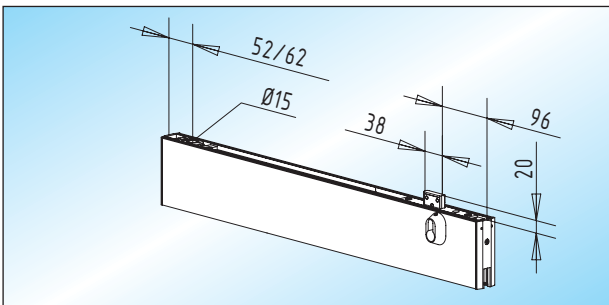

PS 16 / PS 26 - Klemmschiene (76 mm) / mit Schloss
Klemmschiene mit **senkrecht** schließendem
Flachriegelschloss

Glas	unten	oben
8 mm	33.302.0400. ___	33.402.0400. ___
10 mm	33.302.0900. ___	33.402.0900. ___
12 mm	33.302.1100. ___	33.402.1100. ___