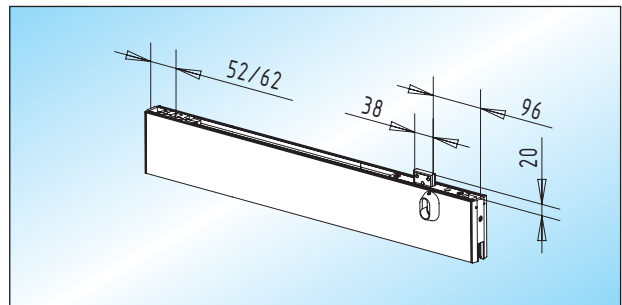

Glas	unten	oben
8 mm	33.300.0400. ___	33.400.0400. ___
<b>10 mm</b>	<b>33.300.0900. ___</b>	33.400.0900. ___
12 mm	33.300.1100. ___	33.400.1100. ___

**PS 25.1 - Klemmschiene (76 mm - RTS)**  
Klemmschiene ohne Schloss,  
für Rahmentürschließer (RTS)

Glas	
8 mm	33.410.0400. ___
<b>10 mm</b>	<b>33.410.0900. ___</b>
12 mm	33.410.1100. ___

13

**PS 16 / PS 26 - Klemmschiene (76 mm) / mit Schloss**  
Klemmschiene mit **senkrecht** schließendem  
**Flachriegelschloss**

Glas	unten	oben
8 mm	33.302.0400. ___	33.402.0400. ___
<b>10 mm</b>	33.302.0900. ___	<b>33.402.0900. ___</b>
12 mm	33.302.1100. ___	33.402.1100. ___

**PS 26.1 - Klemmschiene (76 mm - RTS) / mit Schloss**  
Klemmschiene mit **senkrecht** schließendem  
**Flachriegelschloss**, für Rahmentürschließer (RTS)