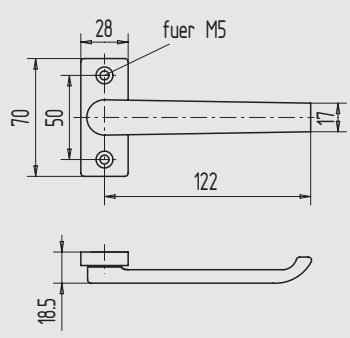

9

i

Coupé-/Falttürdrücker

- 8 mm Vierkantloch
- fest drehbar gelagert

Gesamthöhe 30 mm

Art.-Nr.	Material/Oberfläche
02.240.1130.112	Al, E4/C-0 elox.
02.240.1130.152	Al, E4/C-34 elox.

Gesamthöhe 25 mm

Art.-Nr.	Material/Oberfläche
02.242.1225.112	Al, E4/C-0 elox.
02.242.1225.152	Al, E4/C-34 elox.
02.242.1225.255	Al, RAL 9016 pulverb.

Gesamthöhe 18,5 mm

Art.-Nr.	Material/Oberfläche
02.244.1218.112	Al, E4/C-0 elox.
02.244.1218.152	Al, E4/C-34 elox.
02.244.1218.255	Al, RAL 9016 pulverb.

Faltdürdrücker WSS

Modell 246

- auf ovaler Rosette
- mit 7 mm Vierkantstift
- schwenkbar