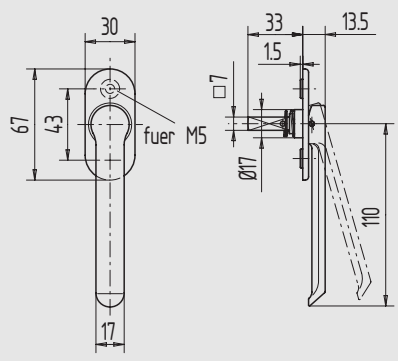

9

i

Coupé-/Falttürdrücker

- 8 mm Vierkantloch
- fest drehbar gelagert

Gesamthöhe 30 mm

Art.-Nr.	Material/Oberfläche
02.240.1130.112	Al, E4/C-0 elox.
02.240.1130.152	Al, E4/C-34 elox.

Gesamthöhe 25 mm

Art.-Nr.	Material/Oberfläche
02.242.1225.112	Al, E4/C-0 elox.
02.242.1225.152	Al, E4/C-34 elox.
02.242.1225.255	Al, RAL 9016 pulverb.

Gesamthöhe 18,5 mm

Art.-Nr.	Material/Oberfläche
02.244.1218.112	Al, E4/C-0 elox.
02.244.1218.152	Al, E4/C-34 elox.
02.244.1218.255	Al, RAL 9016 pulverb.

Faltdürdrücker WSS

Modell 246

- auf ovaler Rosette
- mit 7 mm Vierkantstift
- schwenkbar