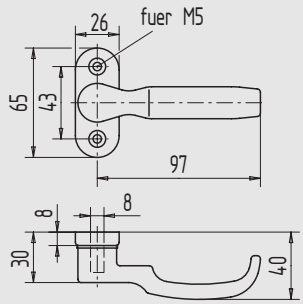

9

i

Coupé-/Falttürdrücker

- 8 mm Vierkantloch
- fest drehbar gelagert

Gesamthöhe 30 mm

Art.-Nr.	Material/Oberfläche
02.240.1130.112	Al, E4/C-0 elox.
02.240.1130.152	Al, E4/C-34 elox.

Gesamthöhe 25 mm

Art.-Nr.	Material/Oberfläche
02.242.1225.112	Al, E4/C-0 elox.
02.242.1225.152	Al, E4/C-34 elox.
02.242.1225.255	Al, RAL 9016 pulverb.

Gesamthöhe 18,5 mm

Art.-Nr.	Material/Oberfläche
02.244.1218.112	Al, E4/C-0 elox.
02.244.1218.152	Al, E4/C-34 elox.
02.244.1218.255	Al, RAL 9016 pulverb.

Faltdürdrücker WSS

Modell 246

- auf ovaler Rosette
- mit 7 mm Vierkantstift
- schwenkbar