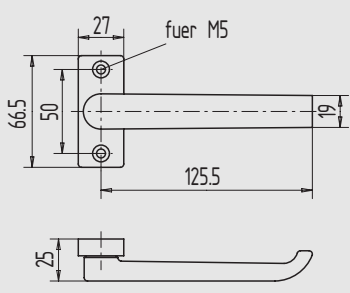

9

i

Coupé-/Falttürdrücker

- 8 mm Vierkantloch
- fest drehbar gelagert

Gesamthöhe 30 mm

Art.-Nr.	Material/Oberfläche
02.240.1130.112	Al, E4/C-0 elox.
02.240.1130.152	Al, E4/C-34 elox.

Gesamthöhe 25 mm

Art.-Nr.	Material/Oberfläche
02.242.1225.112	Al, E4/C-0 elox.
02.242.1225.152	Al, E4/C-34 elox.
02.242.1225.255	Al, RAL 9016 pulverb.

Gesamthöhe 18,5 mm

Art.-Nr.	Material/Oberfläche
02.244.1218.112	Al, E4/C-0 elox.
02.244.1218.152	Al, E4/C-34 elox.
02.244.1218.255	Al, RAL 9016 pulverb.

Faltdürdrücker WSS

Modell 246

- auf ovaler Rosette
- mit 7 mm Vierkantstift
- schwenkbar